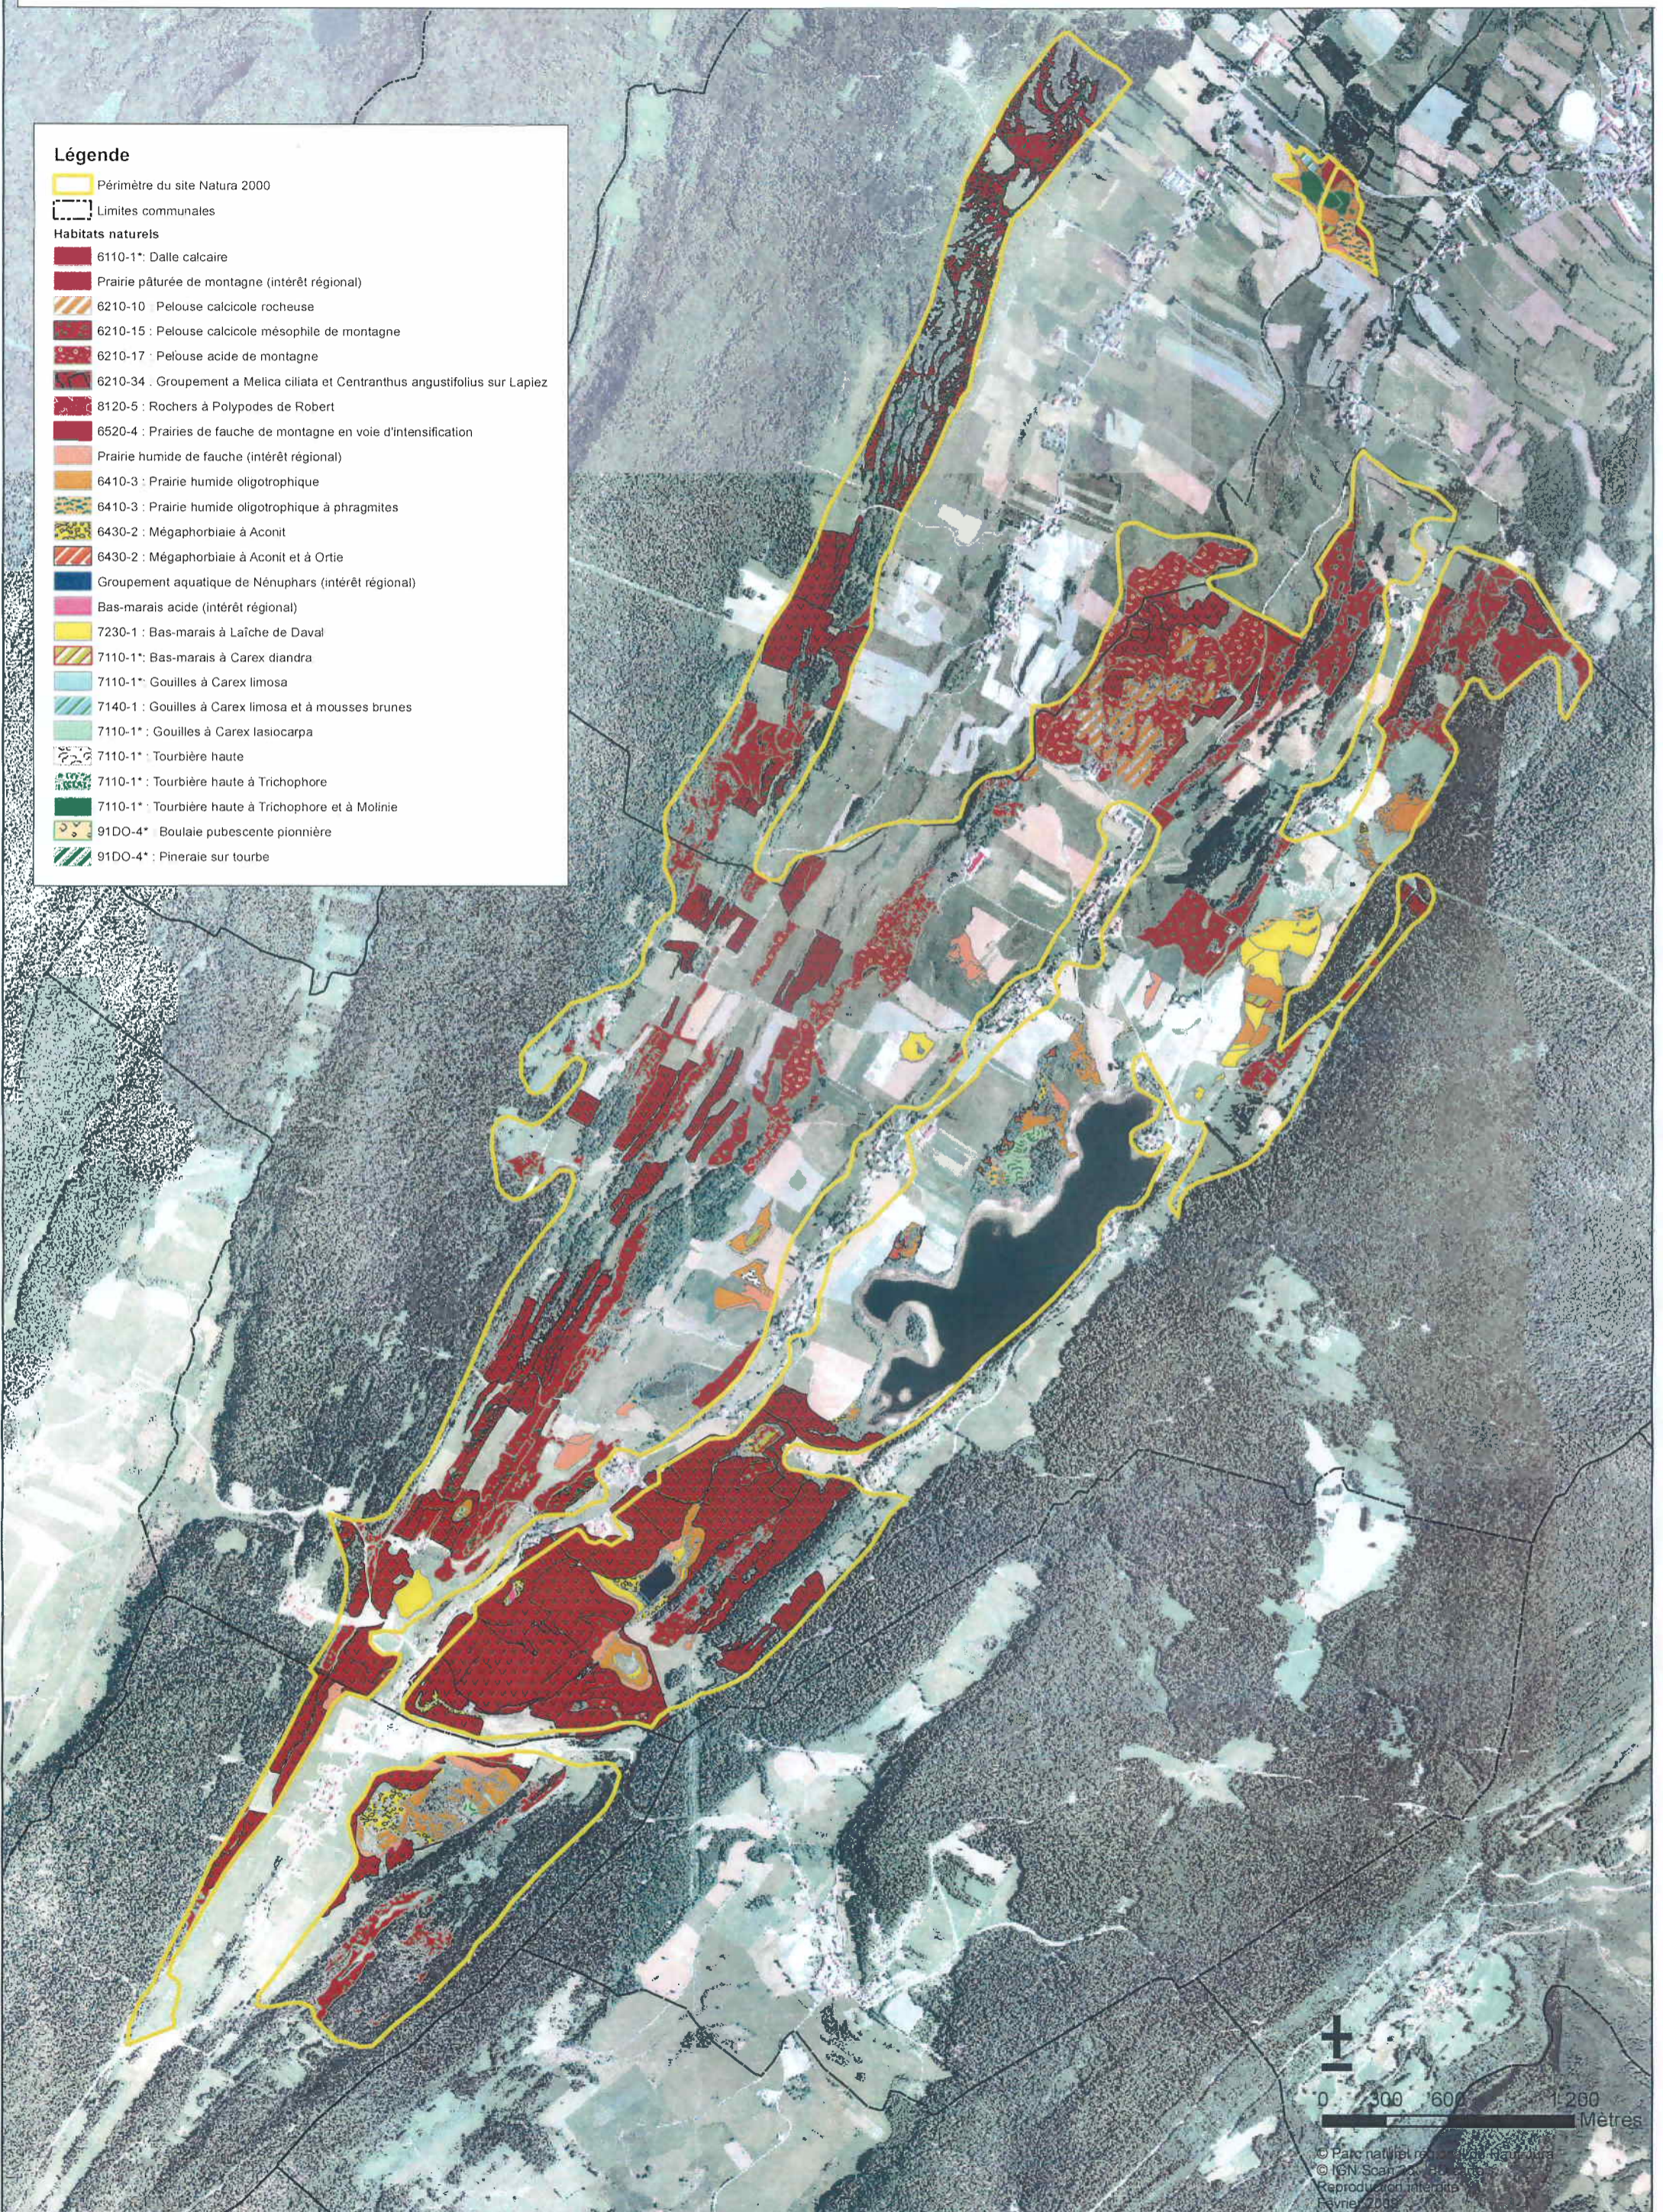

Carte 5c : Cartographie des Habitats d'Intérêt Communautaire du site Natura 2000 du Grandvaux.
Détails partie sud.

© Parc naturel régional du Grandvaux
© IGN - Scan de l'IGN
Reproduction interdite
Février 2008