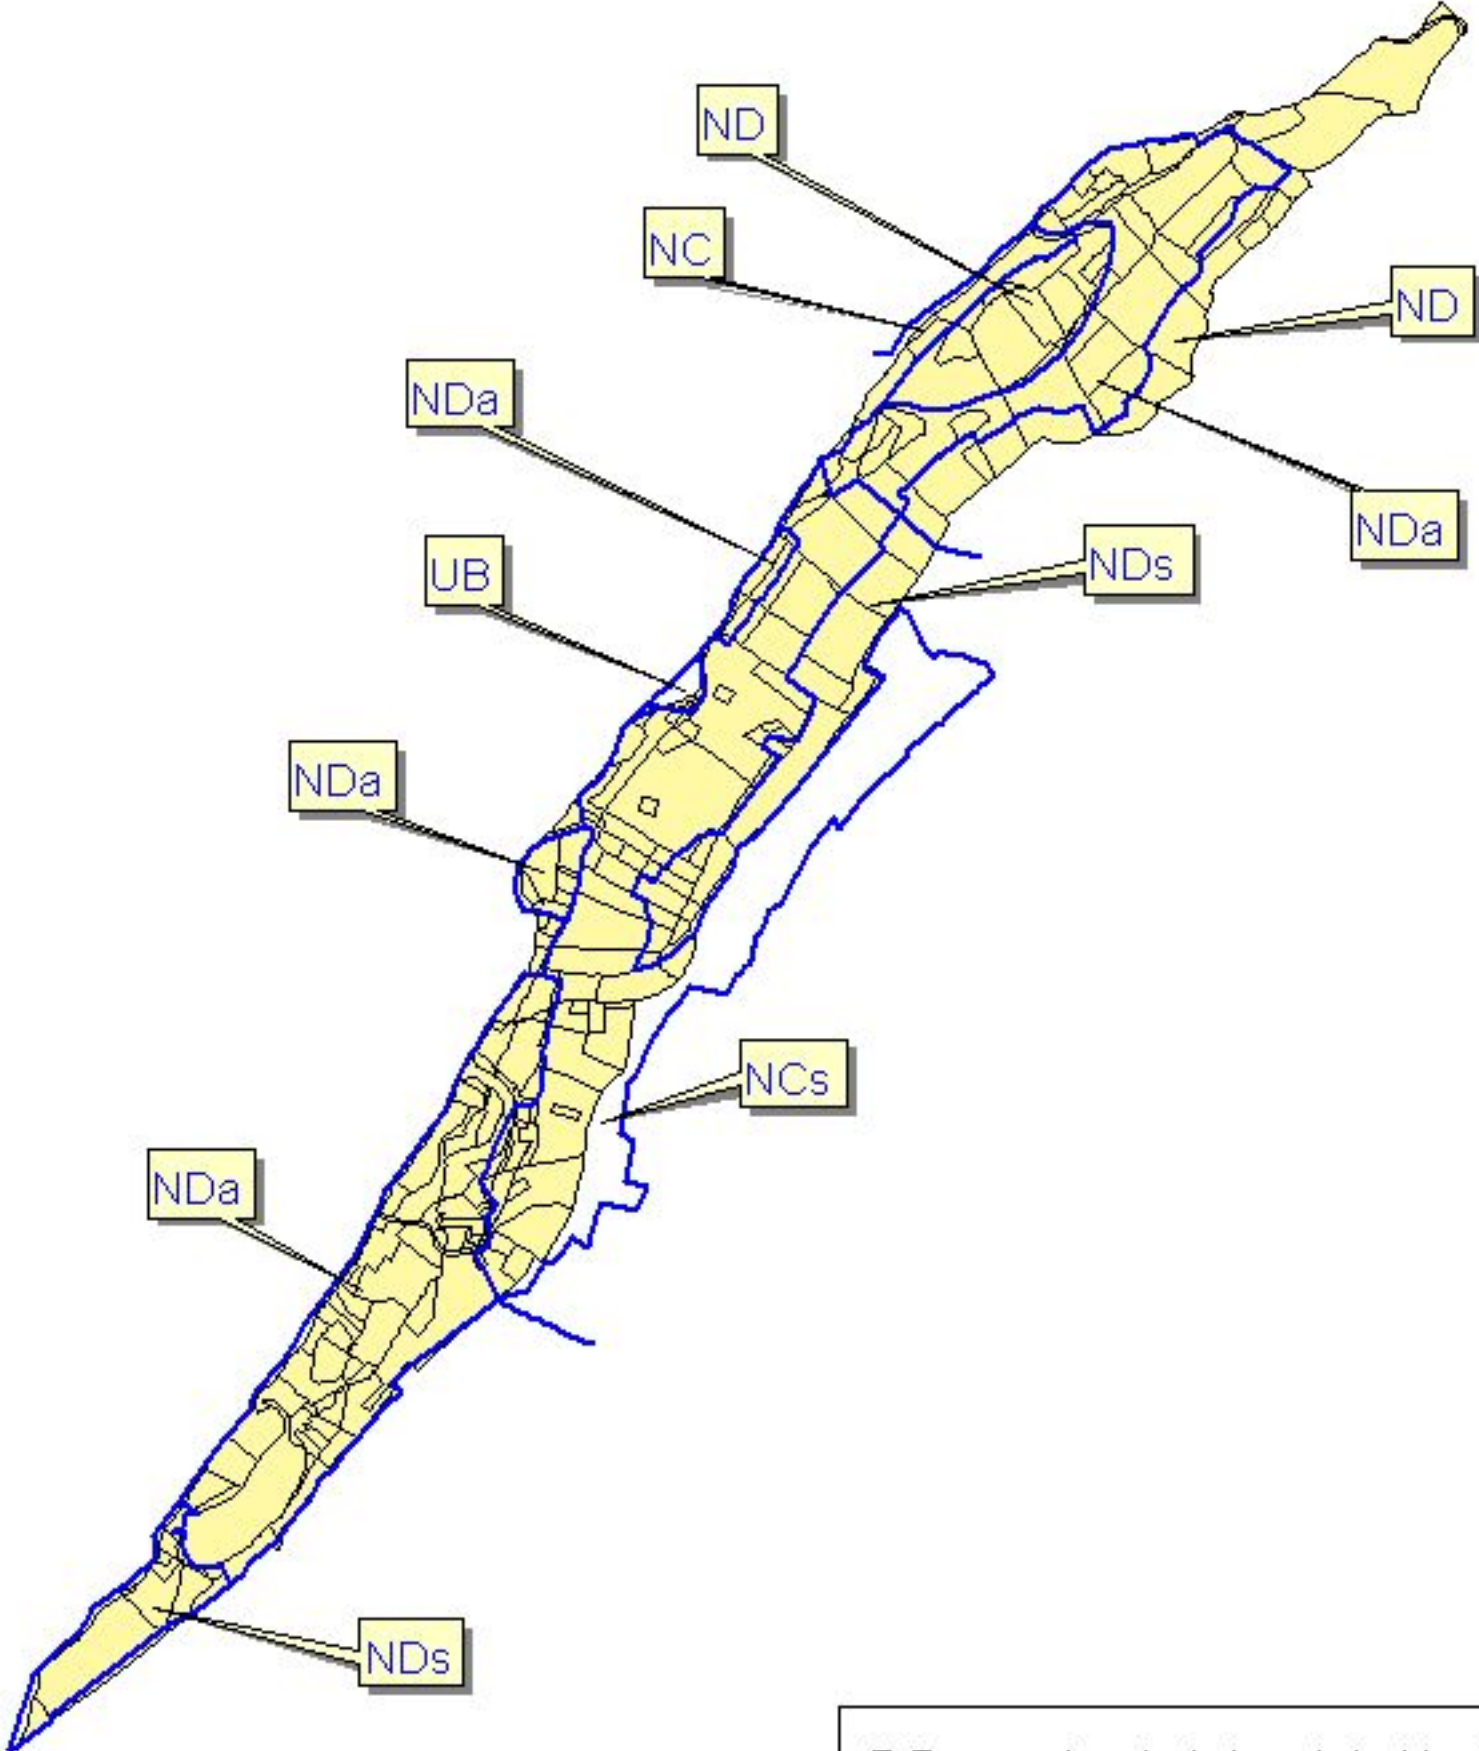

Carte 6 - Cadastre et Plan d'occupation des sols

© Parc naturel régional du Haut-Jura
© IGN Scan 25; Reproduction interdite
Septembre 2002

N

1:25000

Parc
naturel
régional
du Haut-Jura