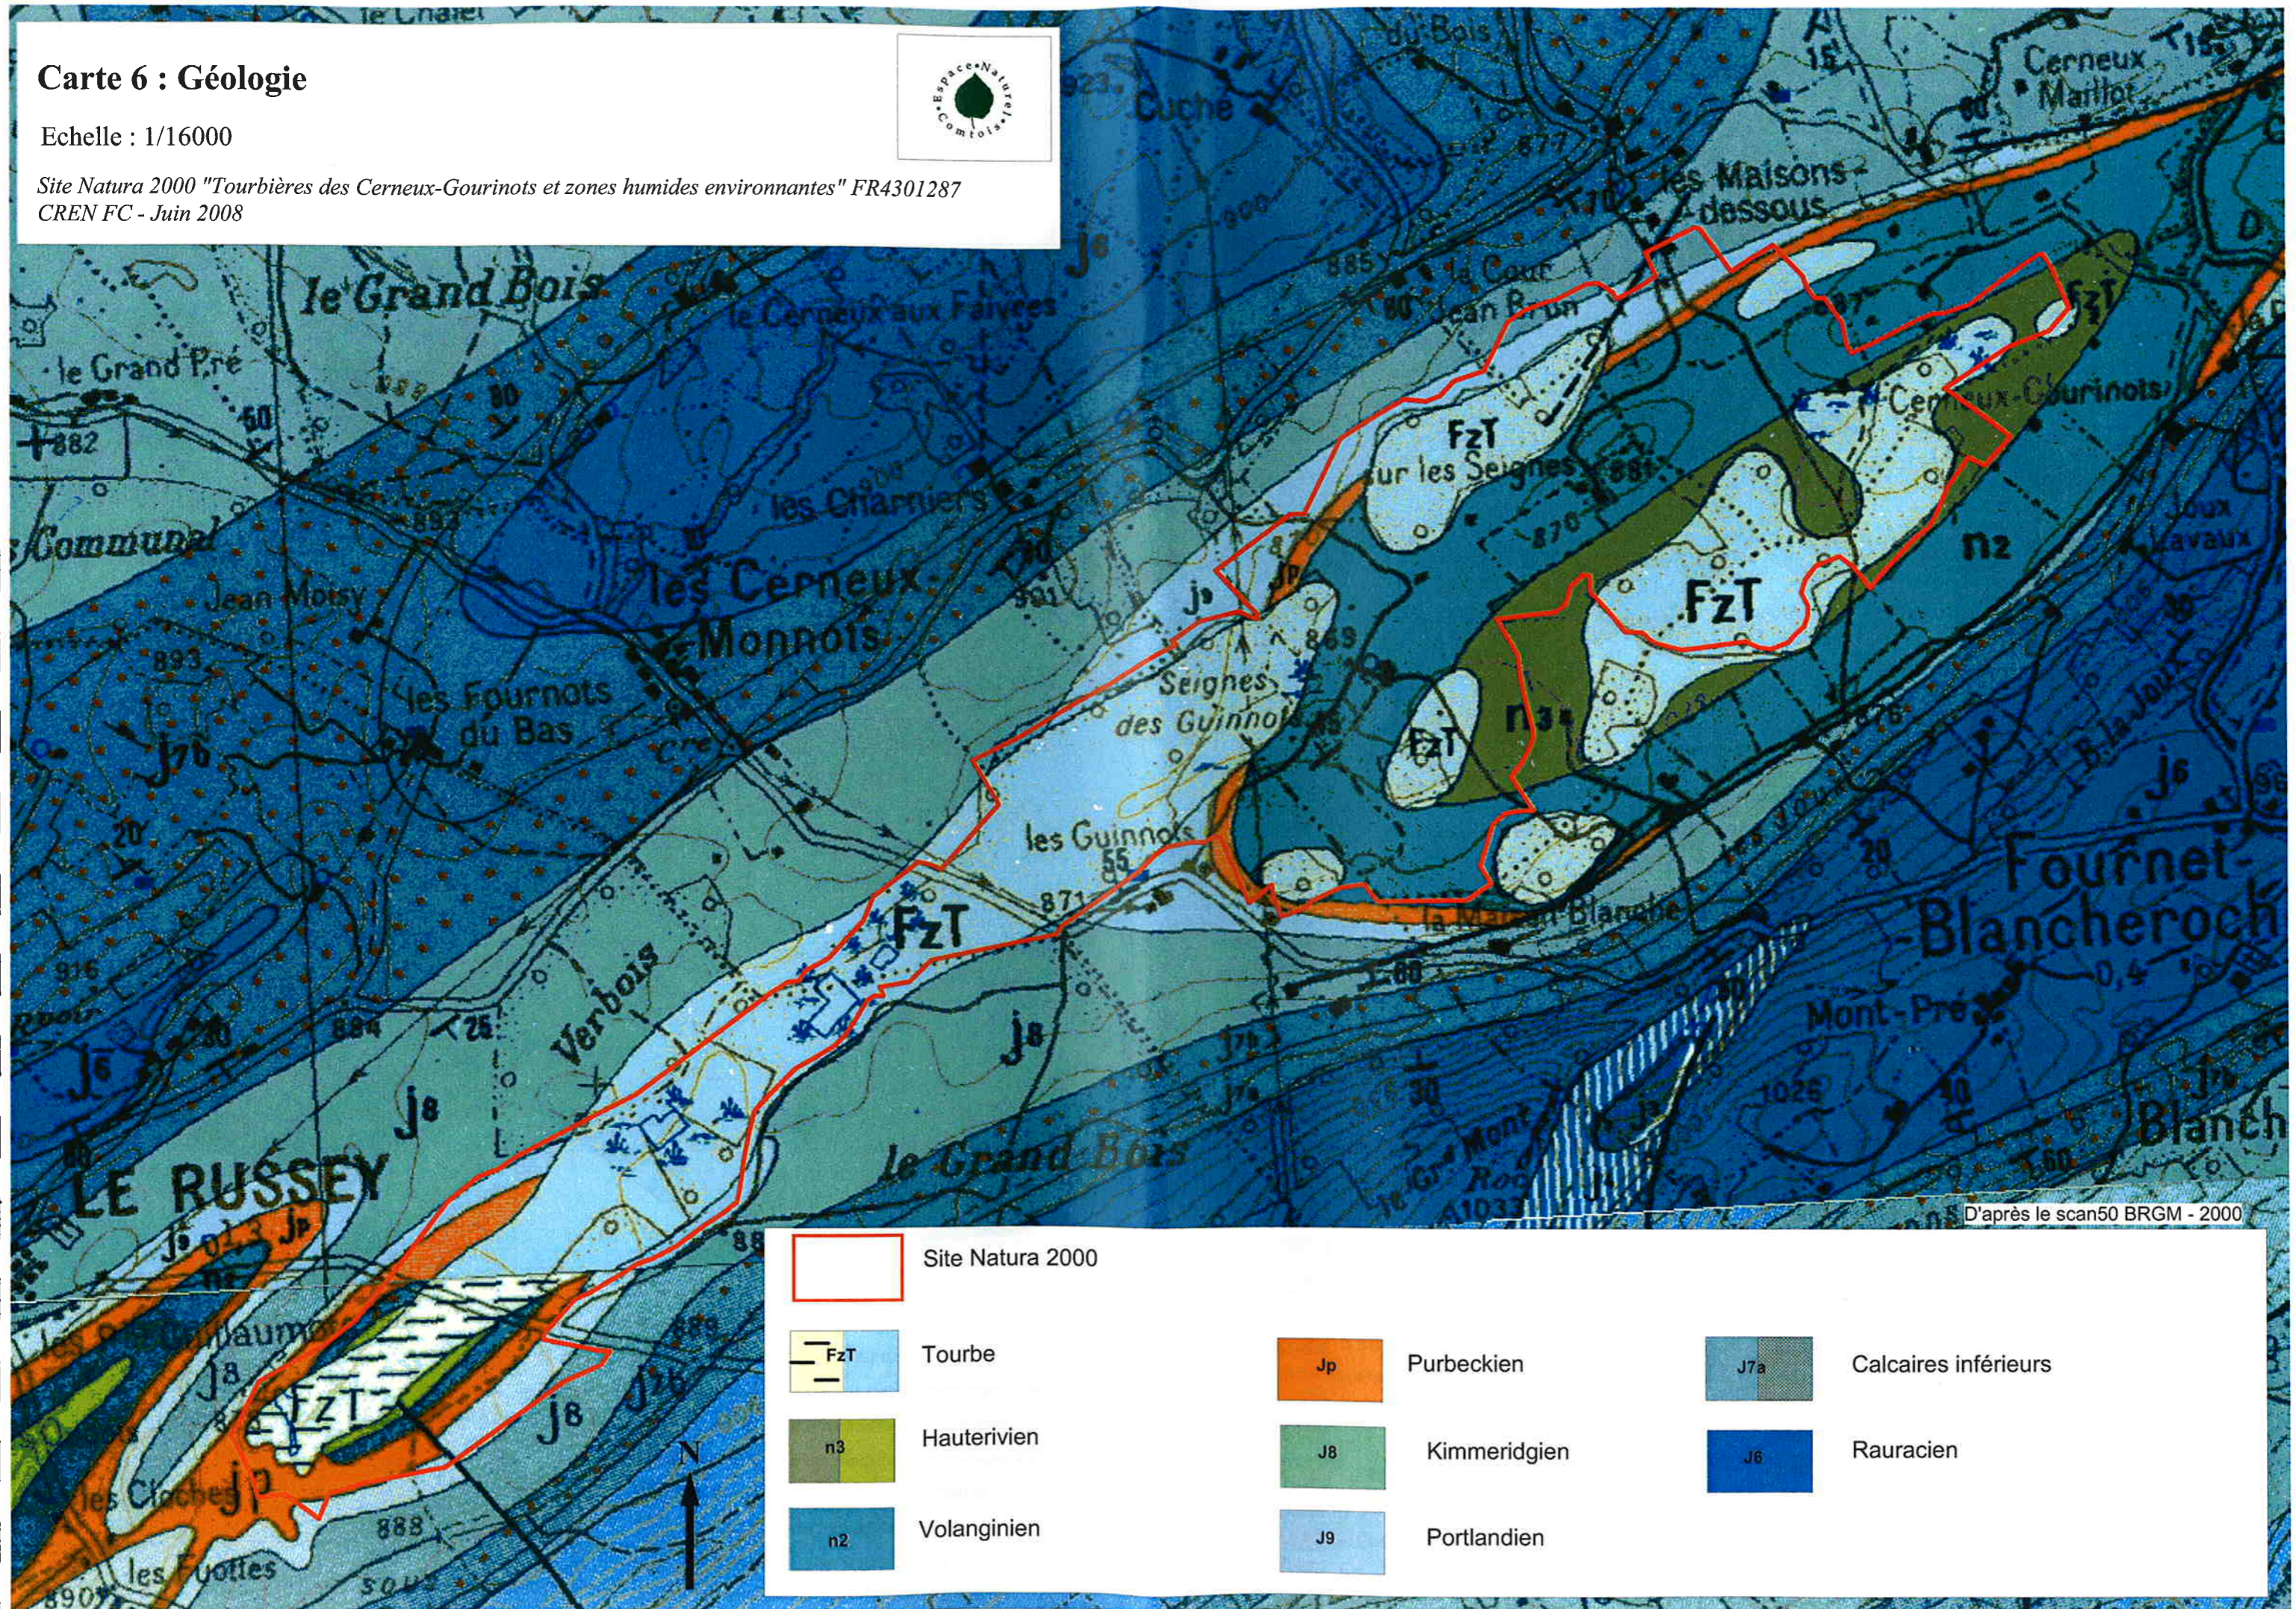

# Carte 6 : Géologie

Echelle : 1/16000

Site Natura 2000 "Tourbières des Cerneux-Gourinots et zones humides environnantes" FR4301287  
CREN FC - Juin 2008

D'après le scan50 BRGM - 2000

	Site Natura 2000				
	Tourbe		Purbeckien		Calcaires inférieurs
	Hauterivien		Kimmeridgien		Rauracien
	Volanginien		Portlandien		