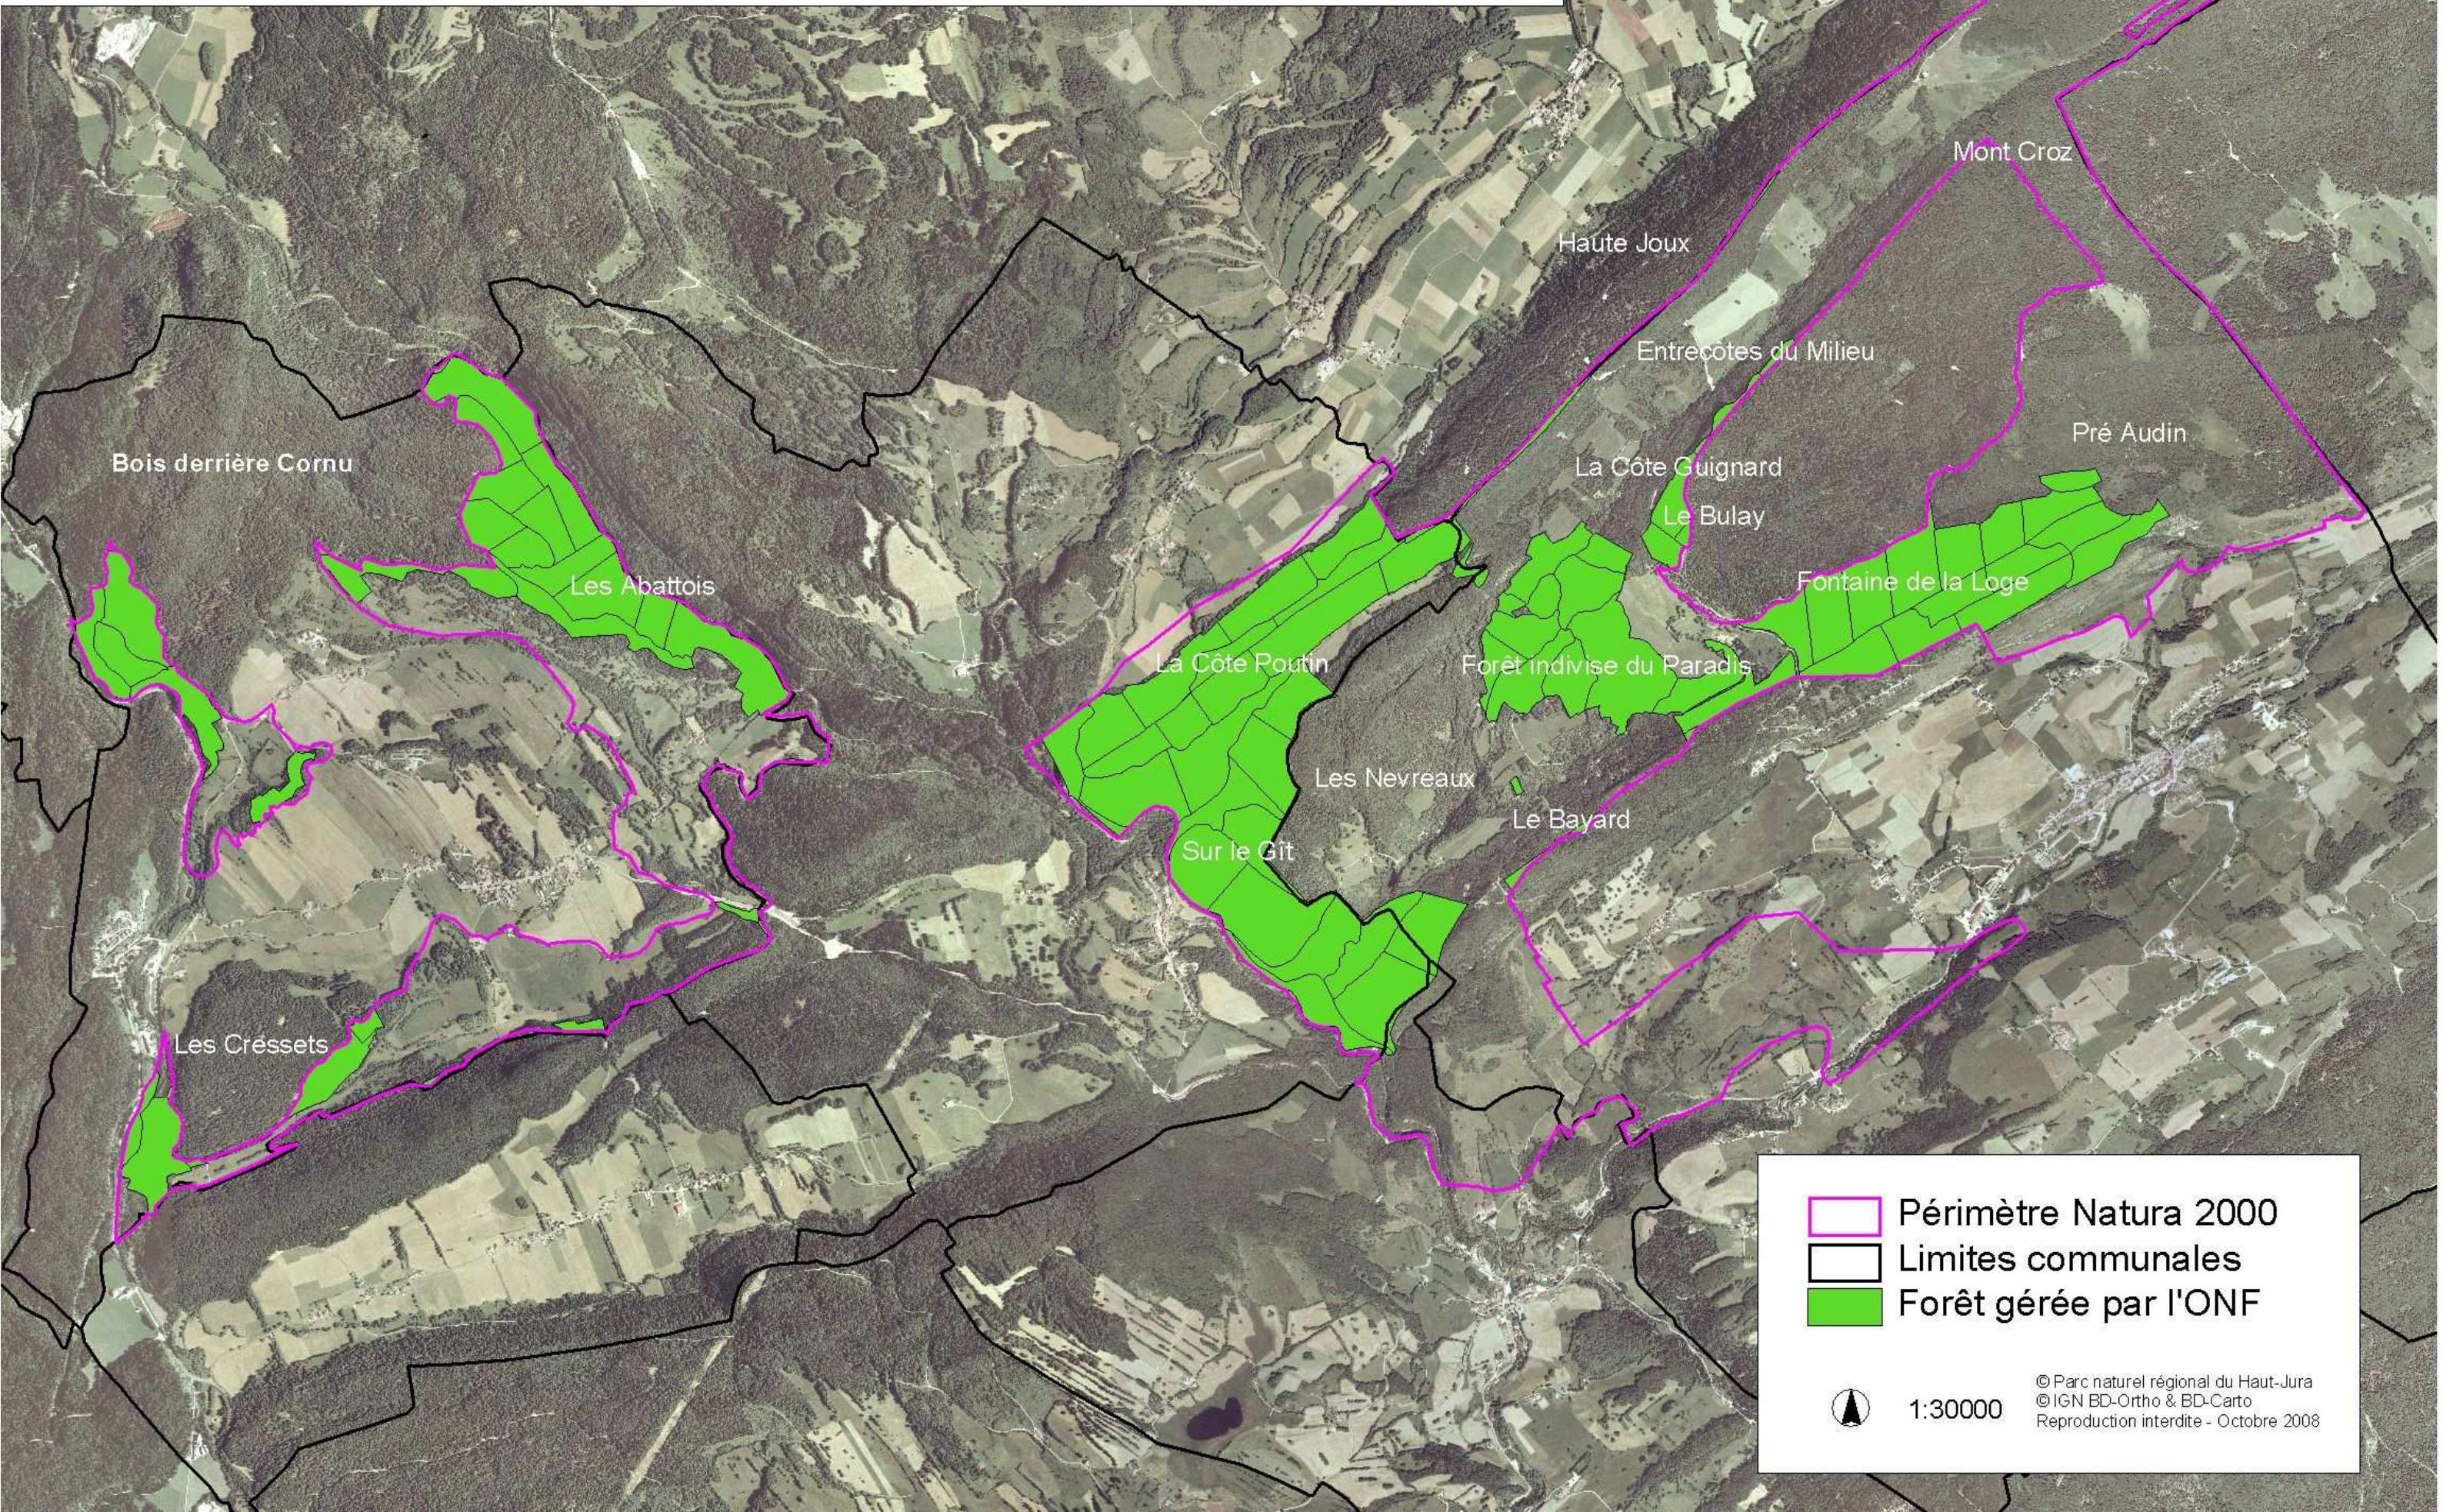

CARTE 7 : Localisation des forêts communales soumises gérées par l'ONF

Site Natura 2000
d'Entrecôtes du milieu (FR 4301328)

-  Périamètre Natura 2000
-  Limites communales
-  Forêt gérée par l'ONF

 1:30000