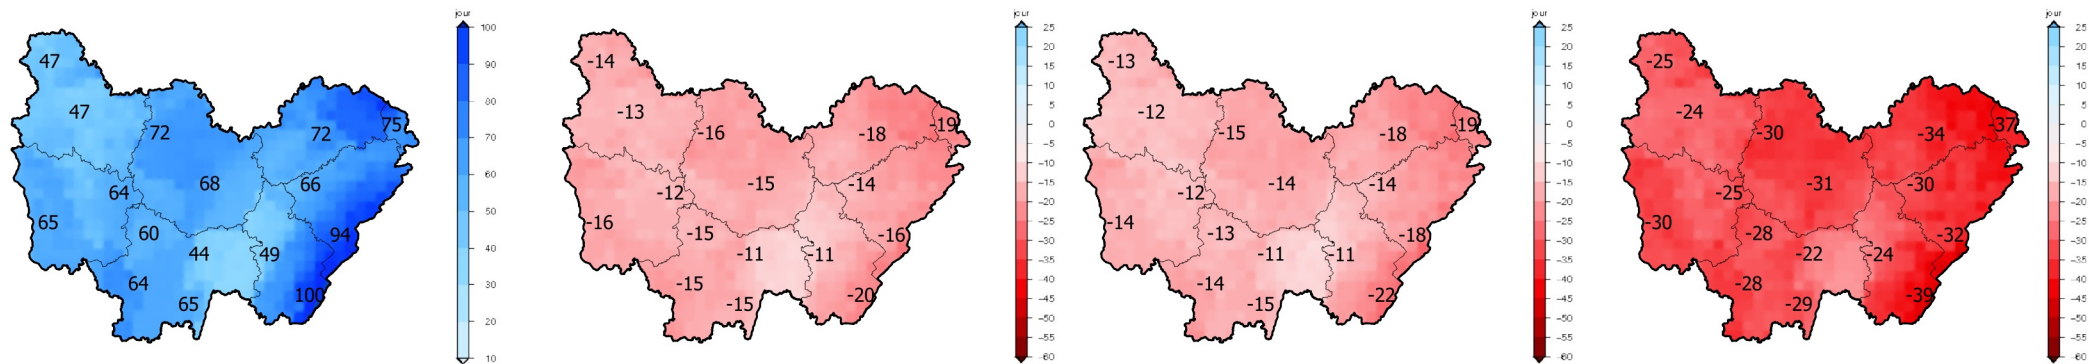

Anomalie du nombre de jours de gel

Avec une politique climatique visant à faire baisser les concentrations en CO2 (RCP 2.6)

référence (1976 - 2005)

Horizon proche (2021 - 2050)

Horizon moyen (2041 - 2070)

Horizon lointain (2071-2100)

Avec une politique climatique visant à stabiliser les concentrations en CO2 (RCP 4.5)

référence (1976 - 2005)

Horizon proche (2021 - 2050)

Horizon moyen (2041 - 2070)

Horizon lointain (2071-2100)

Sans politique climatique (RCP 8.5)

référence (1976 - 2005)

Horizon proche (2021 - 2050)

Horizon moyen (2041 - 2070)

Horizon lointain (2071-2100)