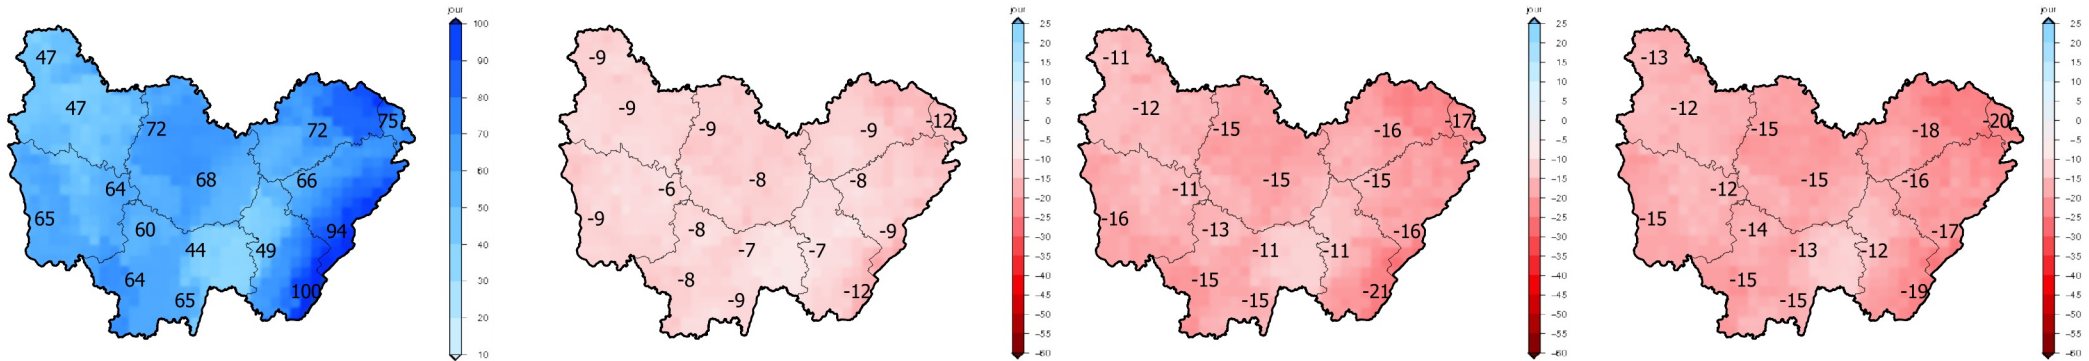

Anomalie du nombre de jours de gel

Avec une politique climatique visant à faire baisser les concentrations en CO2 (RCP 2.6)

référence (1976 - 2005)

Horizon proche (2021 - 2050)

Horizon moyen (2041 - 2070)

Horizon lointain (2071-2100)

Avec une politique climatique visant à stabiliser les concentrations en CO2 (RCP 4.5)

référence (1976 - 2005)

Horizon proche (2021 - 2050)

Horizon moyen (2041 - 2070)

Horizon lointain (2071-2100)

Sans politique climatique (RCP 8.5)

référence (1976 - 2005)

Horizon proche (2021 - 2050)

Horizon moyen (2041 - 2070)

Horizon lointain (2071-2100)