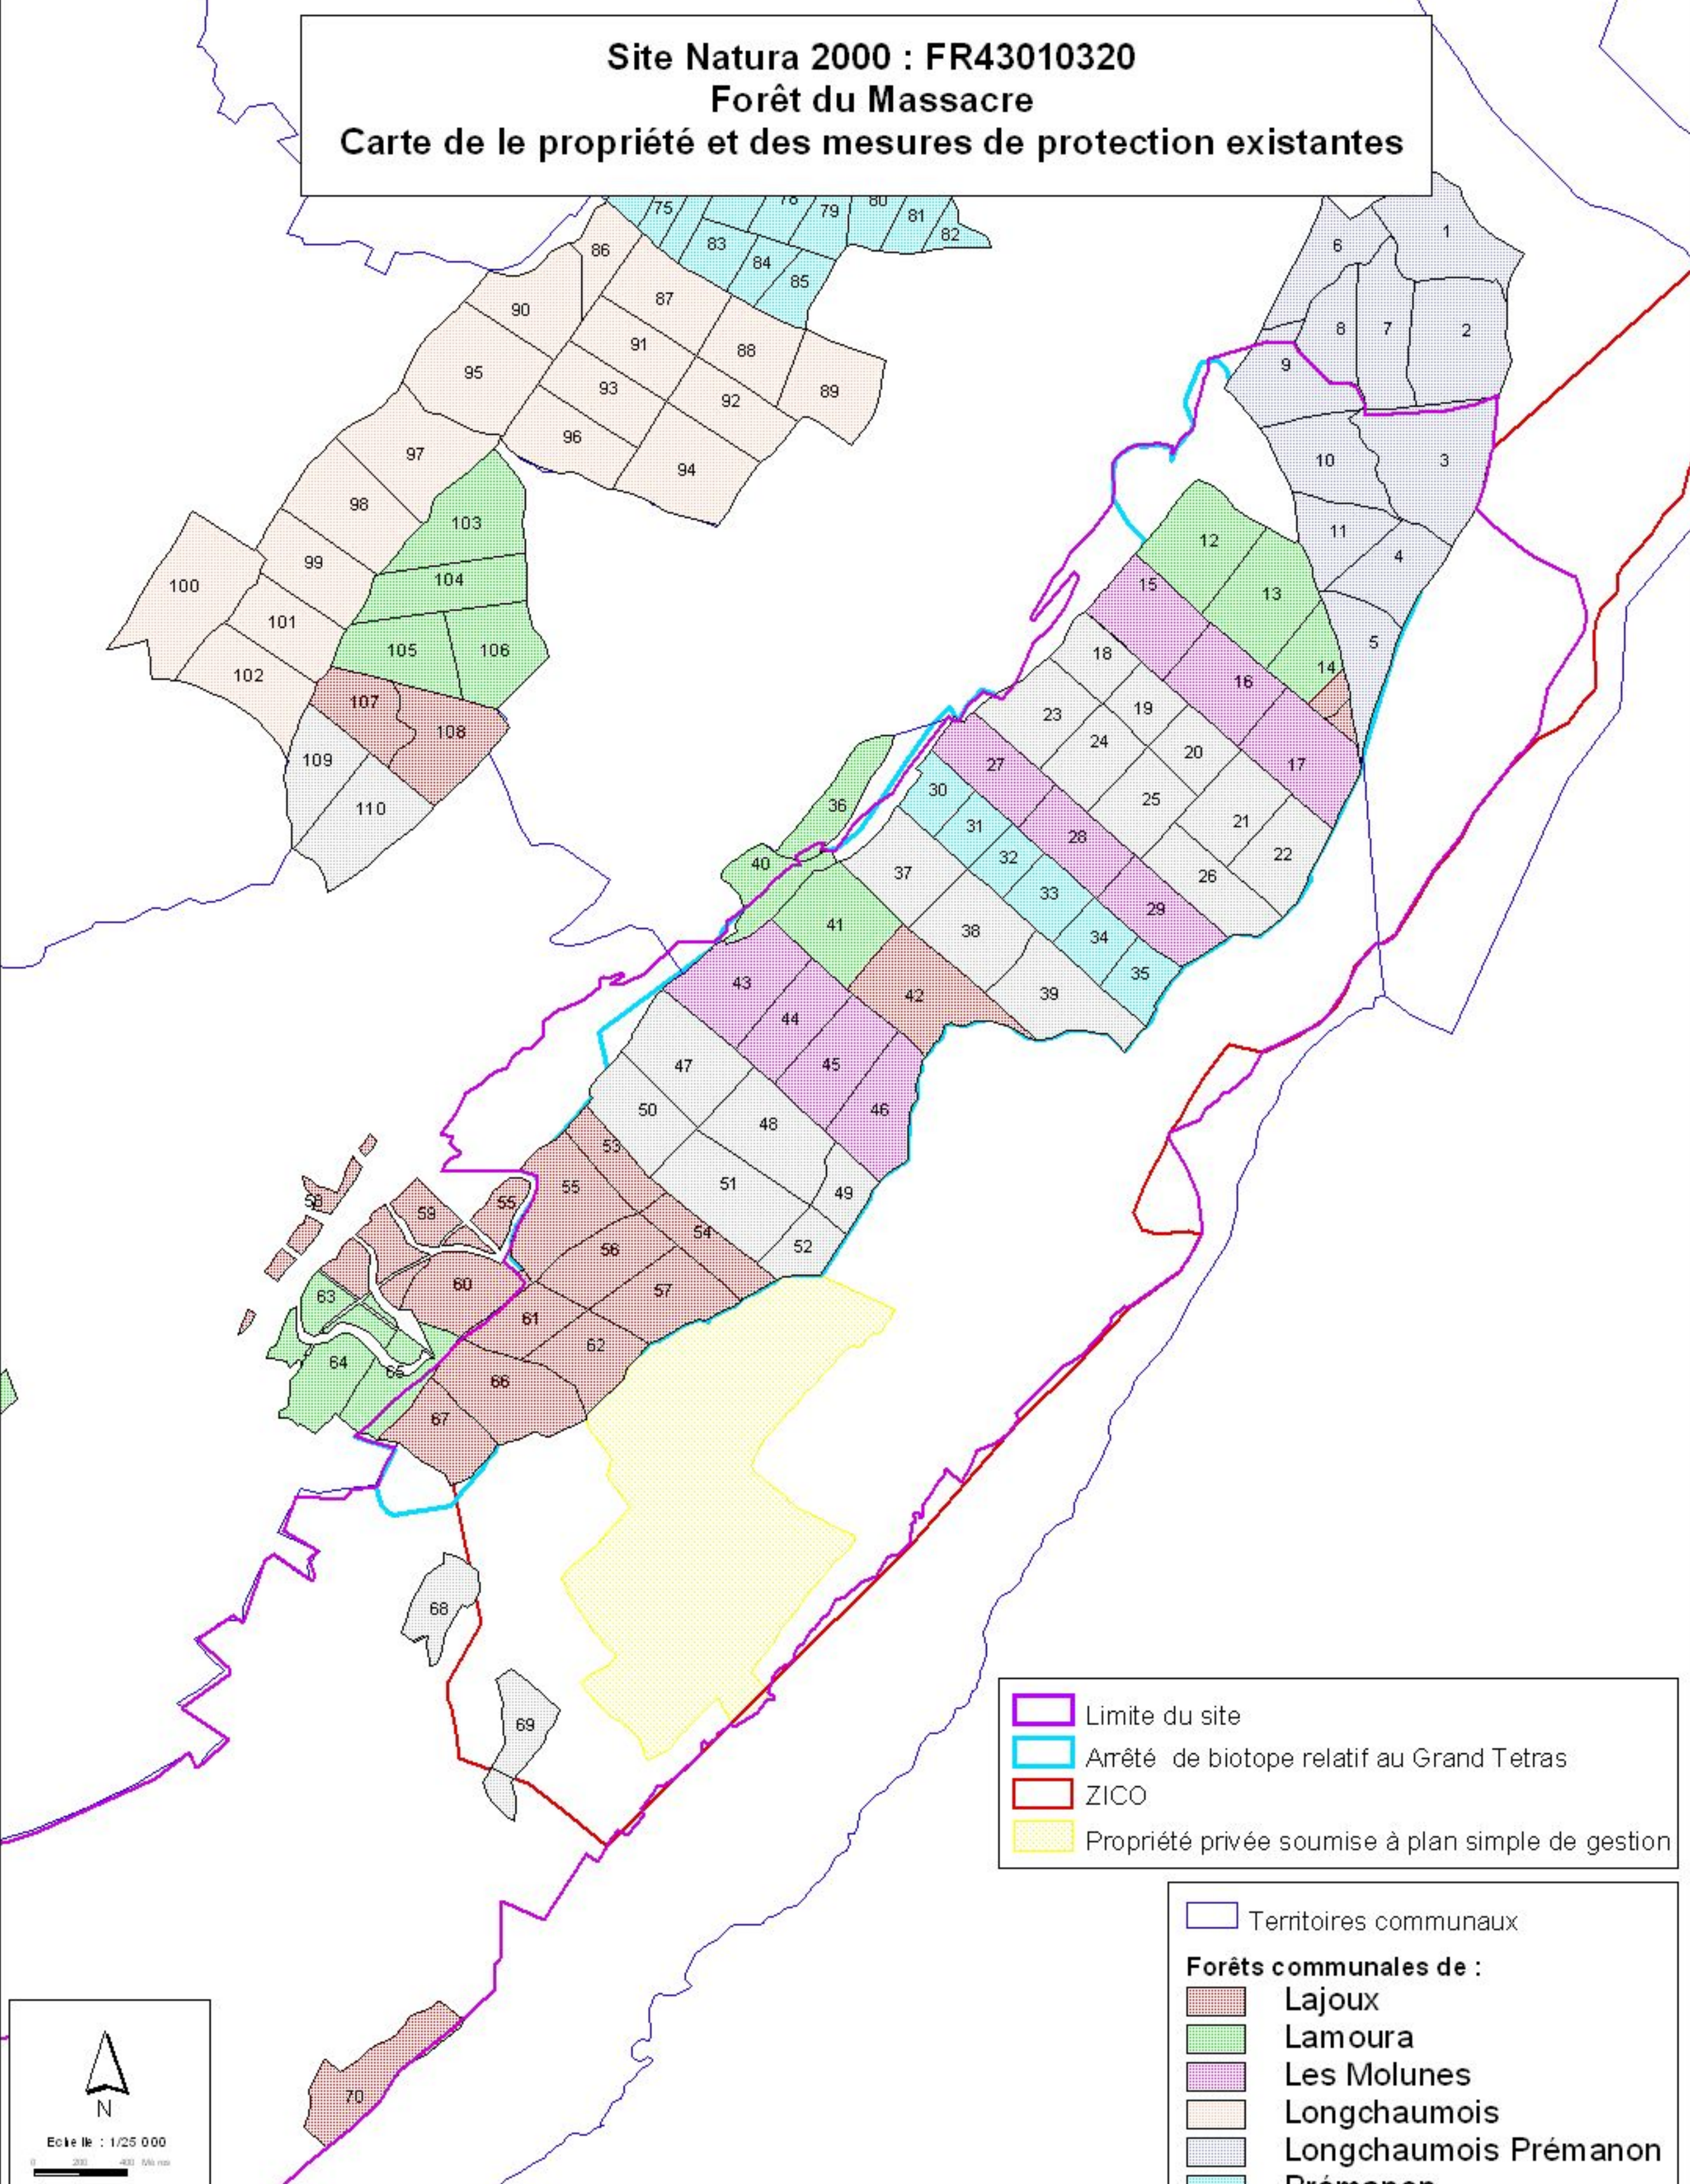

Site Natura 2000 : FR43010320
Forêt du Massacre
Carte de le propriété et des mesures de protection existantes

Limite du site
 Arrêté de biotope relatif au Grand Tetras
 ZICO
 Propriété privée soumise à plan simple de gestion

Territoires communaux
Forêts communales de :
 Lajoux
 Lamoura
 Les Molunes
 Longchaumoises
 Longchaumoises Prémanon
 Prémanon
 Septmoncel

Echelle : 1/25 000

Sources des données :
 - Office National des Forêts : cartographie des forêts publiques
 - CRPF : cartographie des forêts privées