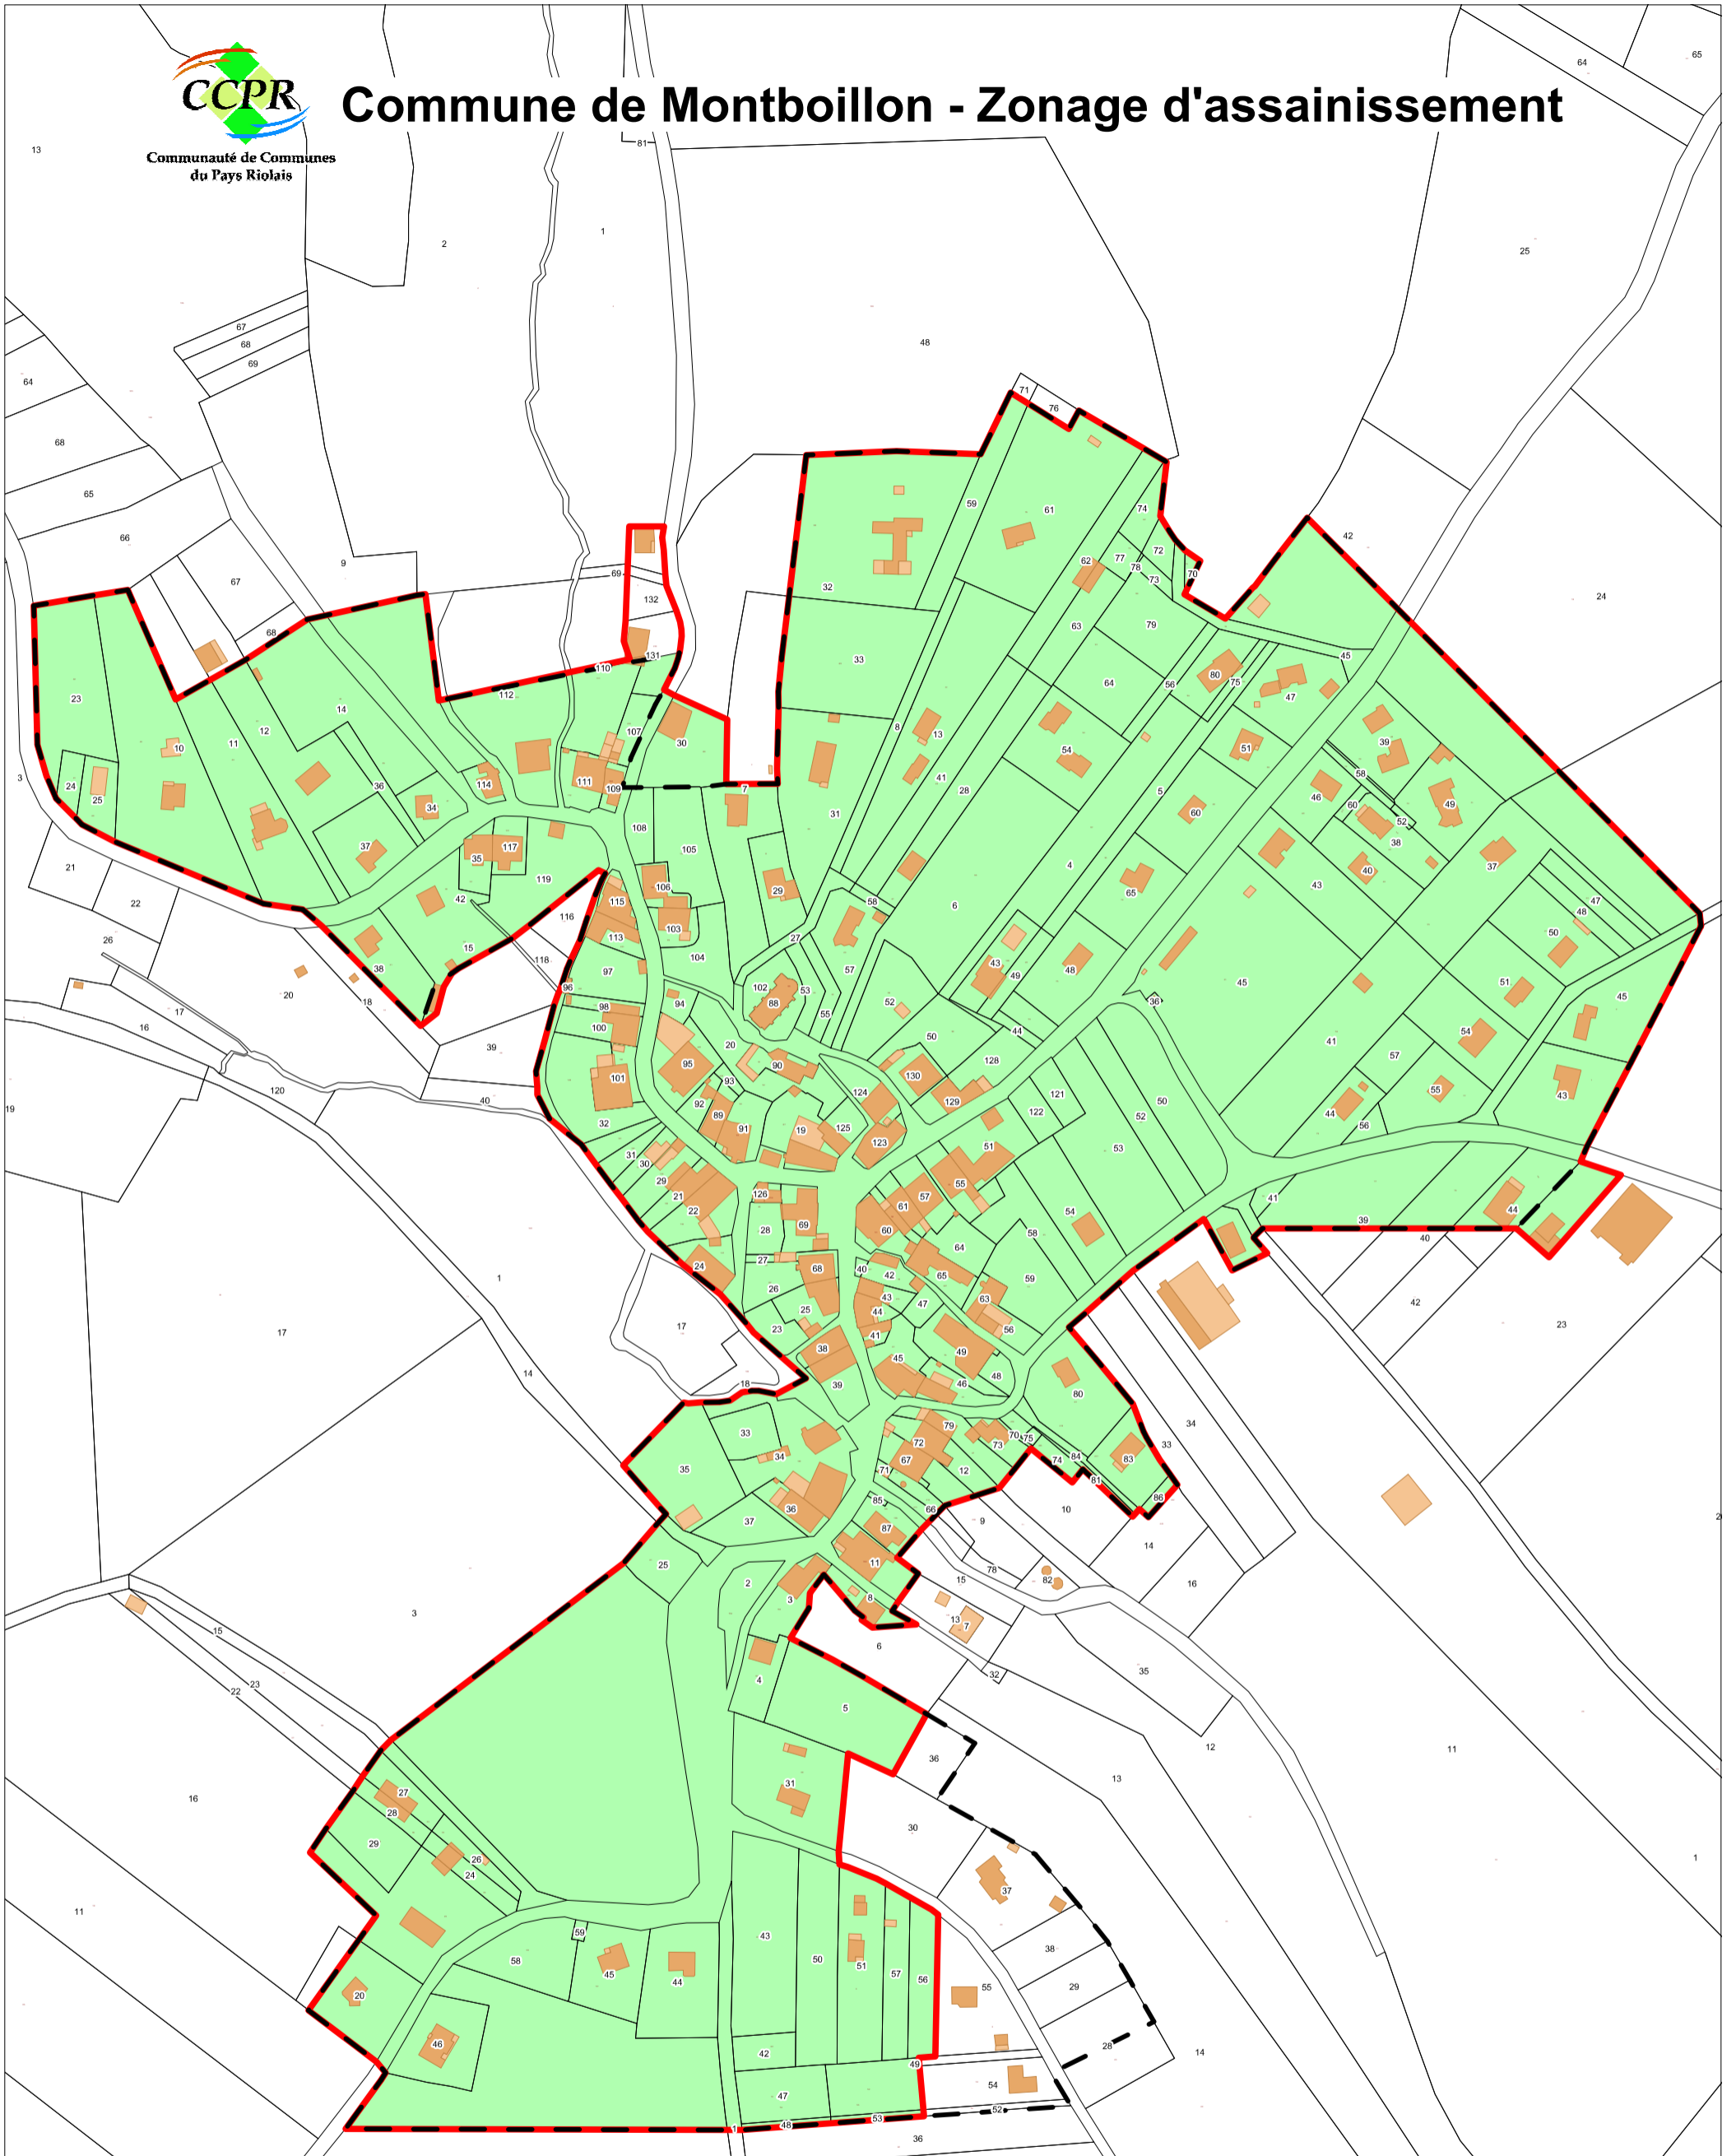

Communauté de Communes  
du Pays Riolois

# Commune de Montboillon - Zonage d'assainissement

## LEGENDE

-  Zonage d'assainissement collectif
-  Ancien zonage d'assainissement collectif
-  Zones UA, UB et NAb du POS

Les habitations existantes et futures habitations situées en zone d'assainissement collectif sont localisées en zone d'assainissement non collectif