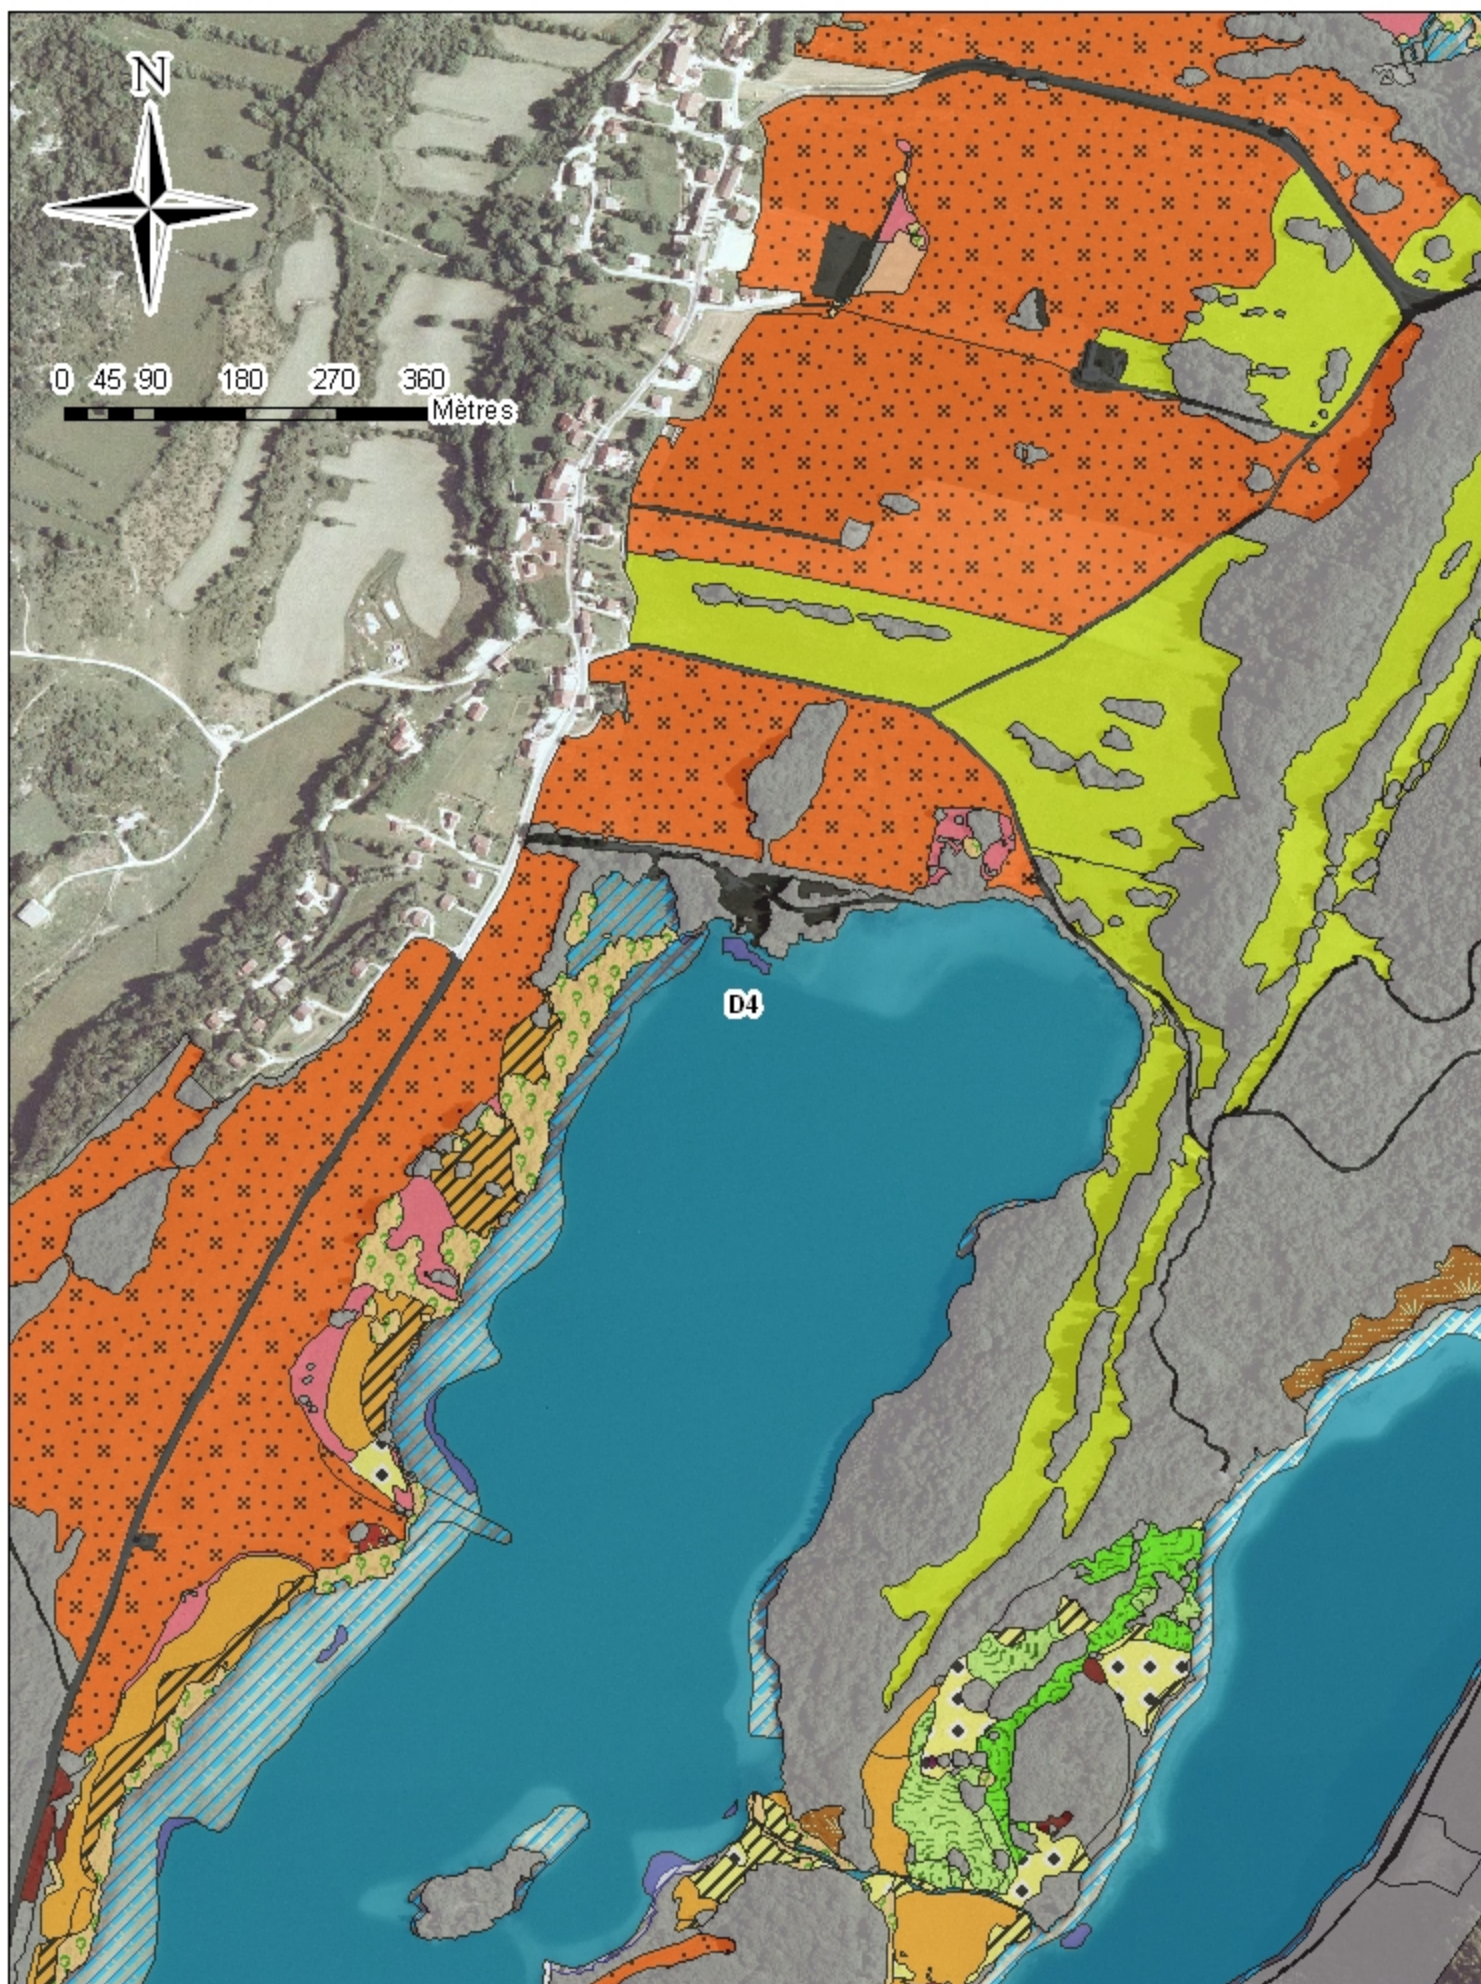

Cartographie des habitats des Cinq lacs

Site FR 4301330

Cartographie des habitats des Cinq lacs

Site FR 4301330

Cartographie des habitats des Cinq lacs

Site FR 4301330

Cartographie des habitats des Cinq lacs

Site FR 4301330

Cartographie des habitats des Cinq lacs

Site FR 4301330

E2

0 62,5 125 250 375 500
Mètres

Cartographie des habitats des Cinq lacs

Site FR 4301330

Cartographie des habitats des Cinq lacs