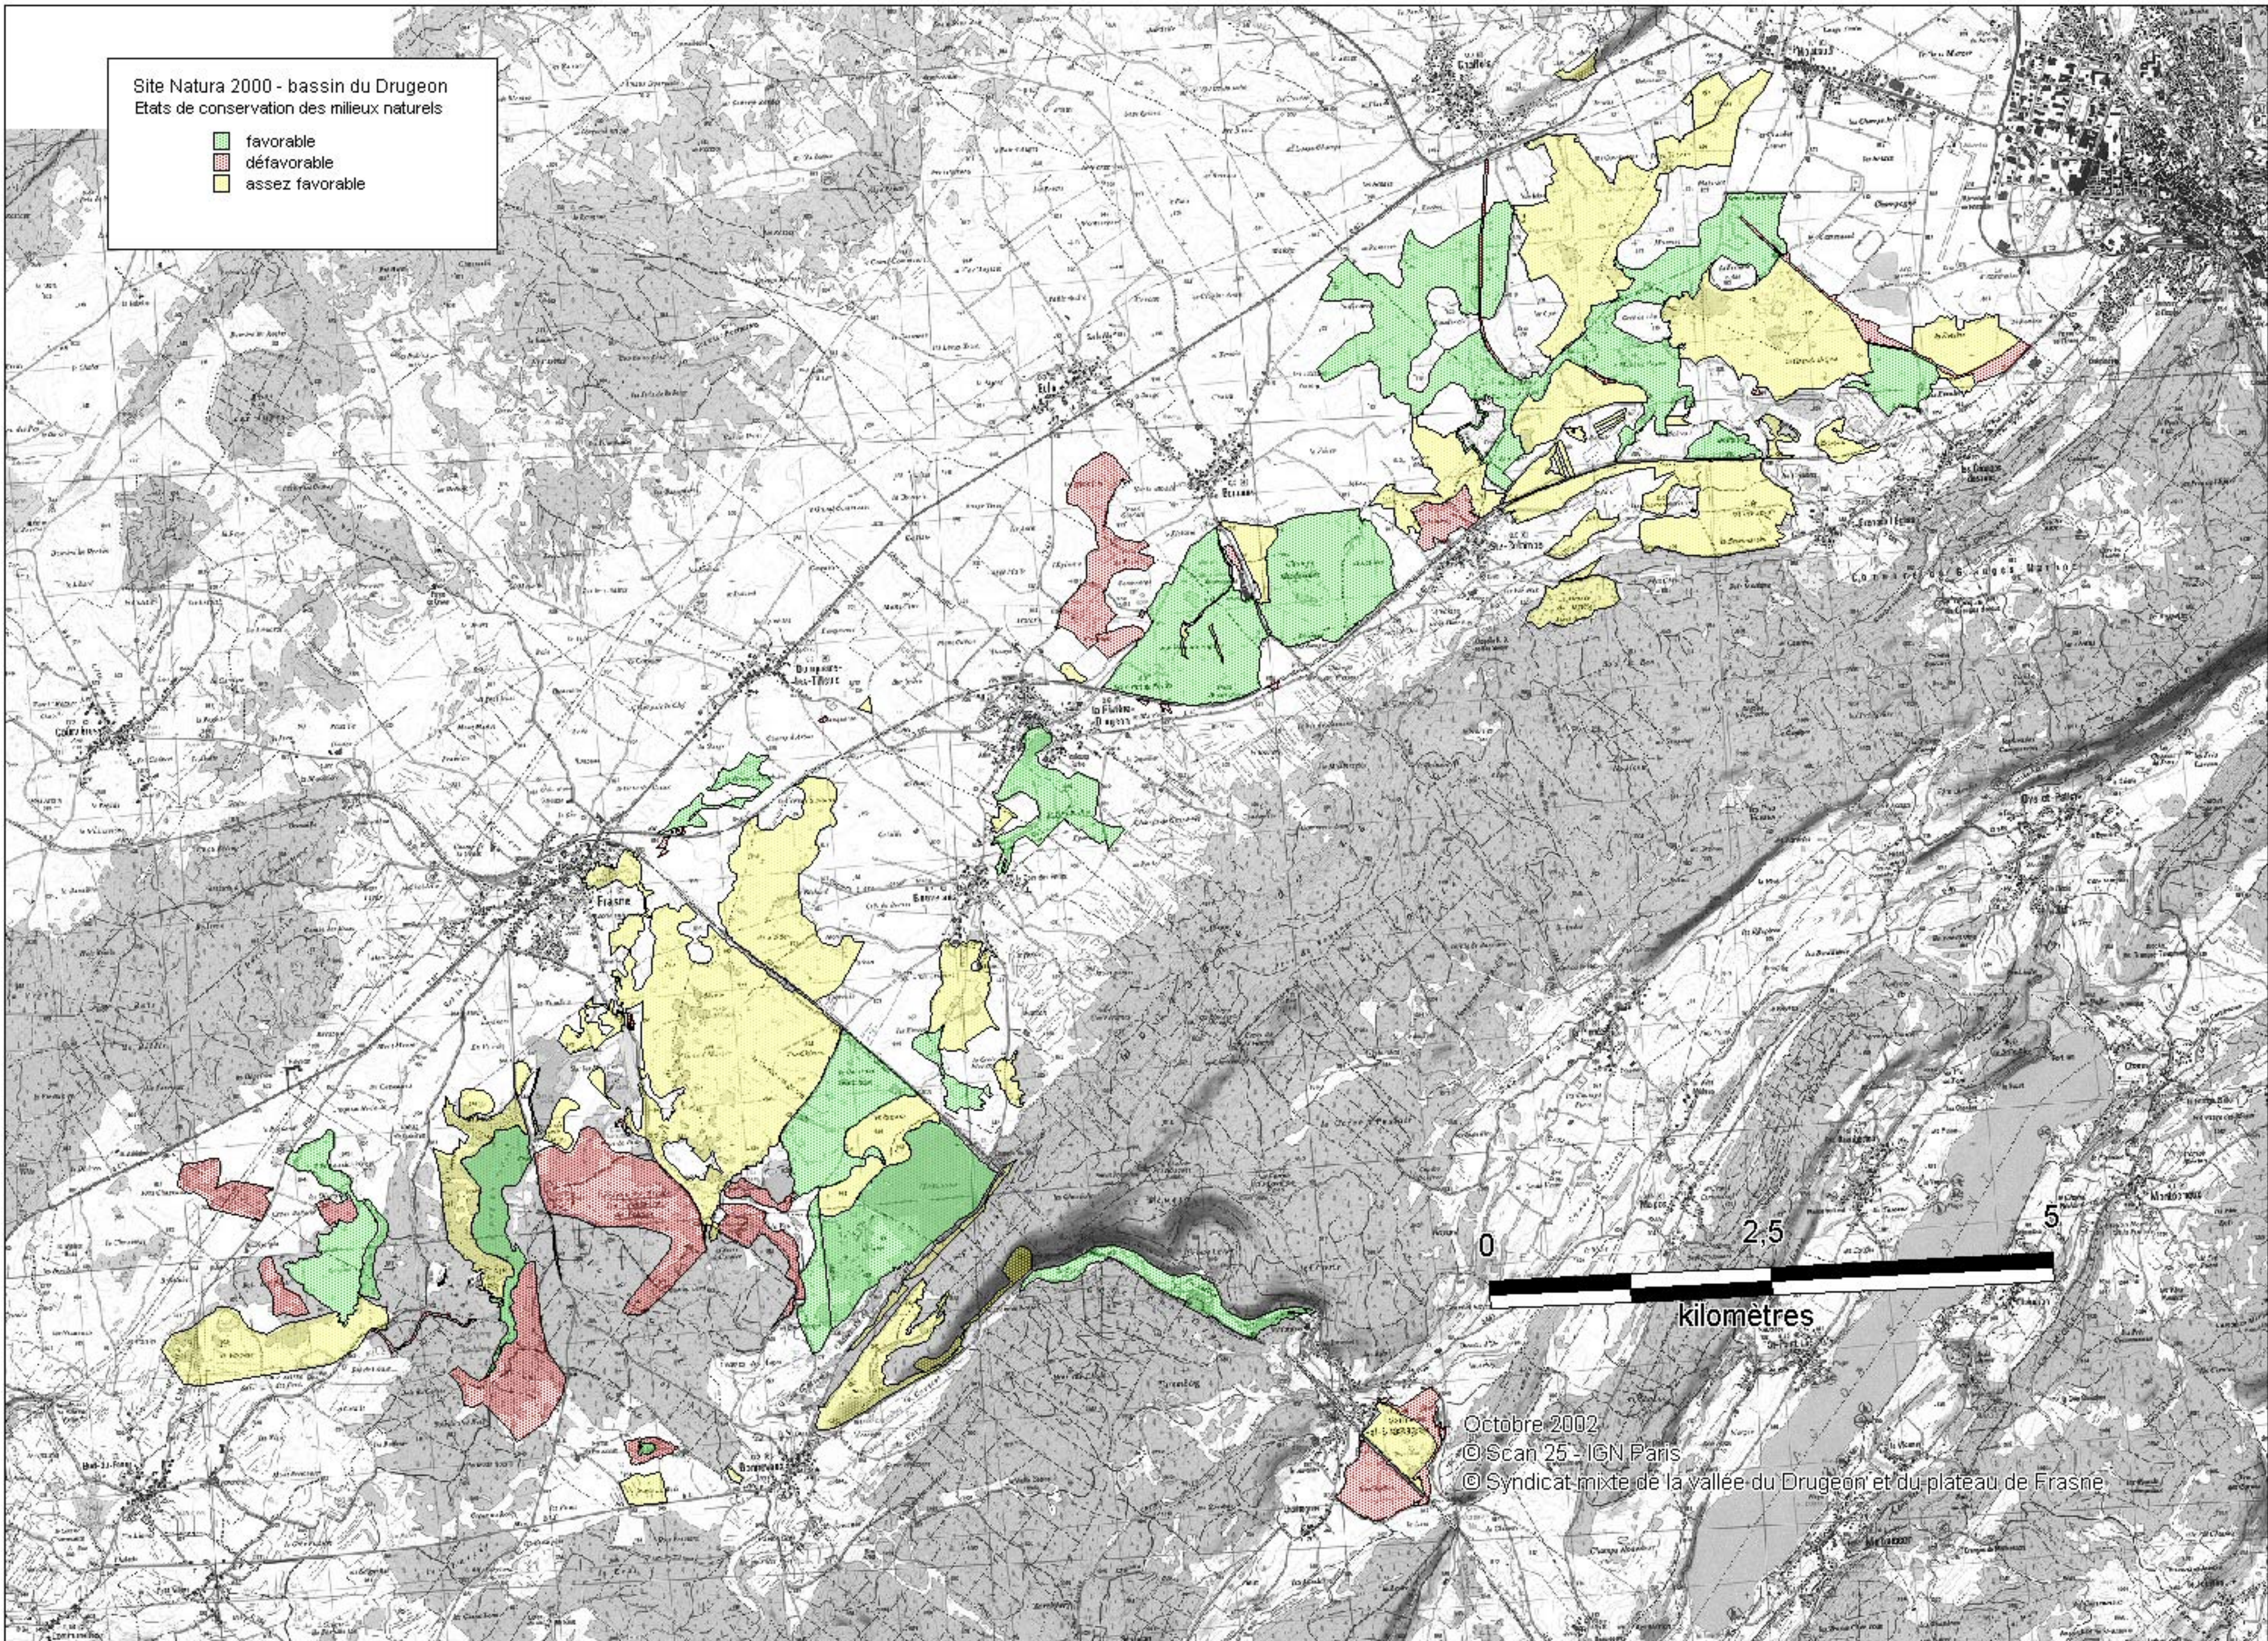

Site Natura 2000 - bassin du Dugeon  
Etats de conservation des milieux naturels

- favorable
- défavorable
- assez favorable

Octobre 2002  
© Scan 25 - IGN Paris  
© Syndicat mixte de la vallée du Dugeon et du plateau de Frasnay