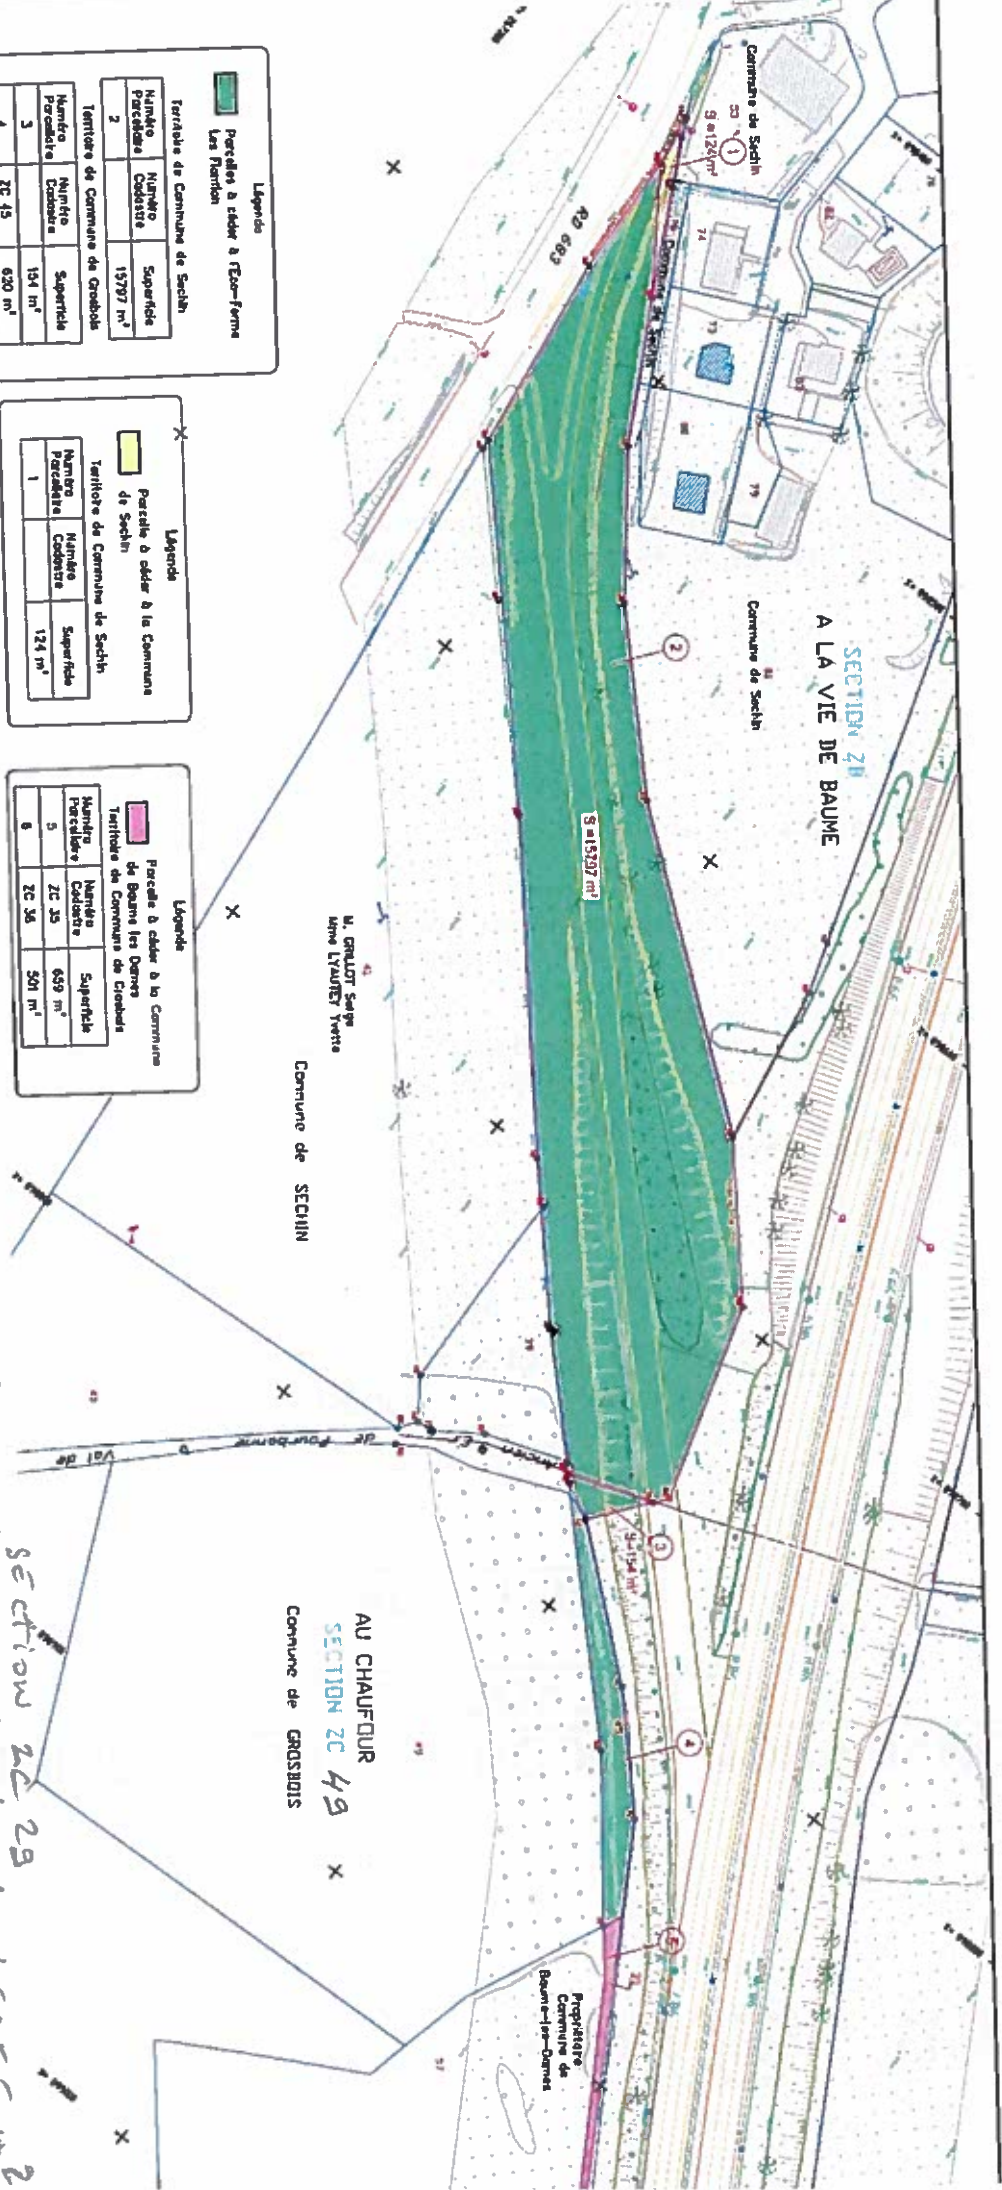

Legende
Parcelles à céder à l'Exo-Ferme
Les Fenilons

Territoire de Commune de Sechin

Numero Parcelles	Numero Cadastre	Superficie
2	15707 m ²	15707 m ²

Numero Parcelles	Numero Cadastre	Superficie
3	154 m ²	154 m ²
4	ZC 43	630 m ²

Legende
Parcelles à céder à la Commune de Sechin

Territoire de Commune de Sechin

Numero Parcelles	Numero Cadastre	Superficie
1	124 m ²	124 m ²

Legende
Parcelles à céder à la Commune de Baumel-les-Dernes

Territoire de Commune de GROSBOIS

Numero Parcelles	Numero Cadastre	Superficie
5	ZC 35	659 m ²
6	ZC 36	501 m ²

2C49 21184 m²
 ZC 29 4500 m²
 TOTAL 45255 m²

Le terrain d'assiette total est de 45255 m²
 par le projet de ferme pu da agricole.