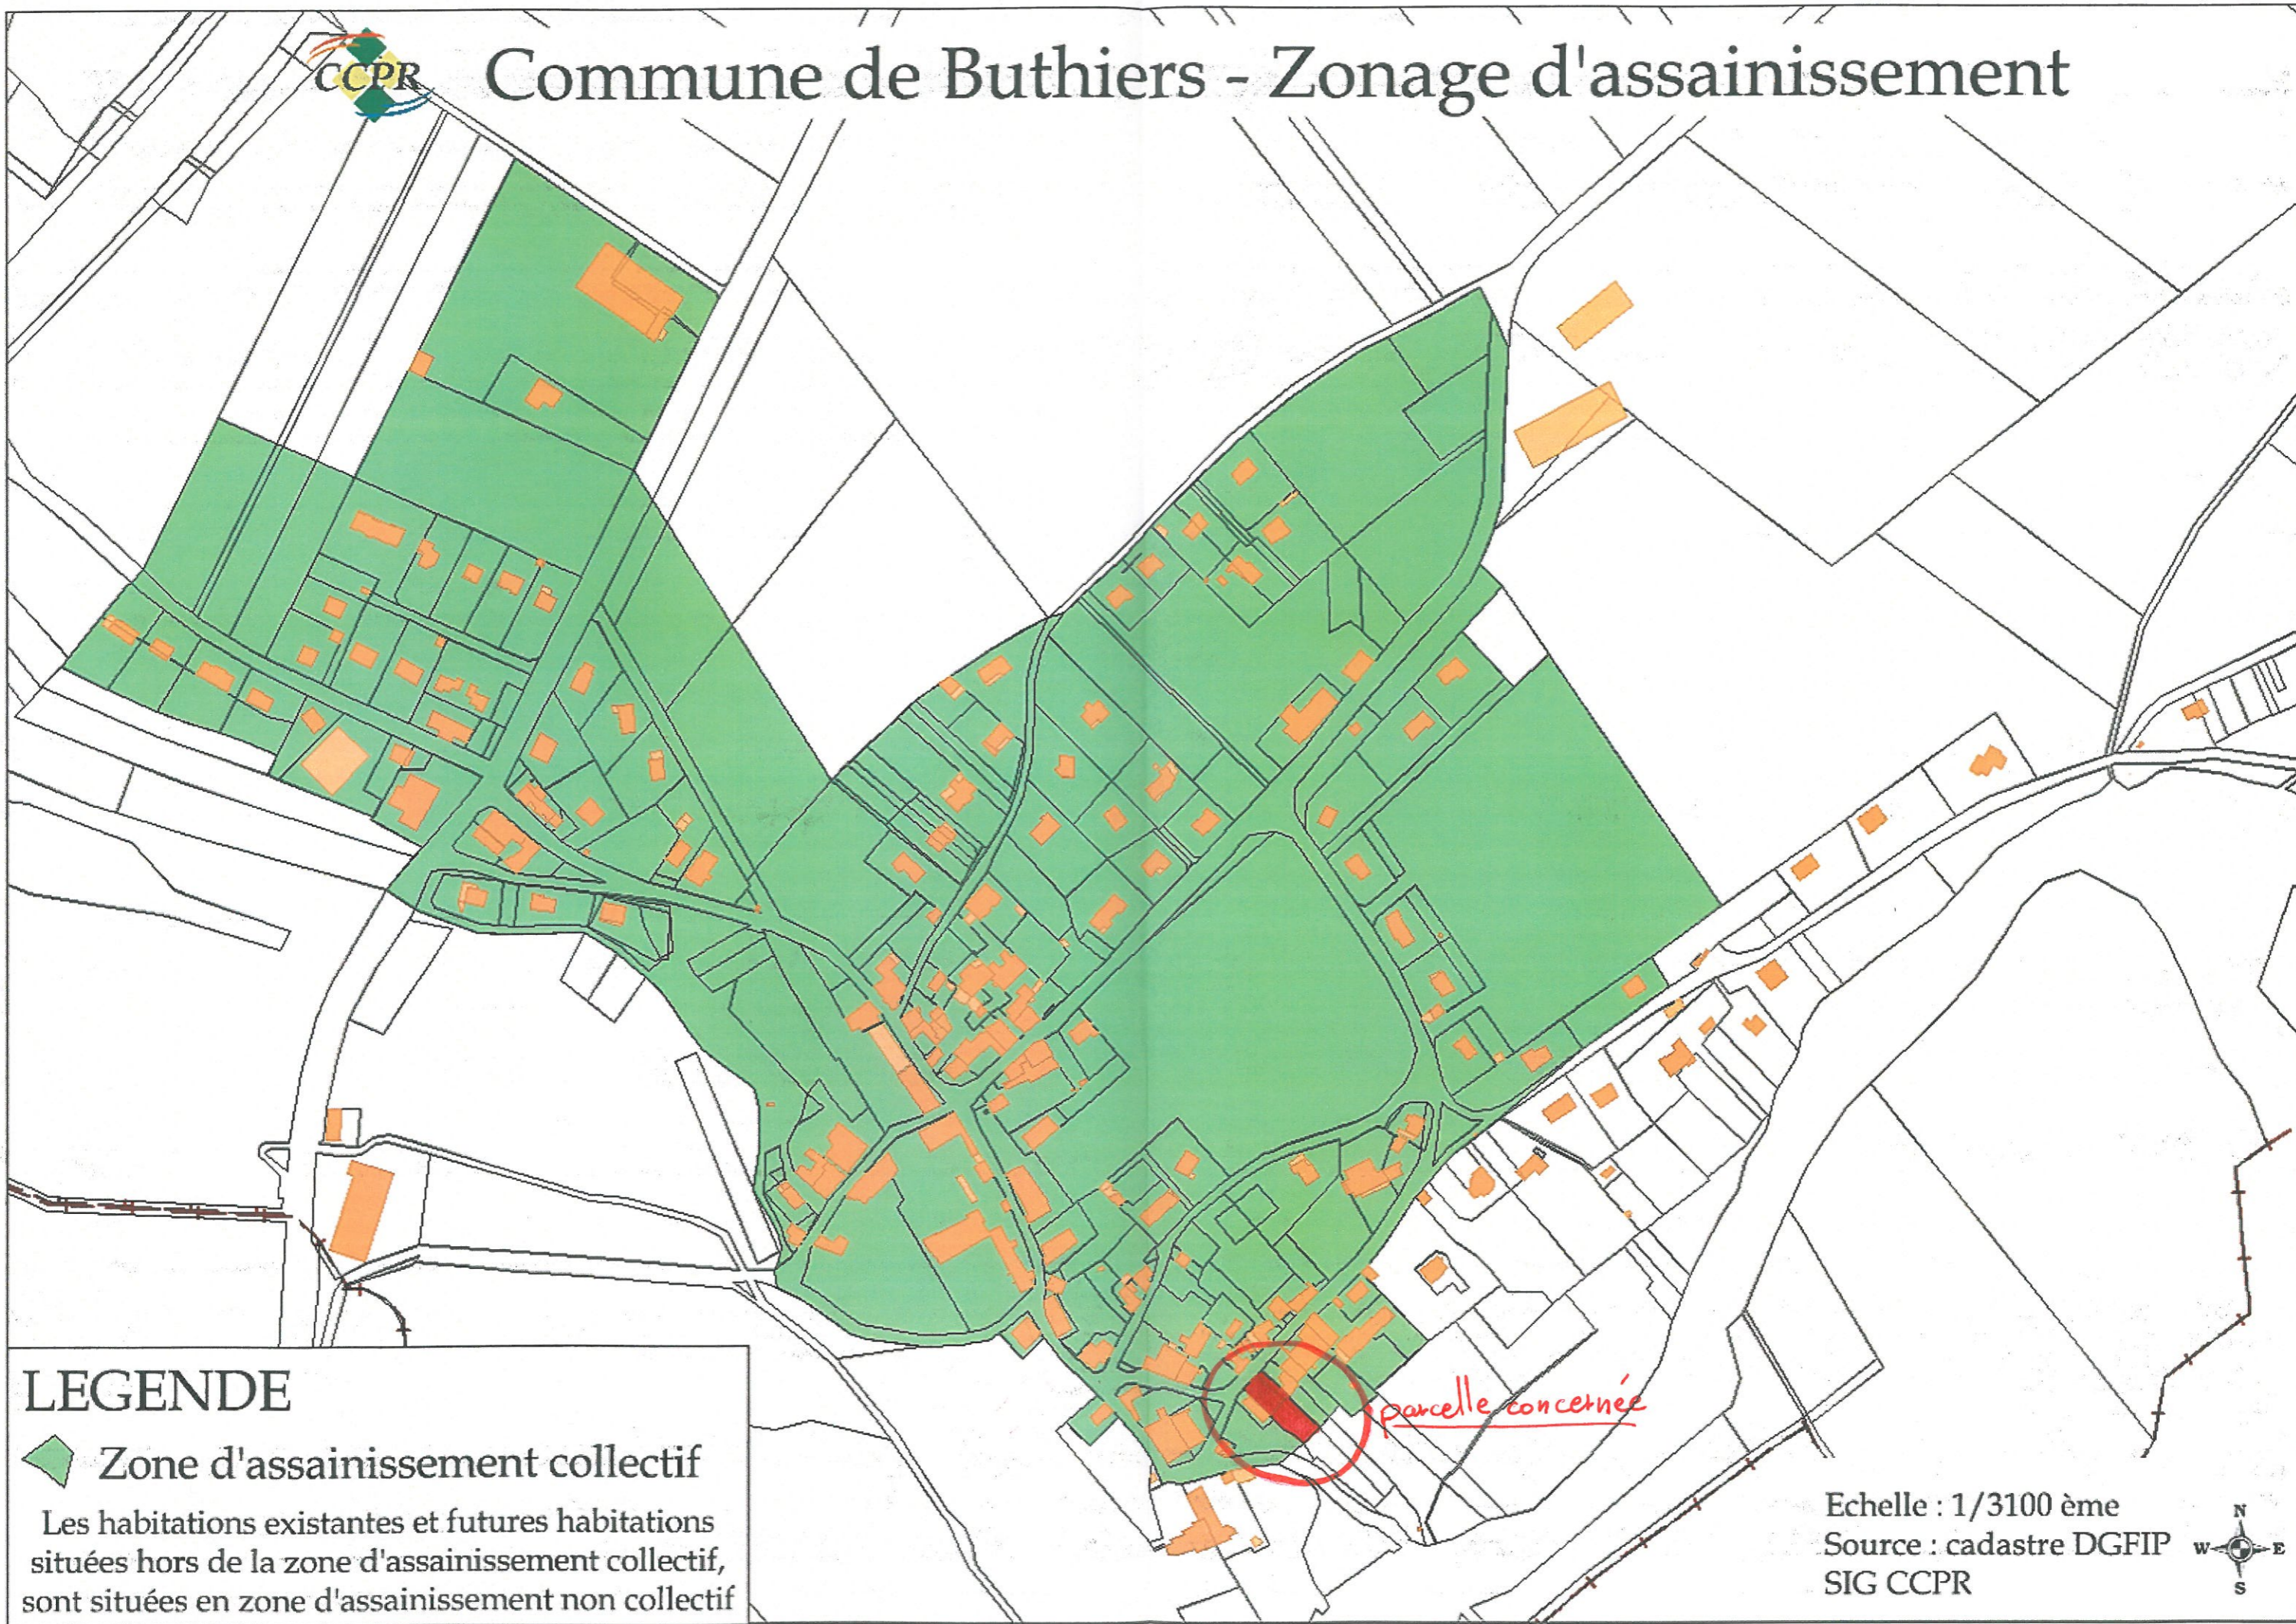

# Commune de Buthiers - Zonage d'assainissement

## LEGENDE

 Zone d'assainissement collectif

Les habitations existantes et futures habitations situées hors de la zone d'assainissement collectif, sont situées en zone d'assainissement non collectif

Echelle : 1/3100 ème

Source : cadastre DGFIP  
SIG CCPR