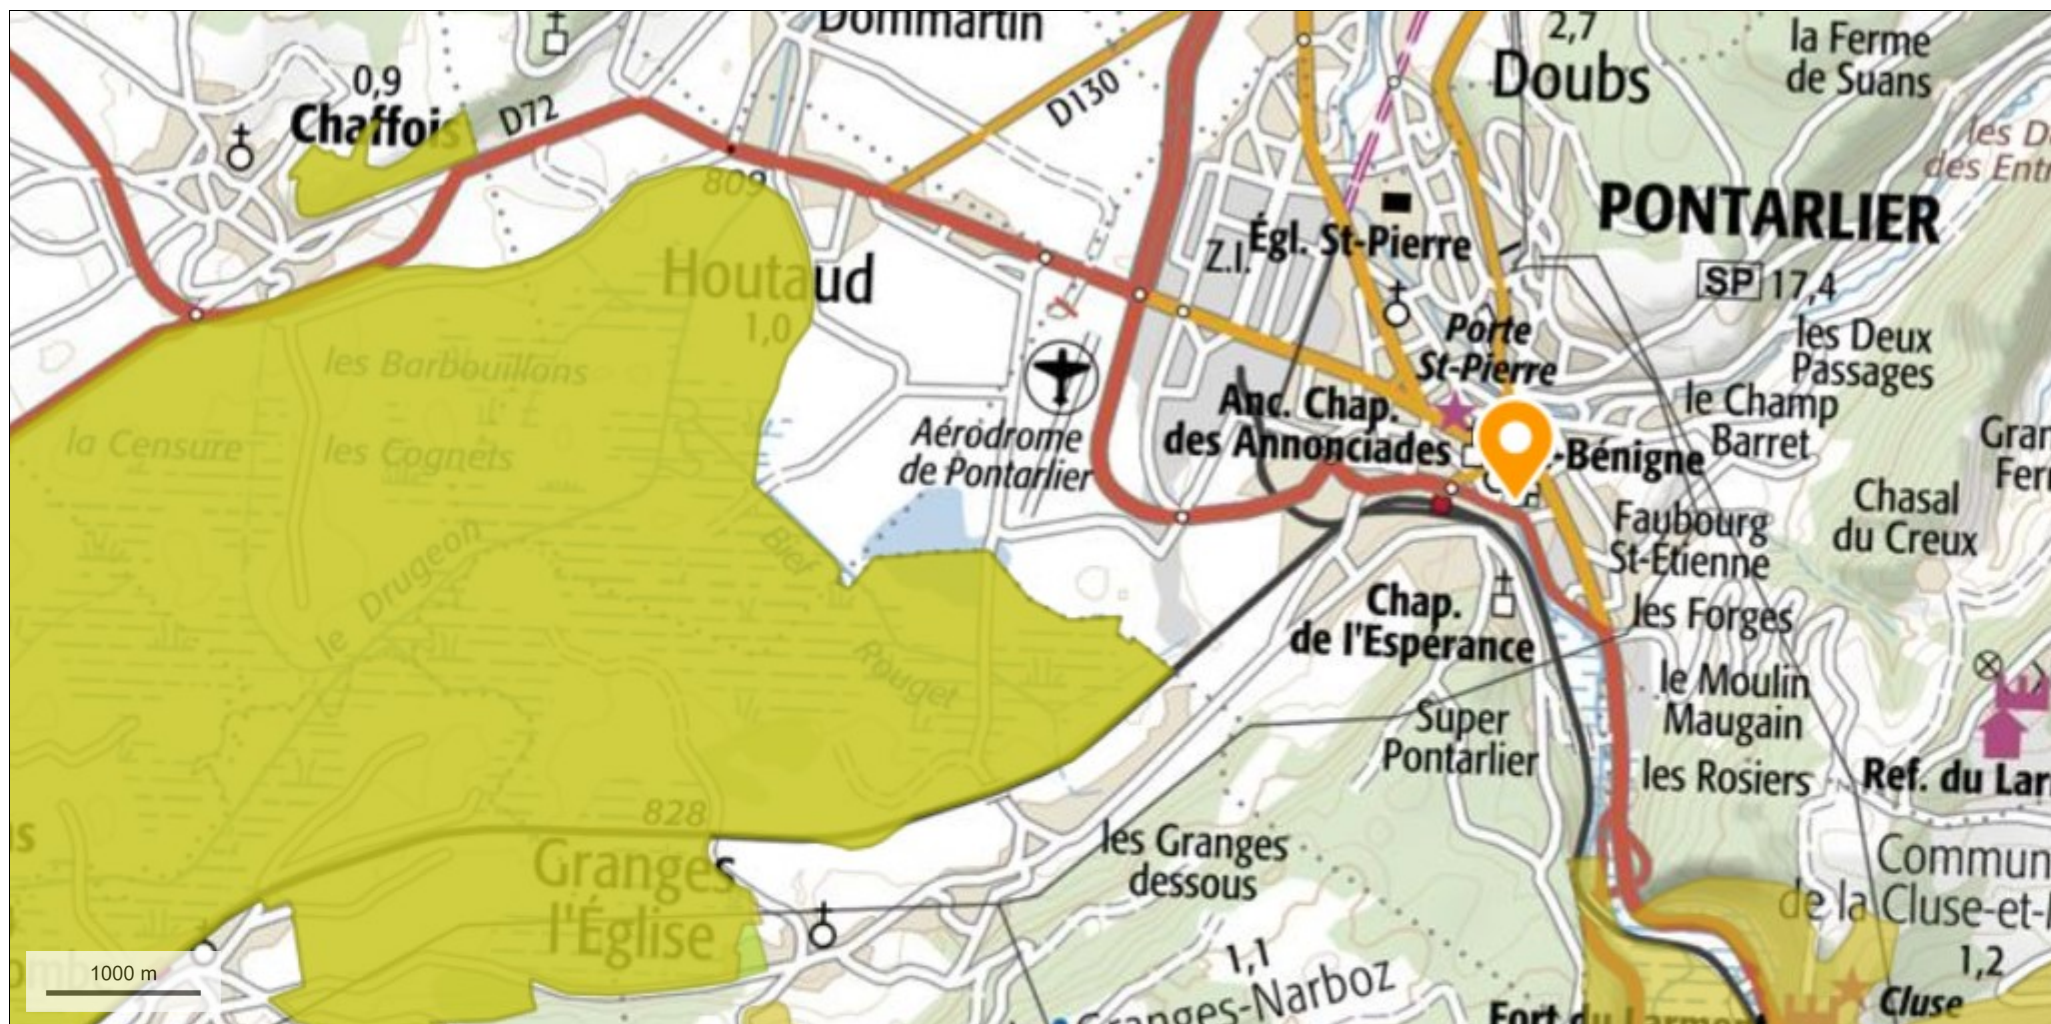

Annexe 6: Natura 2000

© IGN 2017 - www.geoportail.gouv.fr/mentions-legales

Longitude : 6° 21' 06" E
Latitude : 46° 53' 33" N

Situation du projet par rapport aux sites natura 2000; Morieux