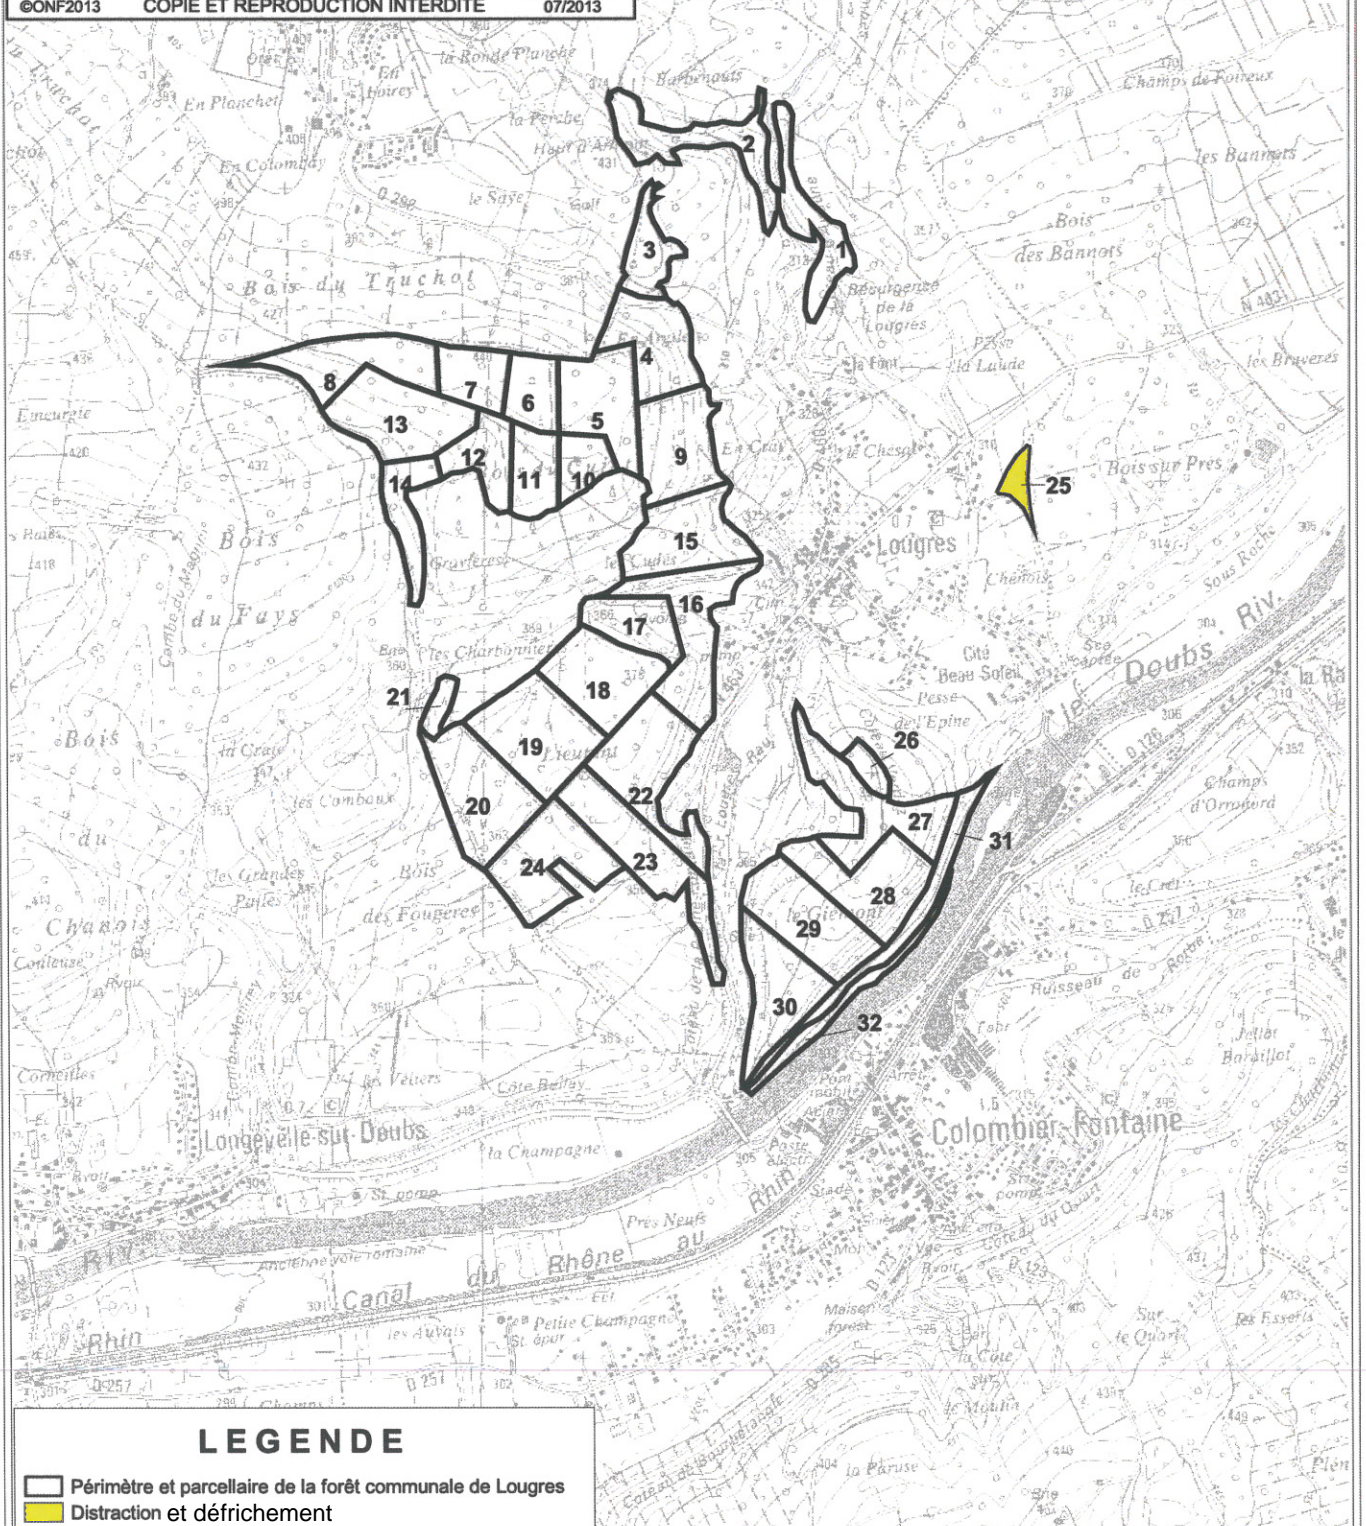

Direction Territoriale de Franche-Comté
Agence Nord Franche-Comté

PLAN DE SITUATION Forêt communale de LOUGRES

SIG Belfort
©ONF2013

ERD25©IGN2003
COPIE ET REPRODUCTION INTERDITE

Mise à jour :
07/2013

LEGENDE

- Périimètre et parcellaire de la forêt communale de Lougres
- Distraction et défrichement