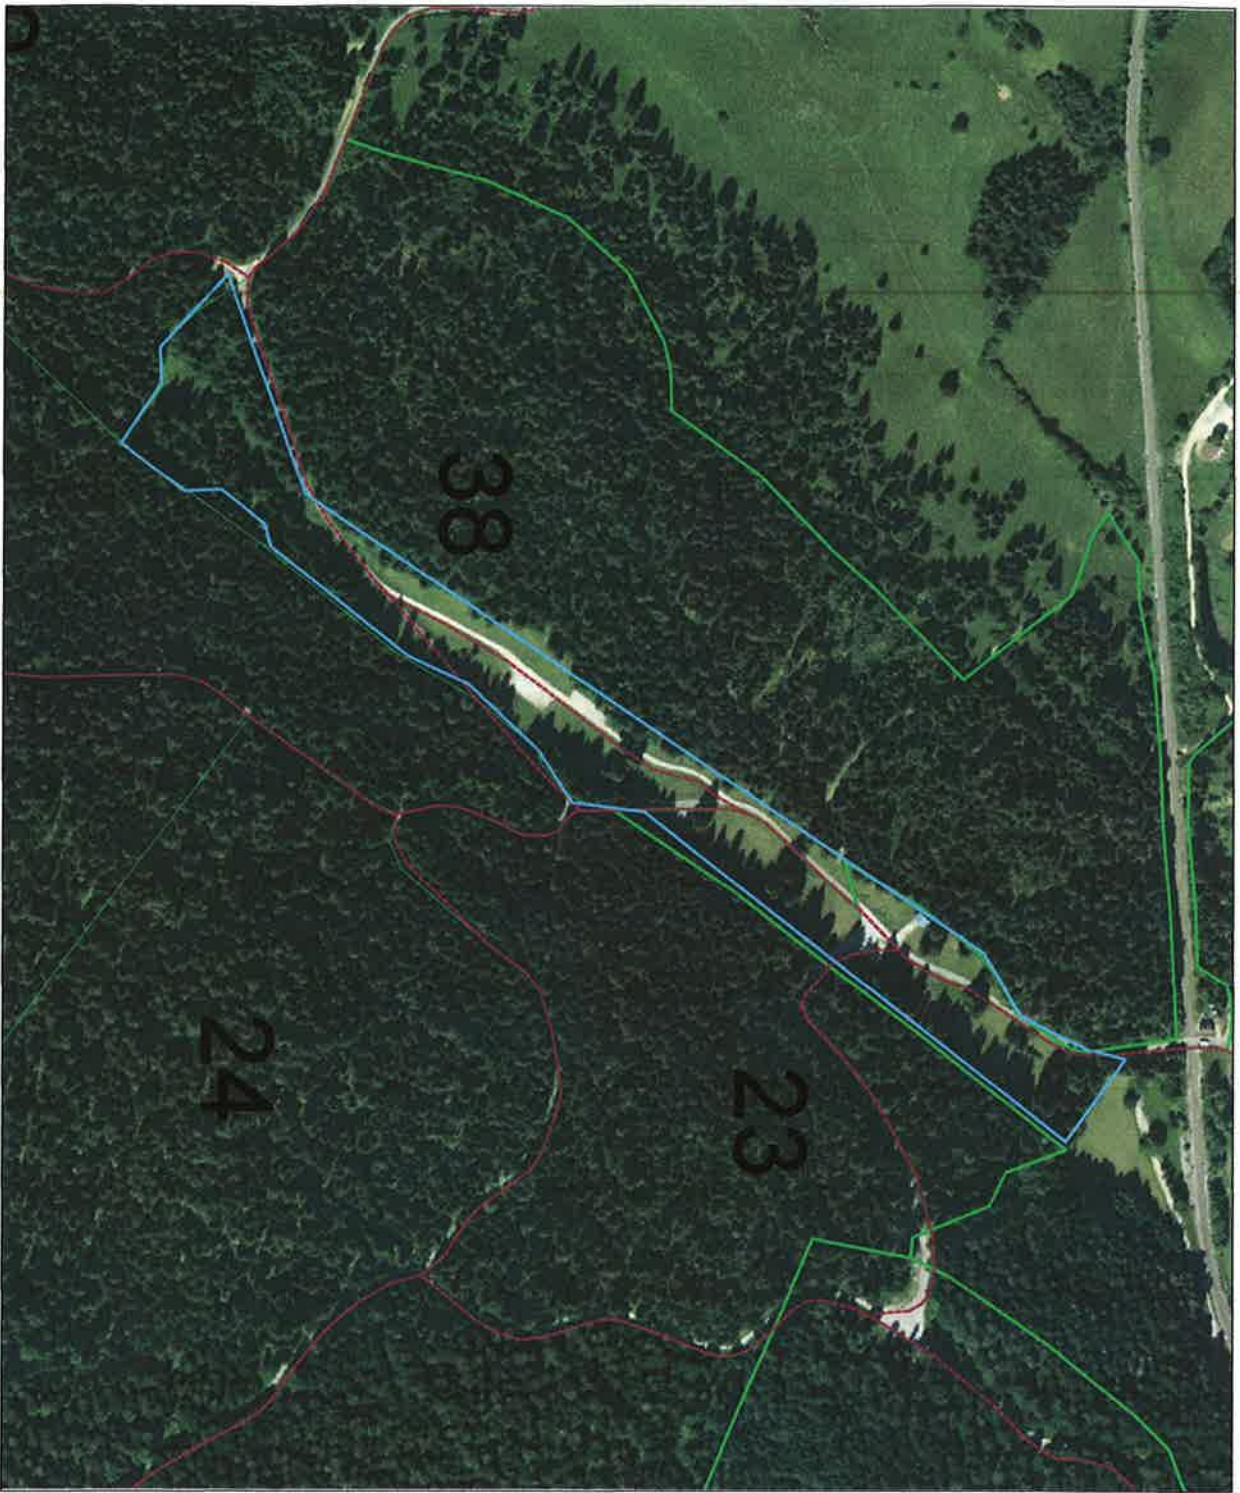

Commune de St LAURENT

Sous les GYPS

-  Sites Natura 2000 Habitats
-  Forêt
-  Parcelle Forestière
-  Voies grumiers

Commentaires

Echelle : 1 : 5000

Auteur :

13/07/2016

© IGN / ONF : Toute reproduction interdite

Commune de St LAURENT

Sous les GYPS

- PP Captages Eloignés
- PP Captages Rapprochés
- Sites Natura 2000 Habitats
- Sites Natura 2000 Oiseaux
- Forêt
- Parcelle Forestière
- Voies grumiers

Commentaires

Echelle : 1 : 25000

Auteur :

13/07/2016

© IGN / ONF : Toute reproduction Interdite

Commune de St LAURENT

Sous les GYPS

- PP Captages Eloignés
- PP Captages Rapprochés
- Sites Natura 2000 Habitats
- Sites Natura 2000 Oiseaux
- Forêt
- Parcelle Forestière
- Voies grumiers