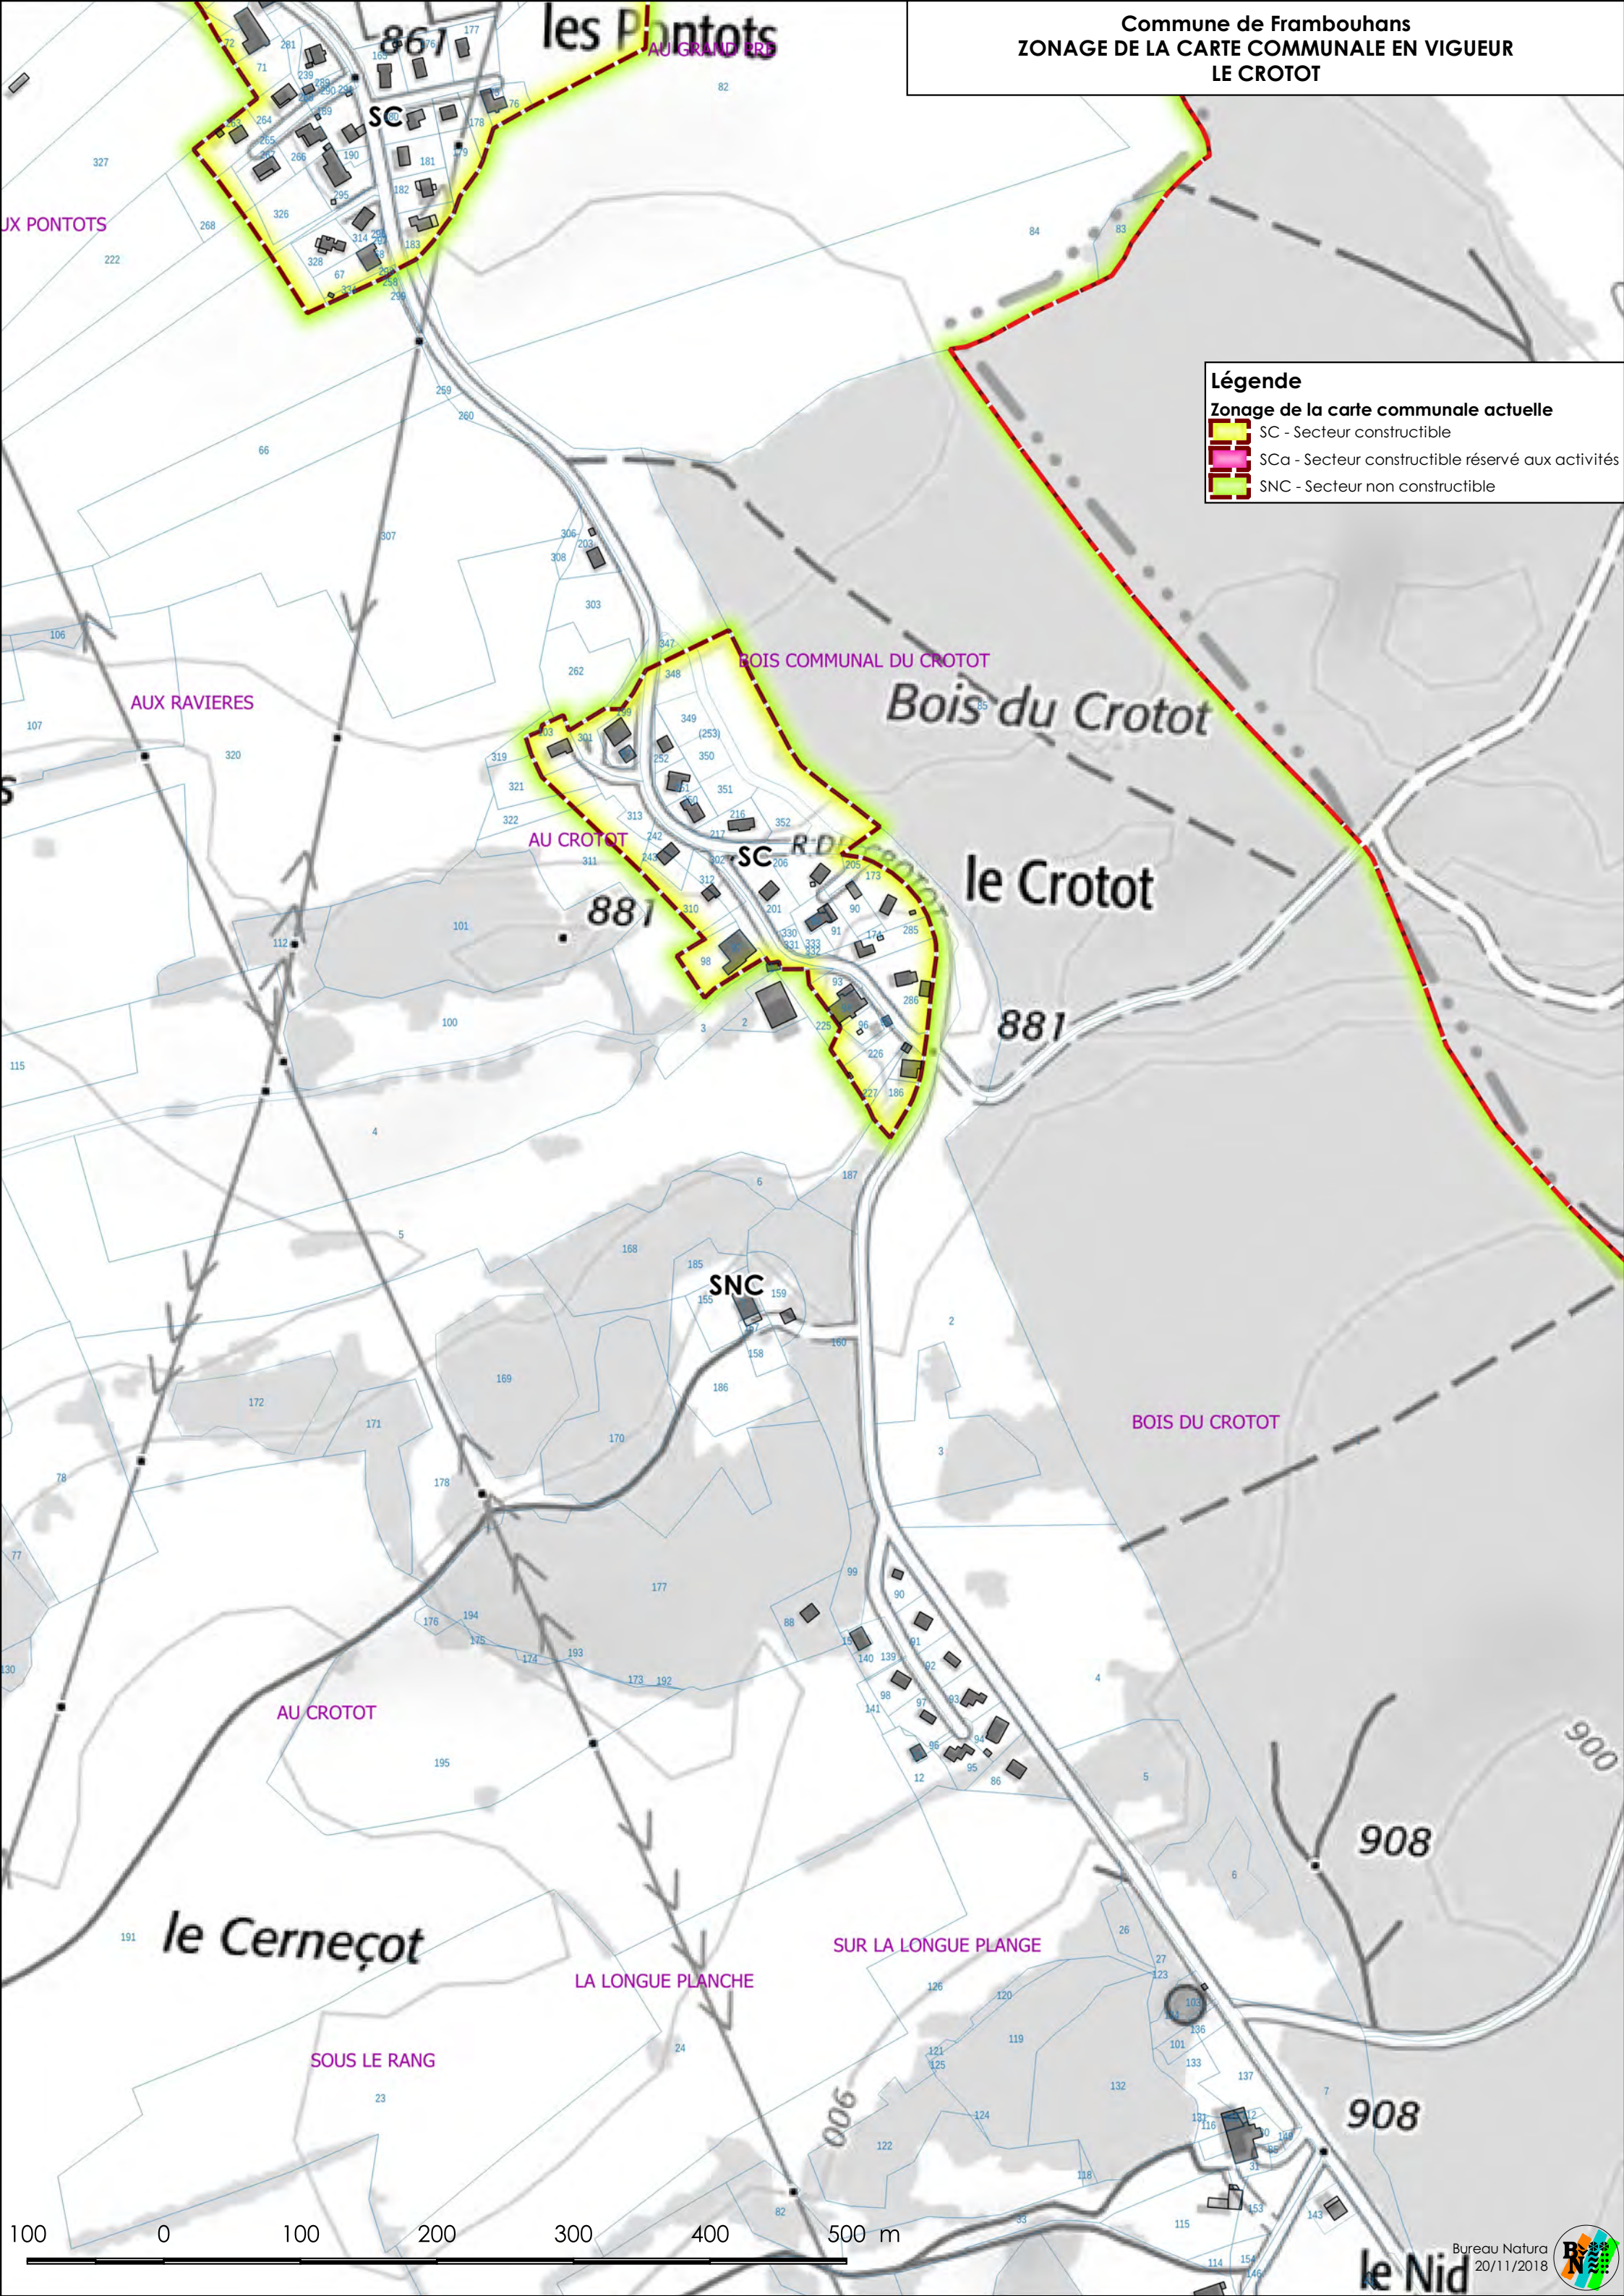

Légende
Zonage de la carte communale actuelle

- SC - Secteur constructible
- SCa - Secteur constructible réservé aux activités
- SNC - Secteur non constructible

Commune de Frambouhans
ZONAGE DE LA CARTE COMMUNALE EN VIGUEUR - BOURG

Légende

Zonage de la carte communale actuelle

- SC - Secteur constructible
- SCa - Secteur constructible réservé aux activités
- SNC - Secteur non constructible

Commune de Frambouhans
ZONAGE DE LA CARTE COMMUNALE EN VIGUEUR
VUE D'ENSEMBLE

Légende

Zonage de la carte communale actuelle

- SC - Secteur constructible
- SCa - Secteur constructible réservé aux activités
- SNC - Secteur non constructible

0 200 400 600 800 1000 m