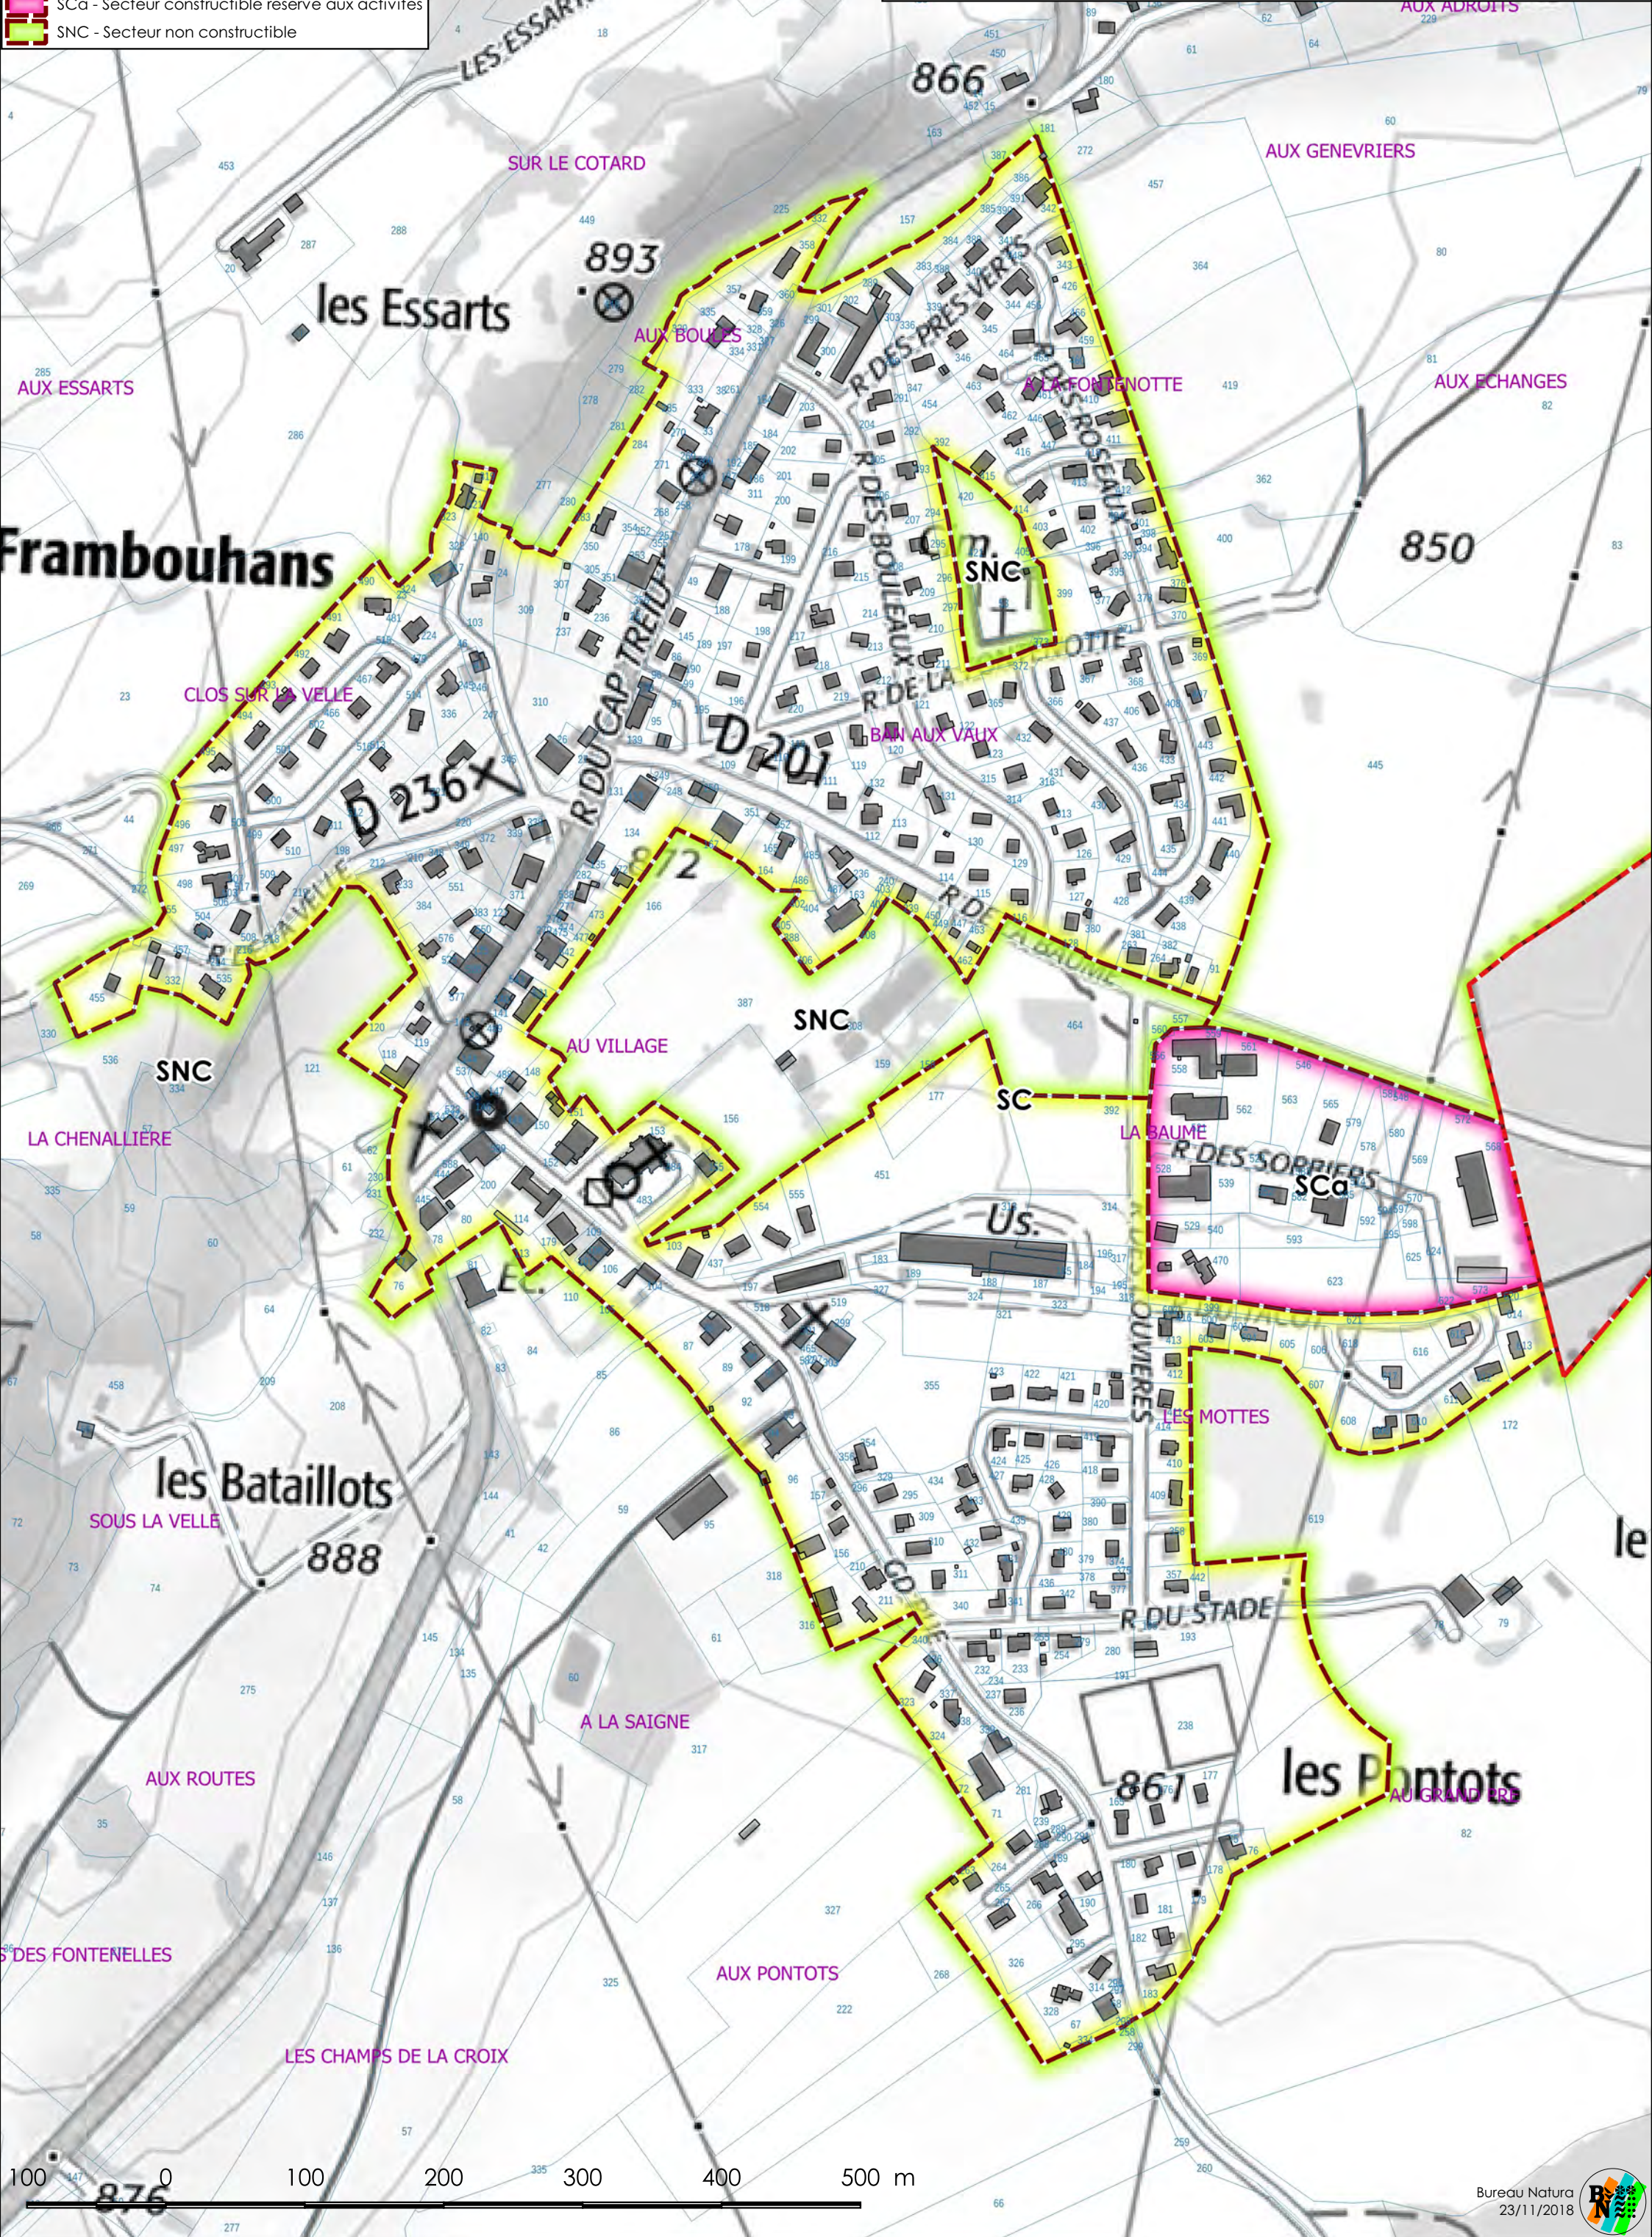

Légende
Zonage de la carte communale actuelle

- SC - Secteur constructible
- SCa - Secteur constructible réservé aux activités
- SNC - Secteur non constructible

Commune de Frambouhans
ZONAGE DE LA CARTE COMMUNALE EN VIGUEUR - BOURG

Légende

Zonage de la carte communale actuelle

- SC - Secteur constructible
- SCa - Secteur constructible réservé aux activités
- SNC - Secteur non constructible

Commune de Frambouhans
ZONAGE DE LA CARTE COMMUNALE EN VIGUEUR
VUE D'ENSEMBLE

Légende

Zonage de la carte communale actuelle

- SC - Secteur constructible
- SCa - Secteur constructible réservé aux activités
- SNC - Secteur non constructible

0 200 400 600 800 1000 m