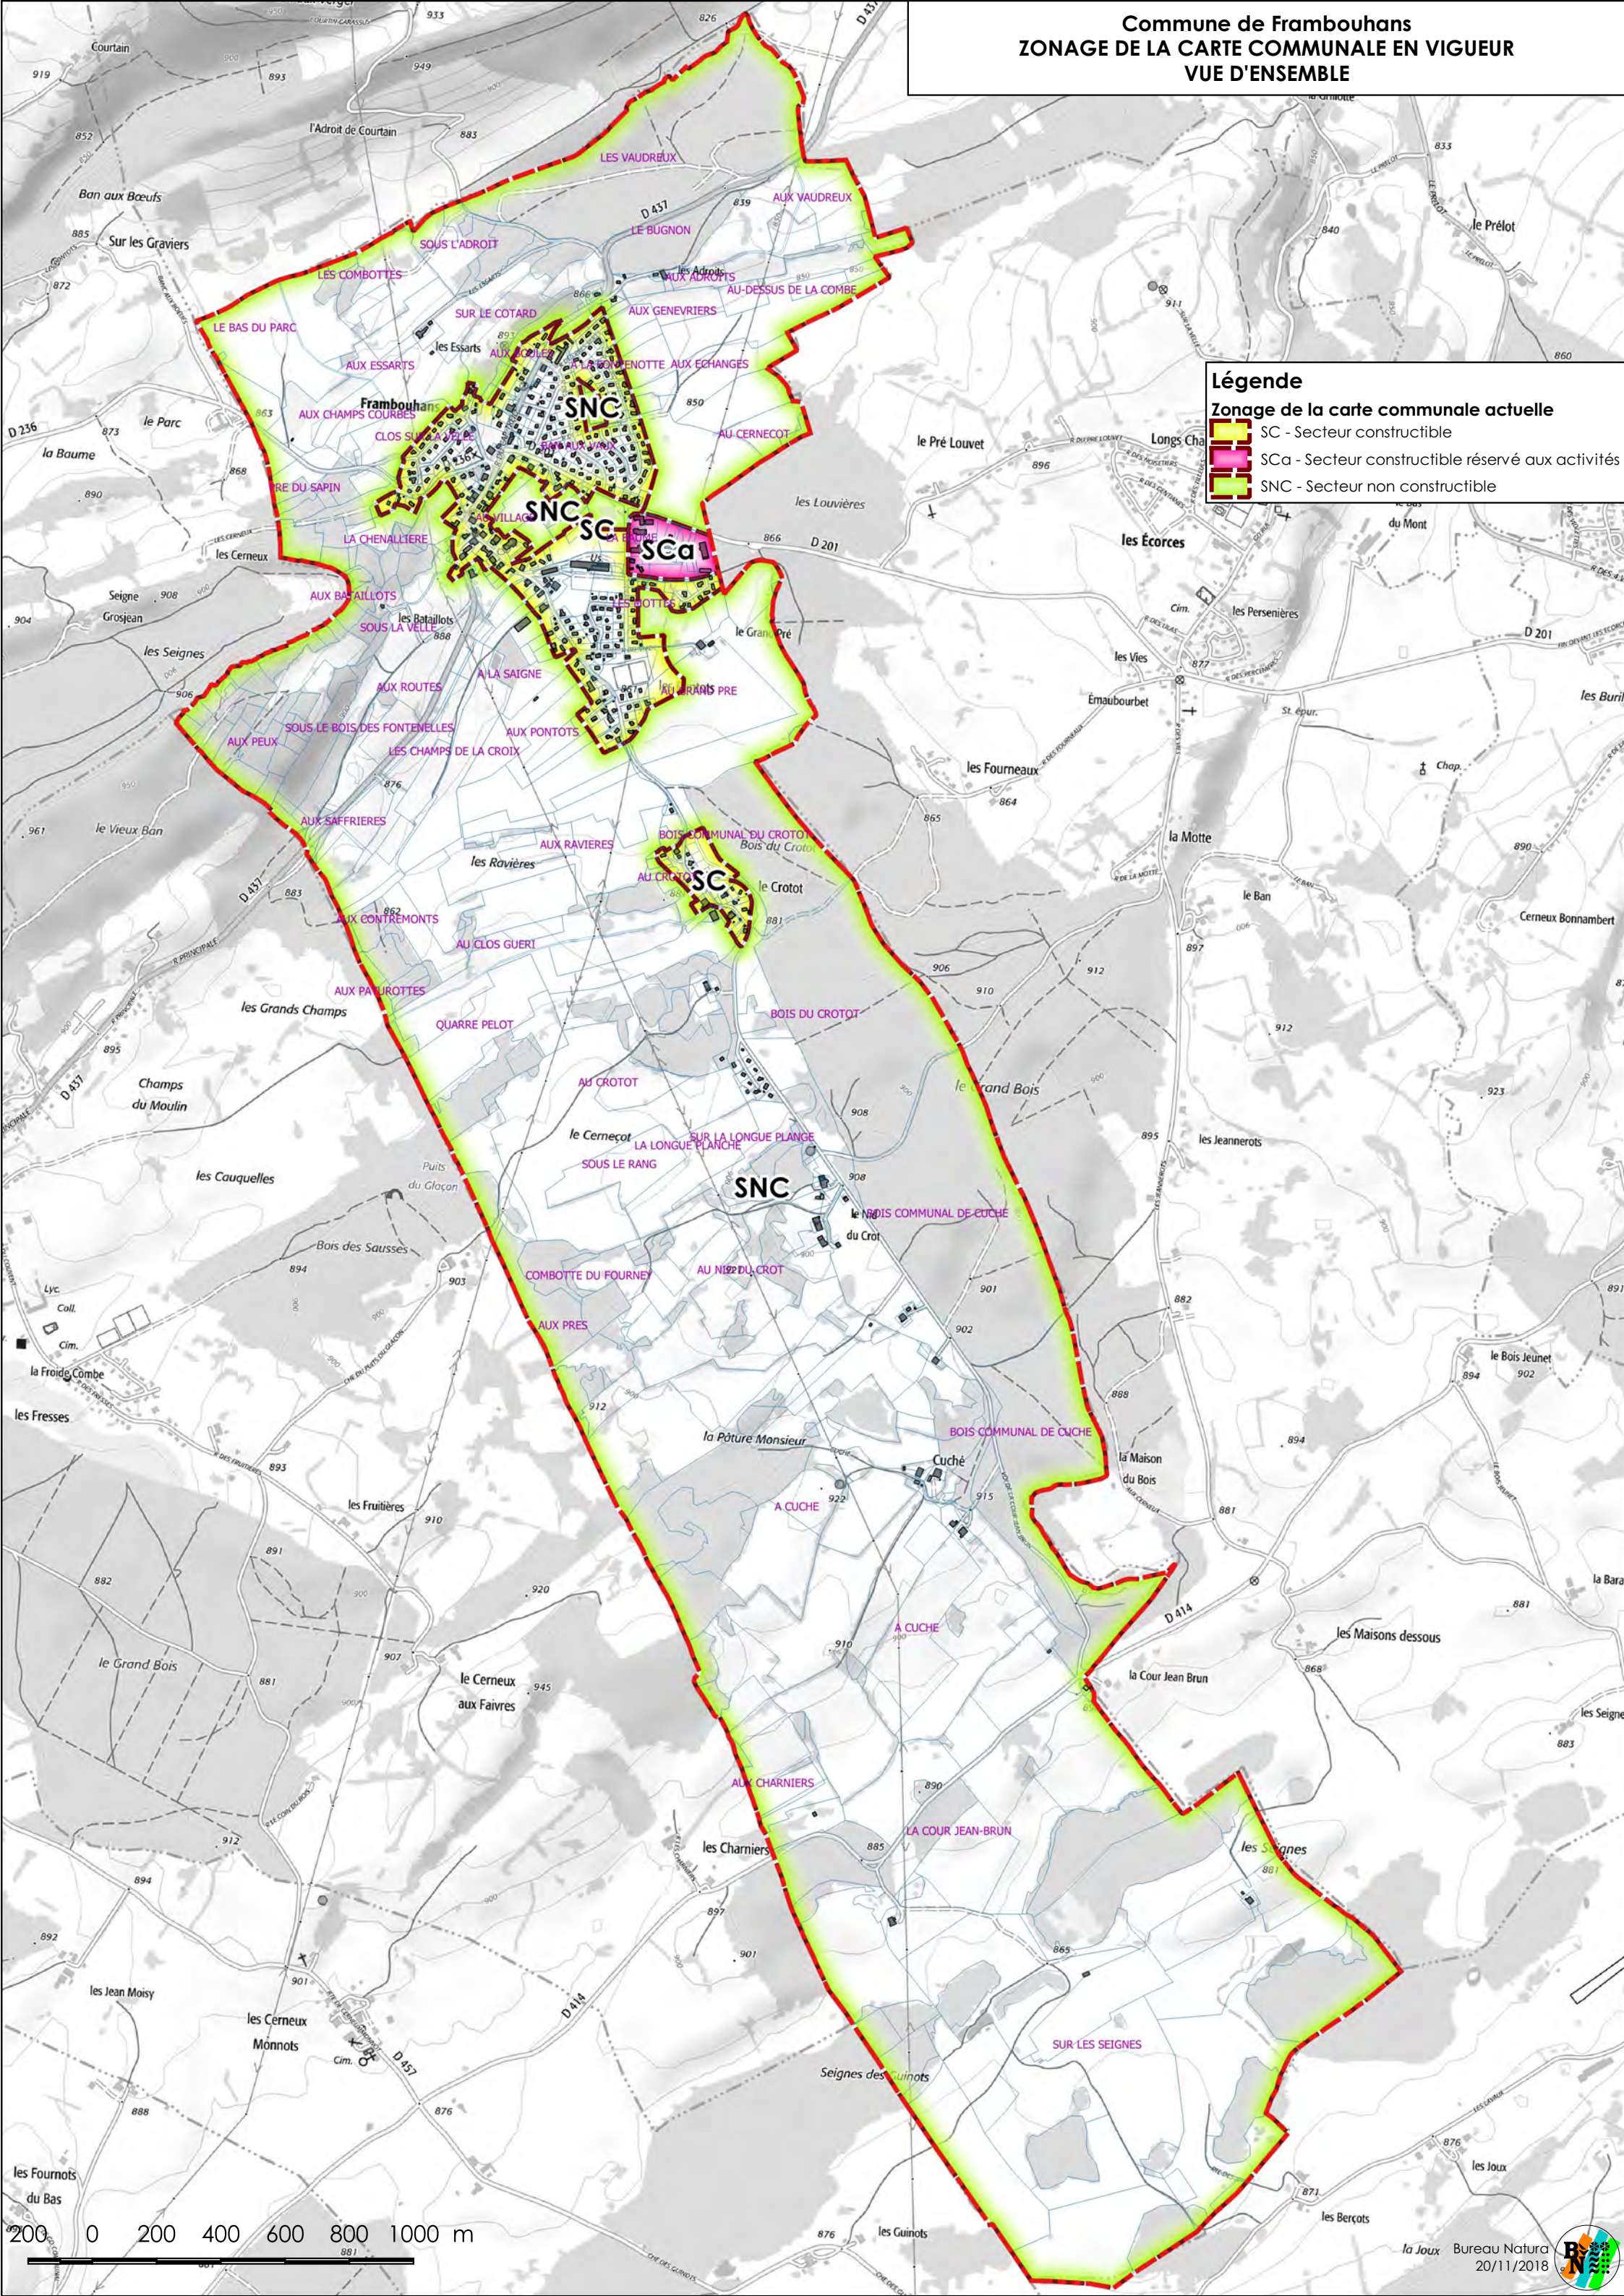

Légende
Zonage de la carte communale actuelle

- SC - Secteur constructible
- SCa - Secteur constructible réservé aux activités
- SNC - Secteur non constructible

Commune de Frambouhans
ZONAGE DE LA CARTE COMMUNALE EN VIGUEUR - BOURG

Légende

Zonage de la carte communale actuelle

- SC - Secteur constructible
- SCa - Secteur constructible réservé aux activités
- SNC - Secteur non constructible

Commune de Frambouhans
ZONAGE DE LA CARTE COMMUNALE EN VIGUEUR
VUE D'ENSEMBLE

Légende

Zonage de la carte communale actuelle

- SC - Secteur constructible
- SCa - Secteur constructible réservé aux activités
- SNC - Secteur non constructible

0 200 400 600 800 1000 m