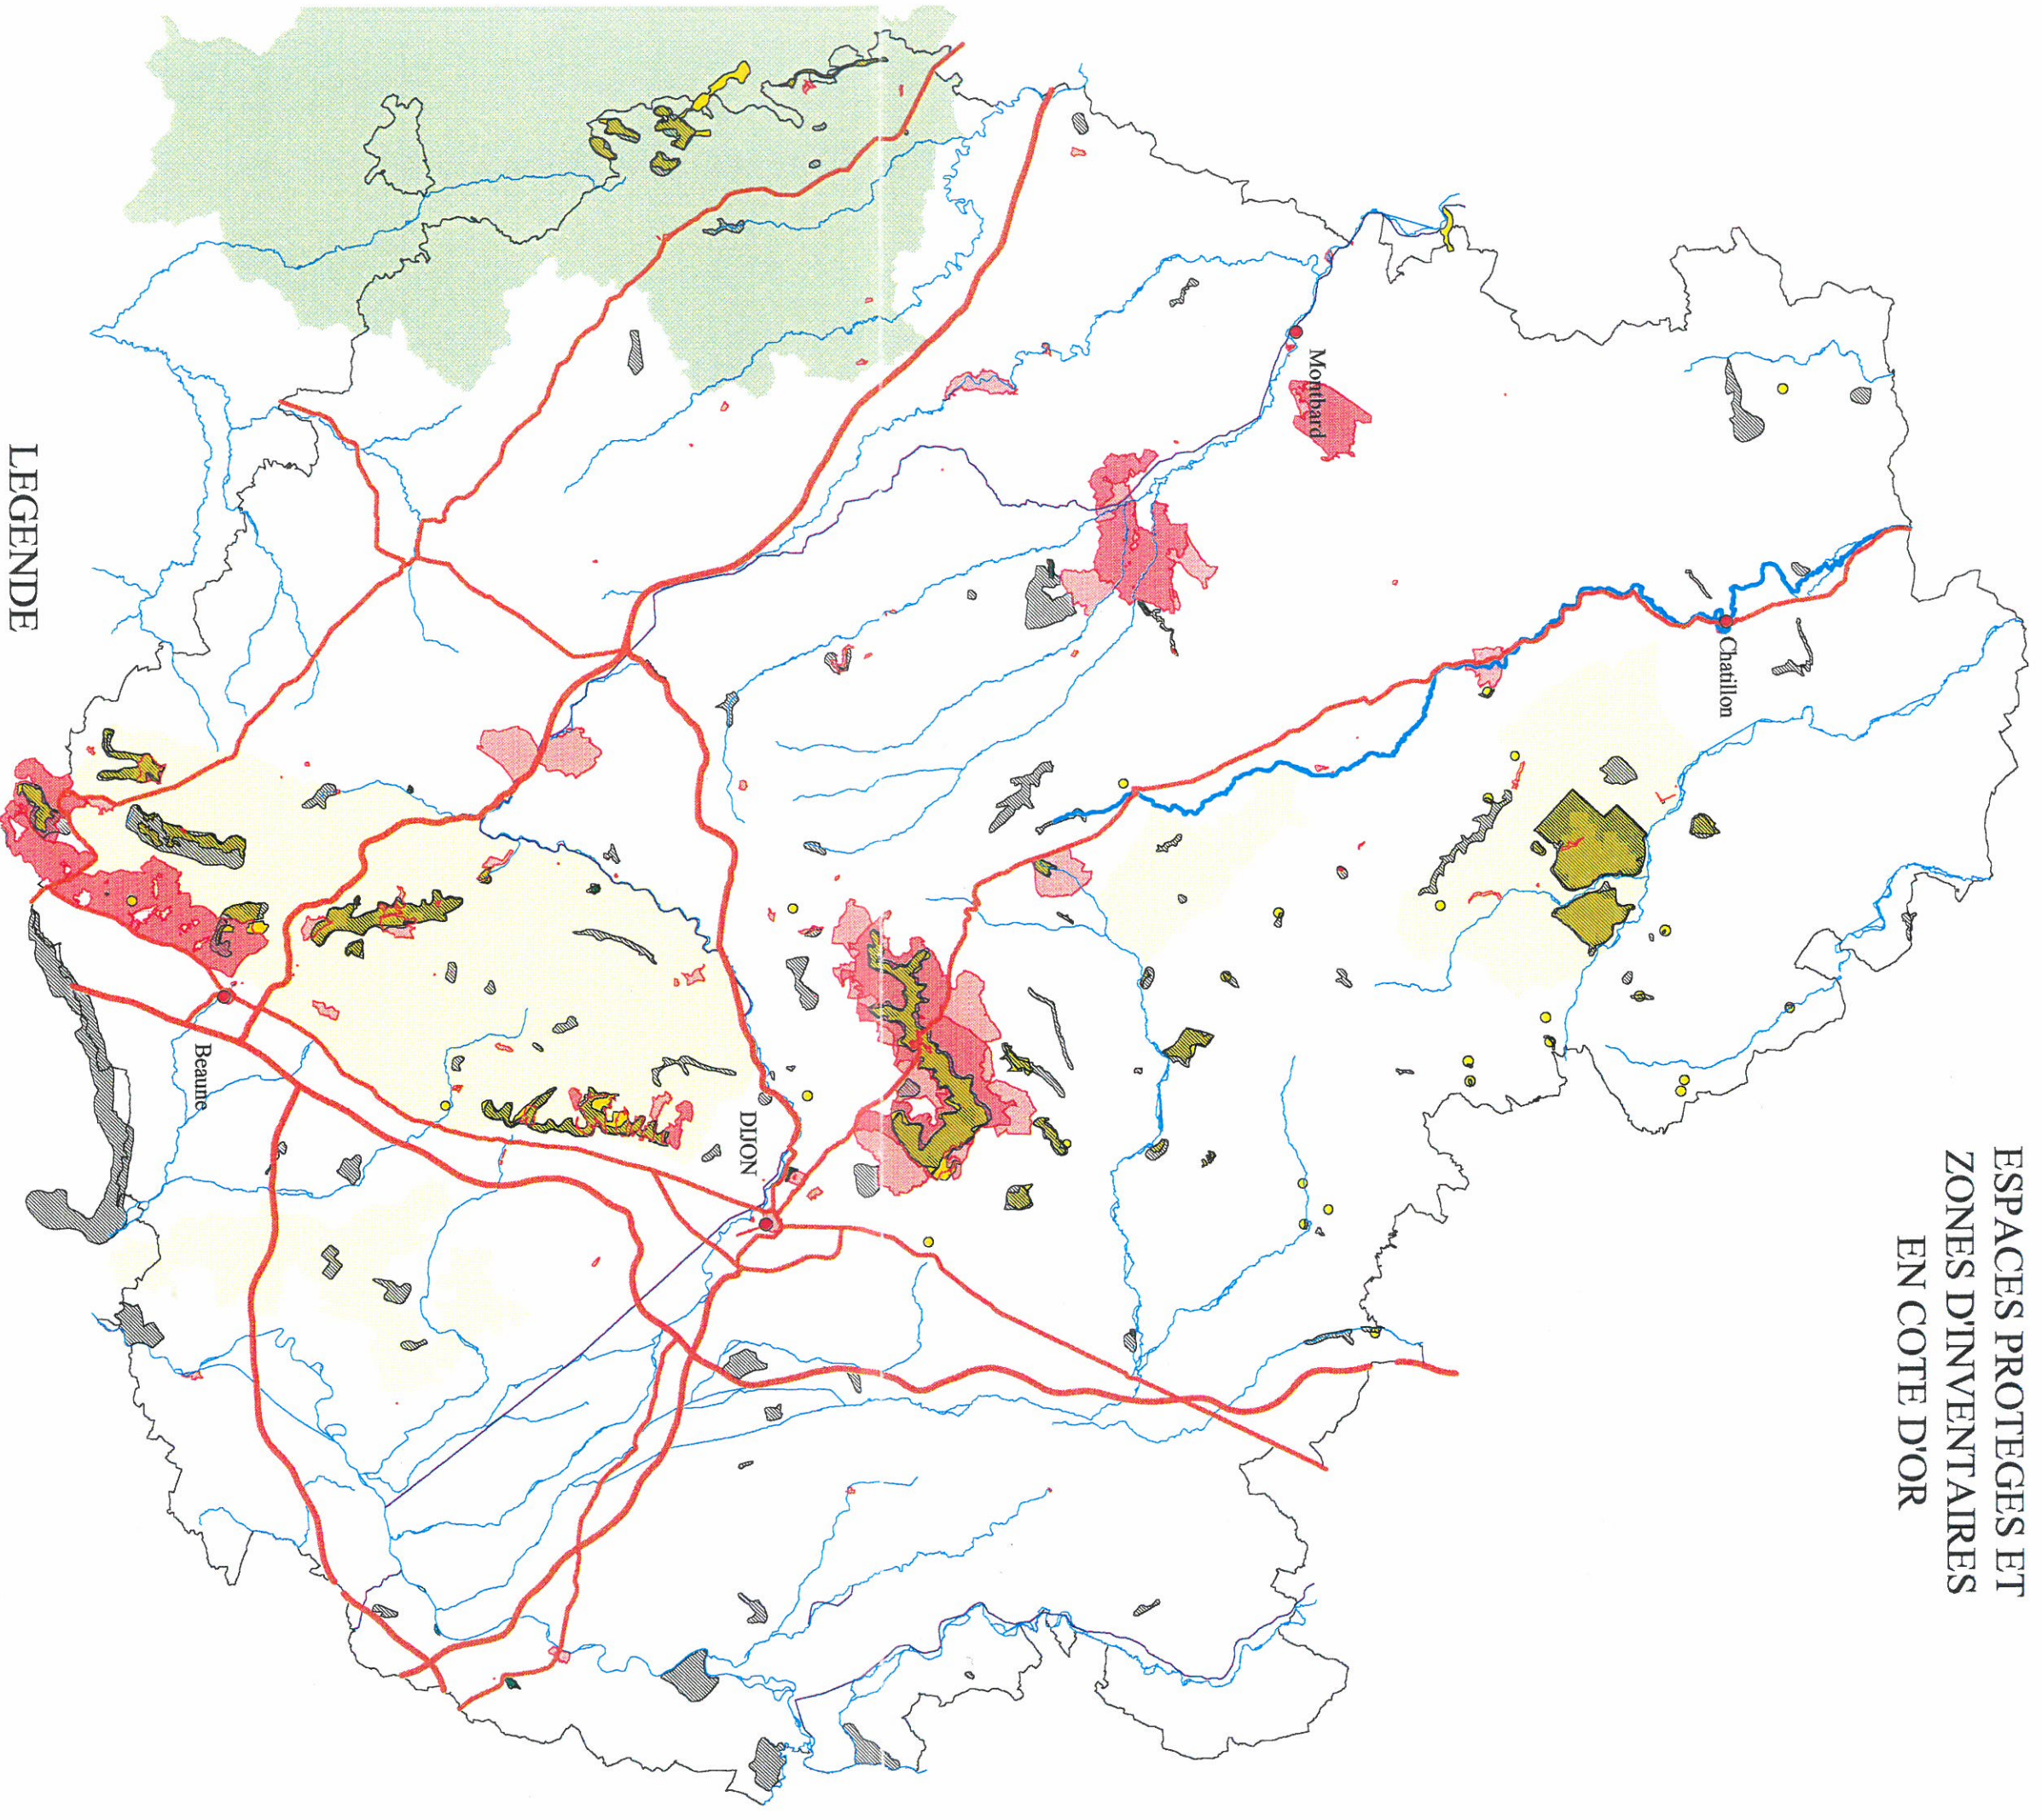

ESPACES PROTEGES ET
ZONES D'INVENTAIRES
EN COTE D'OR

LEGENDE

ZNIEFF 1

ARRETE DE BIOTOPE

SITE NATURA 2000 (1999)

ZICO

SITE CLASSE

SITE INSCRIT

PARC NATUREL REGIONAL
DU MORVAN

Echelle 1 / 400 000