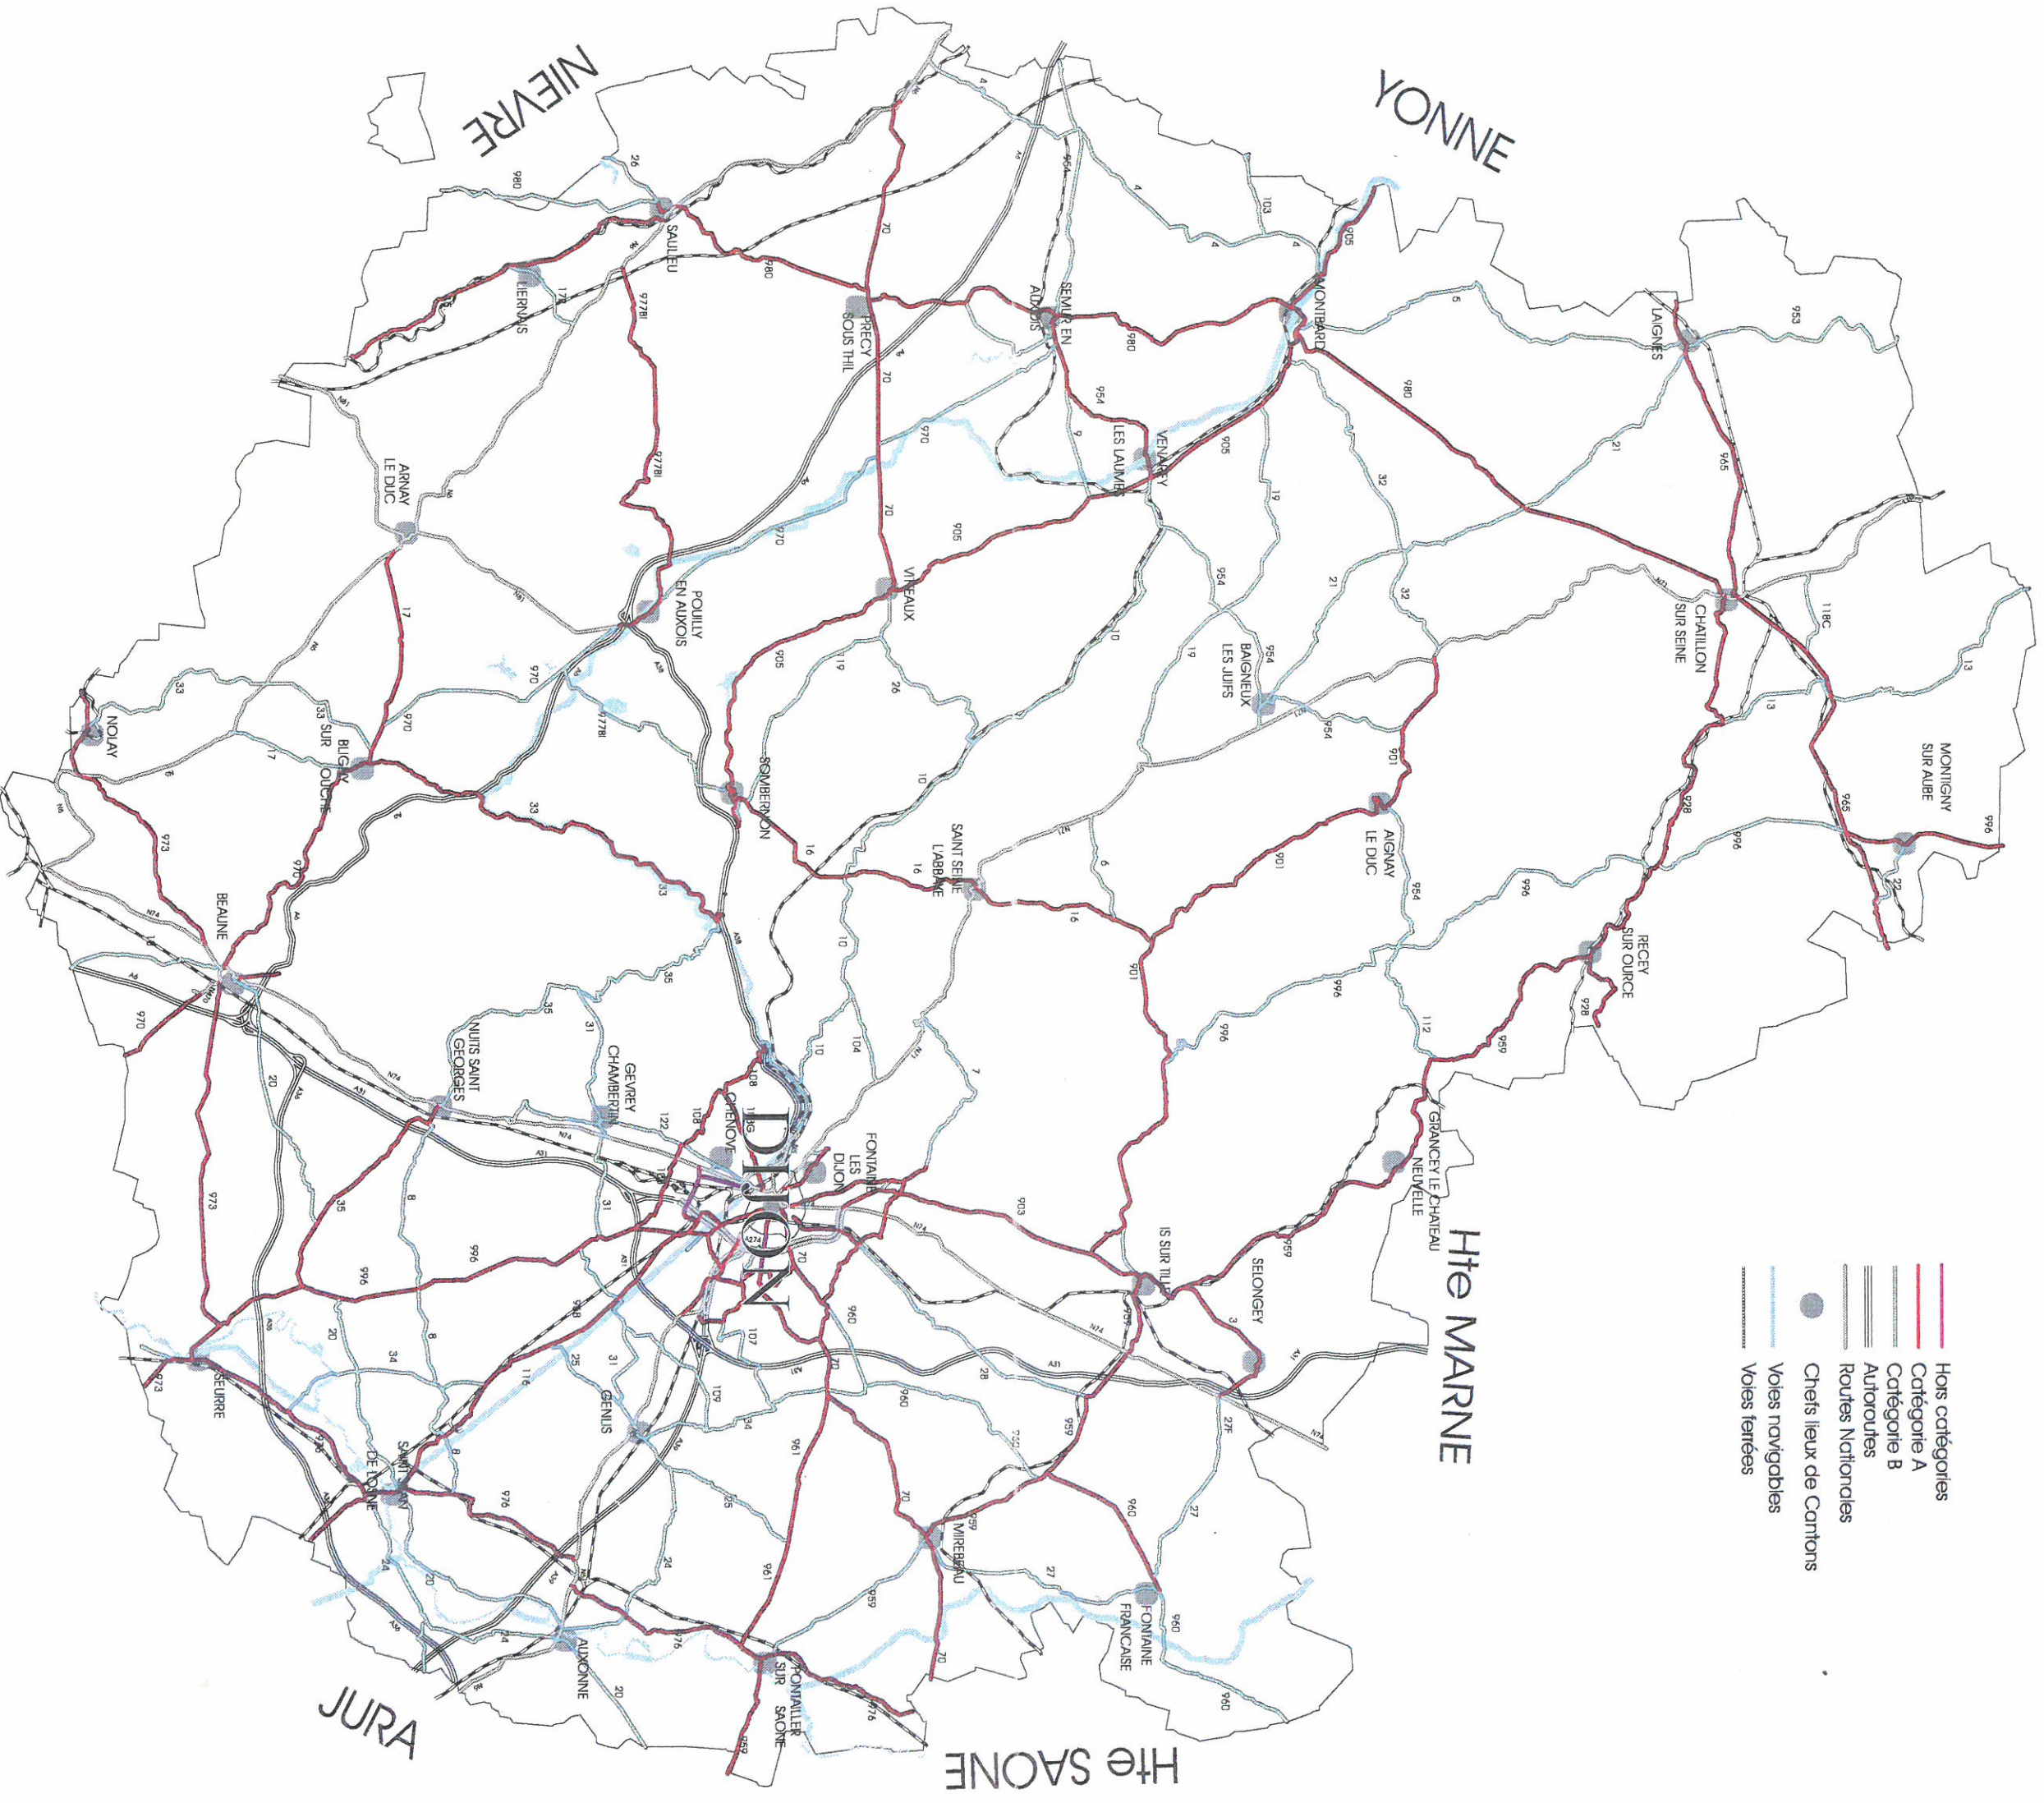

AUBE

- Hors catégories
- Catégorie A
- Catégorie B
- Autoroutes
- Routes Nationales
- Chefs lieux de Cantons
- Voies navigables
- Voies ferrées

SAONE ET LOIRE

Avril 1998