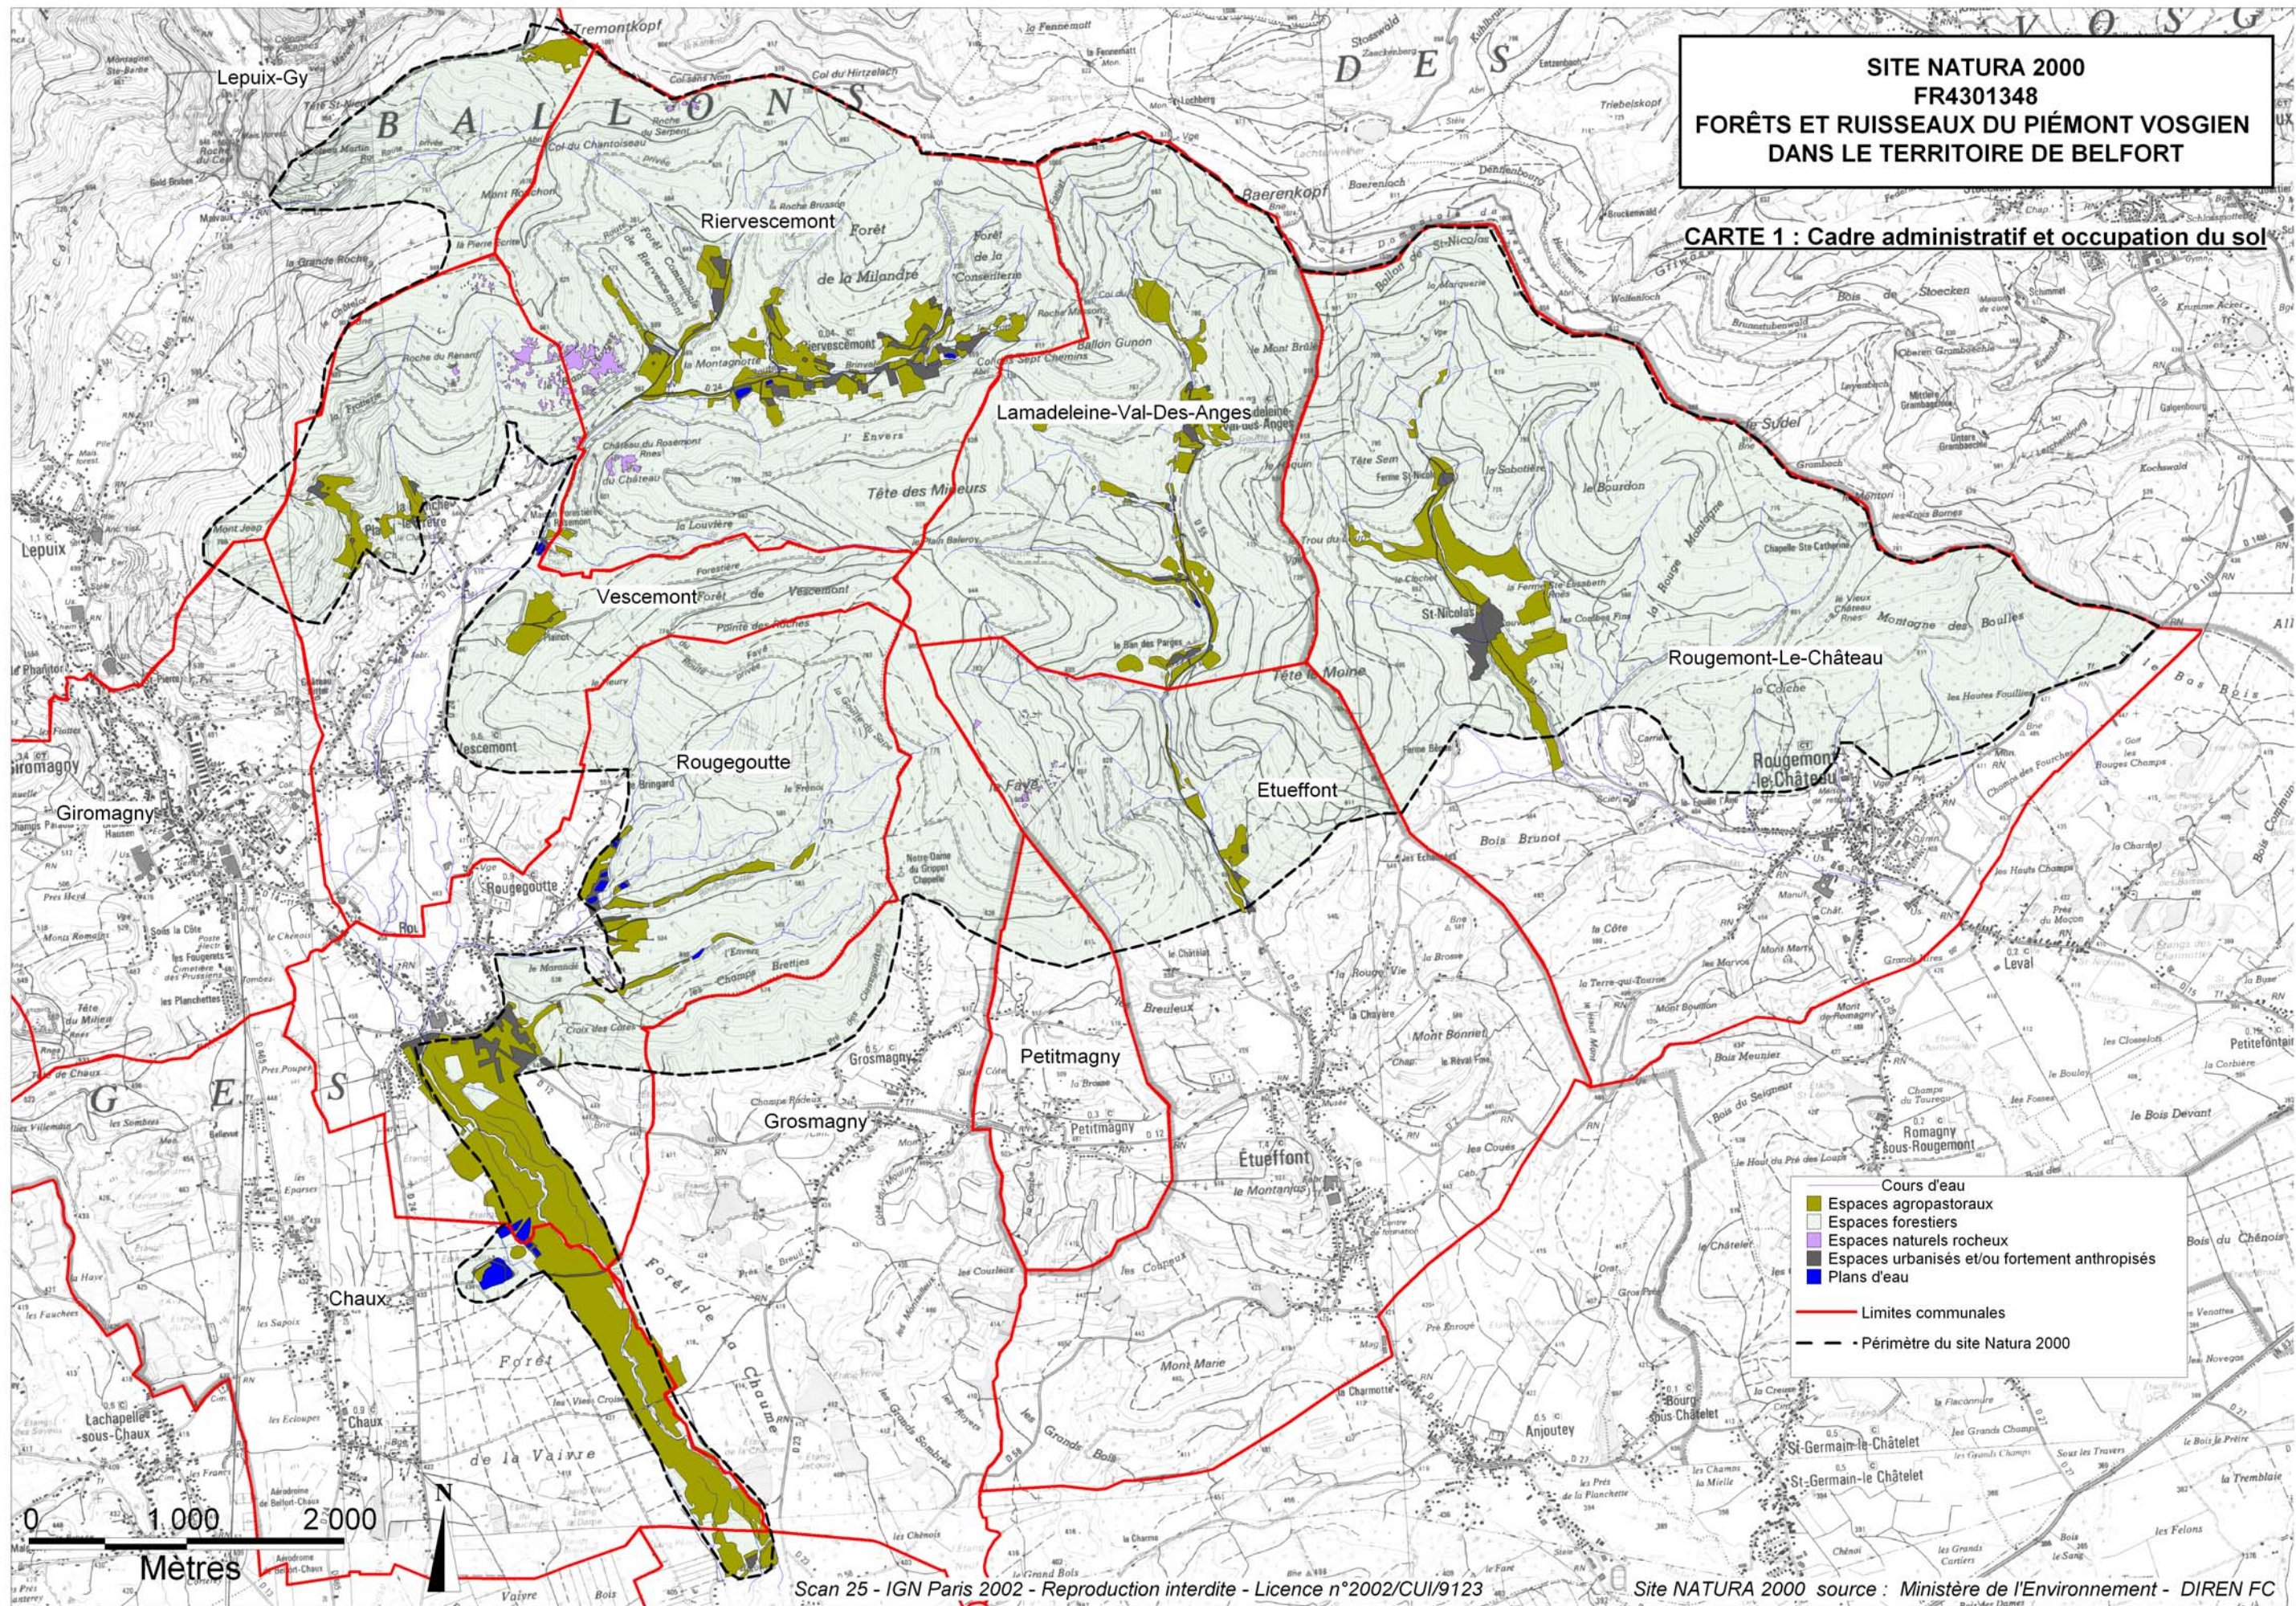

**SITE NATURA 2000
FR4301348
FORÊTS ET RUISSEAUX DU PIÉMONT VOSGIEN
DANS LE TERRITOIRE DE BELFORT**

CARTE 1 : Cadre administratif et occupation du sol

Cours d'eau

- Espaces agropastoraux
- Espaces forestiers
- Espaces naturels rocheux
- Espaces urbanisés et/ou fortement anthropisés
- Plans d'eau

Limites communales

Périmètre du site Natura 2000

0 1 000 2 000
Mètres