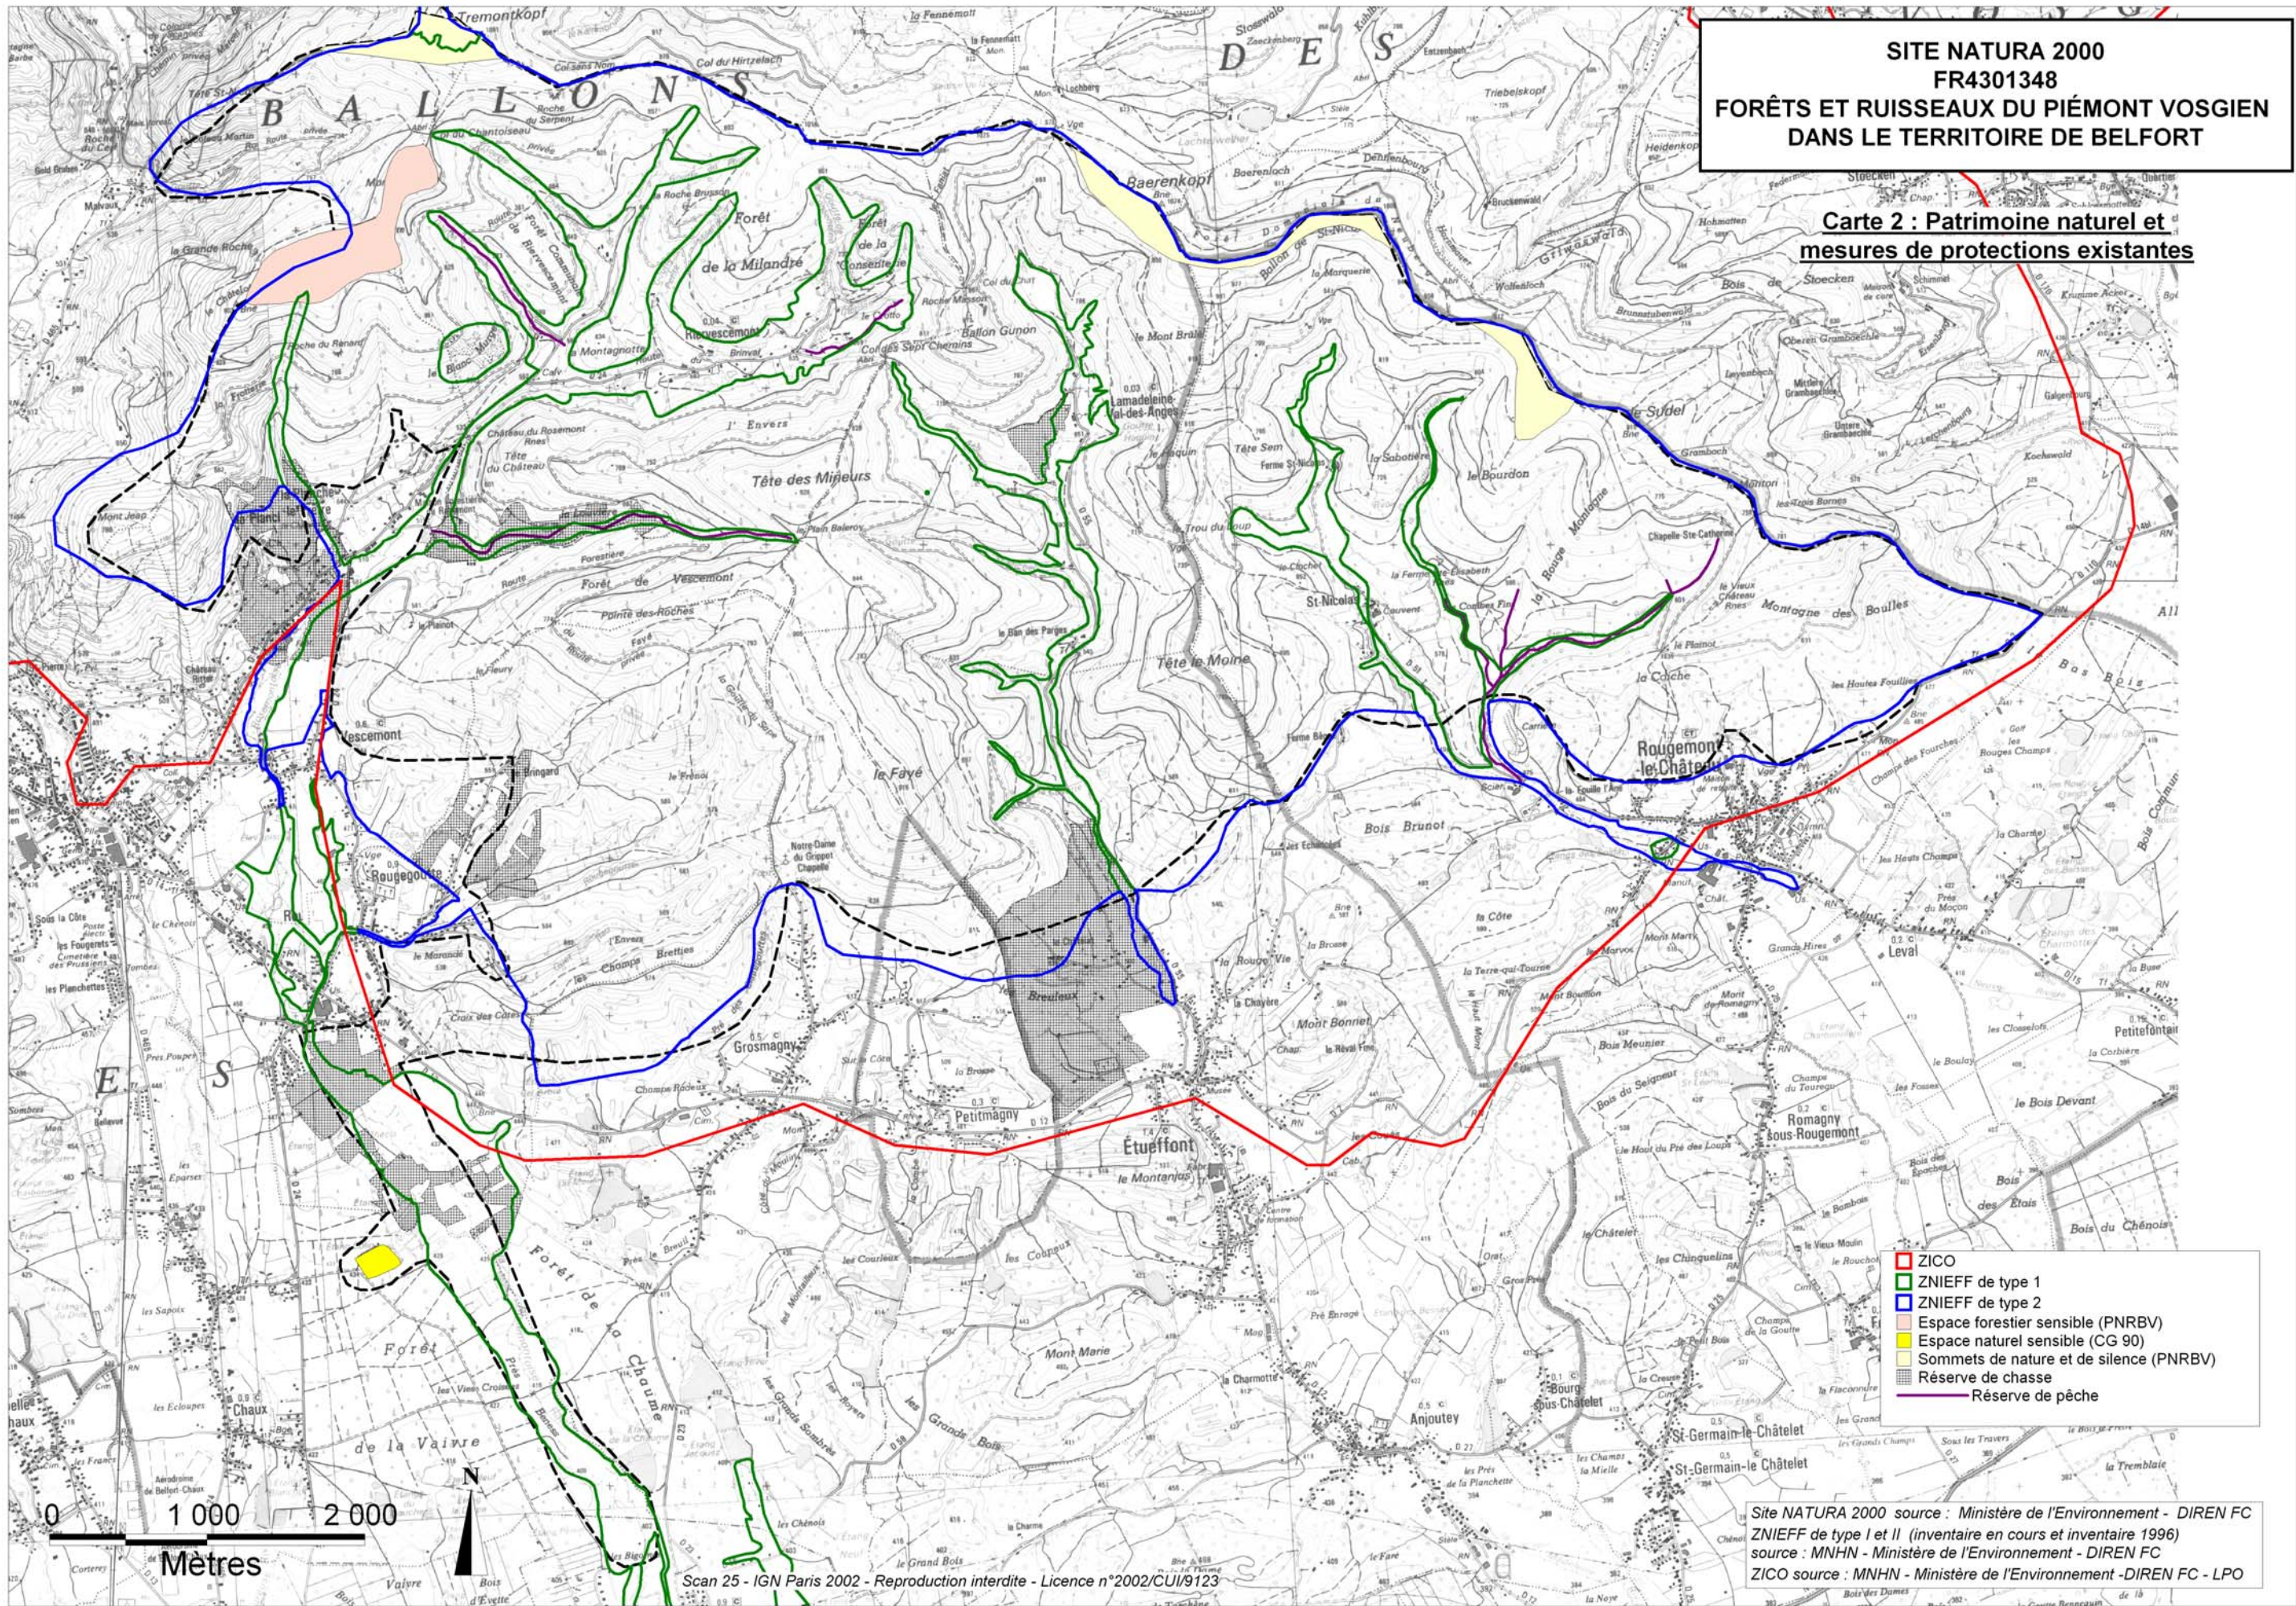

**SITE NATURA 2000
FR4301348
FORÊTS ET RUISSEAUX DU PIÉMONT VOSGIEN
DANS LE TERRITOIRE DE BELFORT**

**Carte 2 : Patrimoine naturel et
mesures de protections existantes**

- ZICO
- ZNIEFF de type 1
- ZNIEFF de type 2
- Espace forestier sensible (PNRBV)
- Espace naturel sensible (CG 90)
- Sommets de nature et de silence (PNRBV)
- Réserve de chasse
- Réserve de pêche

Site NATURA 2000 source : Ministère de l'Environnement - DIREN FC
 ZNIEFF de type I et II (inventaire en cours et inventaire 1996)
 source : MNHN - Ministère de l'Environnement - DIREN FC
 ZICO source : MNHN - Ministère de l'Environnement - DIREN FC - LPO