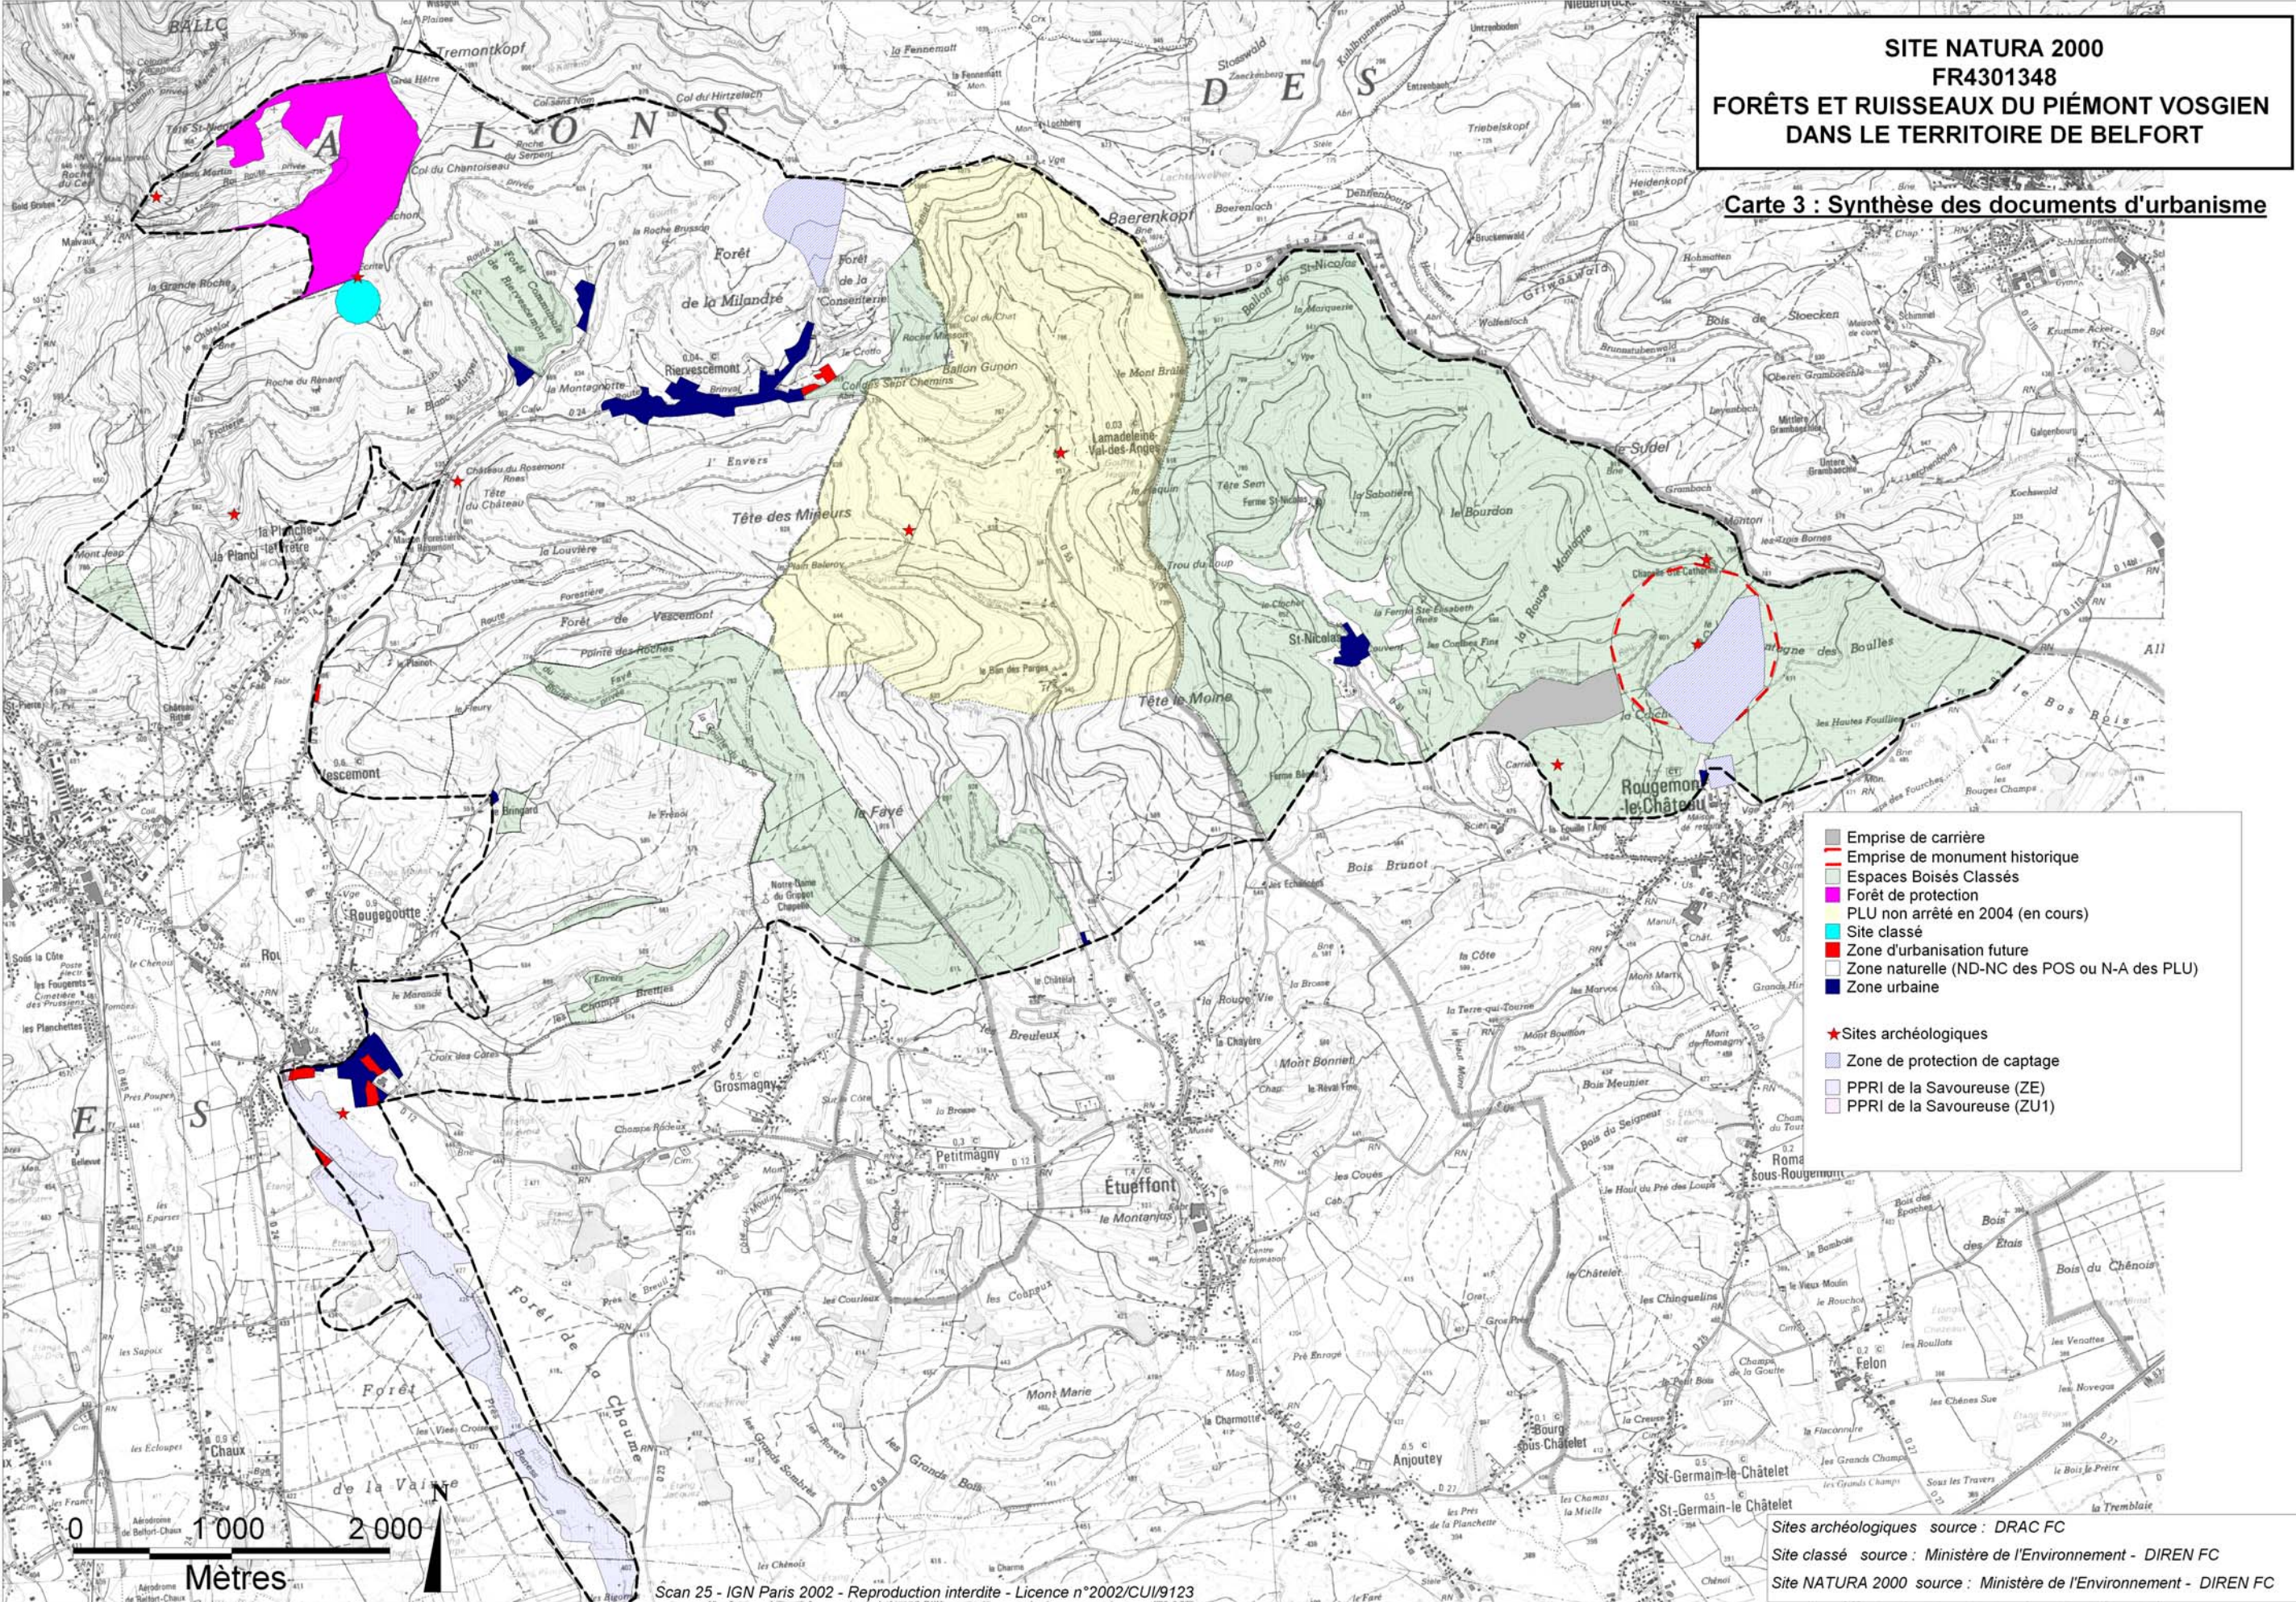

**SITE NATURA 2000
FR4301348
FORÊTS ET RUISSEAUX DU PIÉMONT VOSGIEN
DANS LE TERRITOIRE DE BELFORT**

Carte 3 : Synthèse des documents d'urbanisme

- Emprise de carrière
- Emprise de monument historique
- Espaces Boisés Classés
- Forêt de protection
- PLU non arrêté en 2004 (en cours)
- Site classé
- Zone d'urbanisation future
- Zone naturelle (ND-NC des POS ou N-A des PLU)
- Zone urbaine

- ★ Sites archéologiques
- Zone de protection de captage
- PPRI de la Savoureuse (ZE)
- PPRI de la Savoureuse (ZU1)

Sites archéologiques source : DRAC FC
 Site classé source : Ministère de l'Environnement - DIREN FC
 Site NATURA 2000 source : Ministère de l'Environnement - DIREN FC