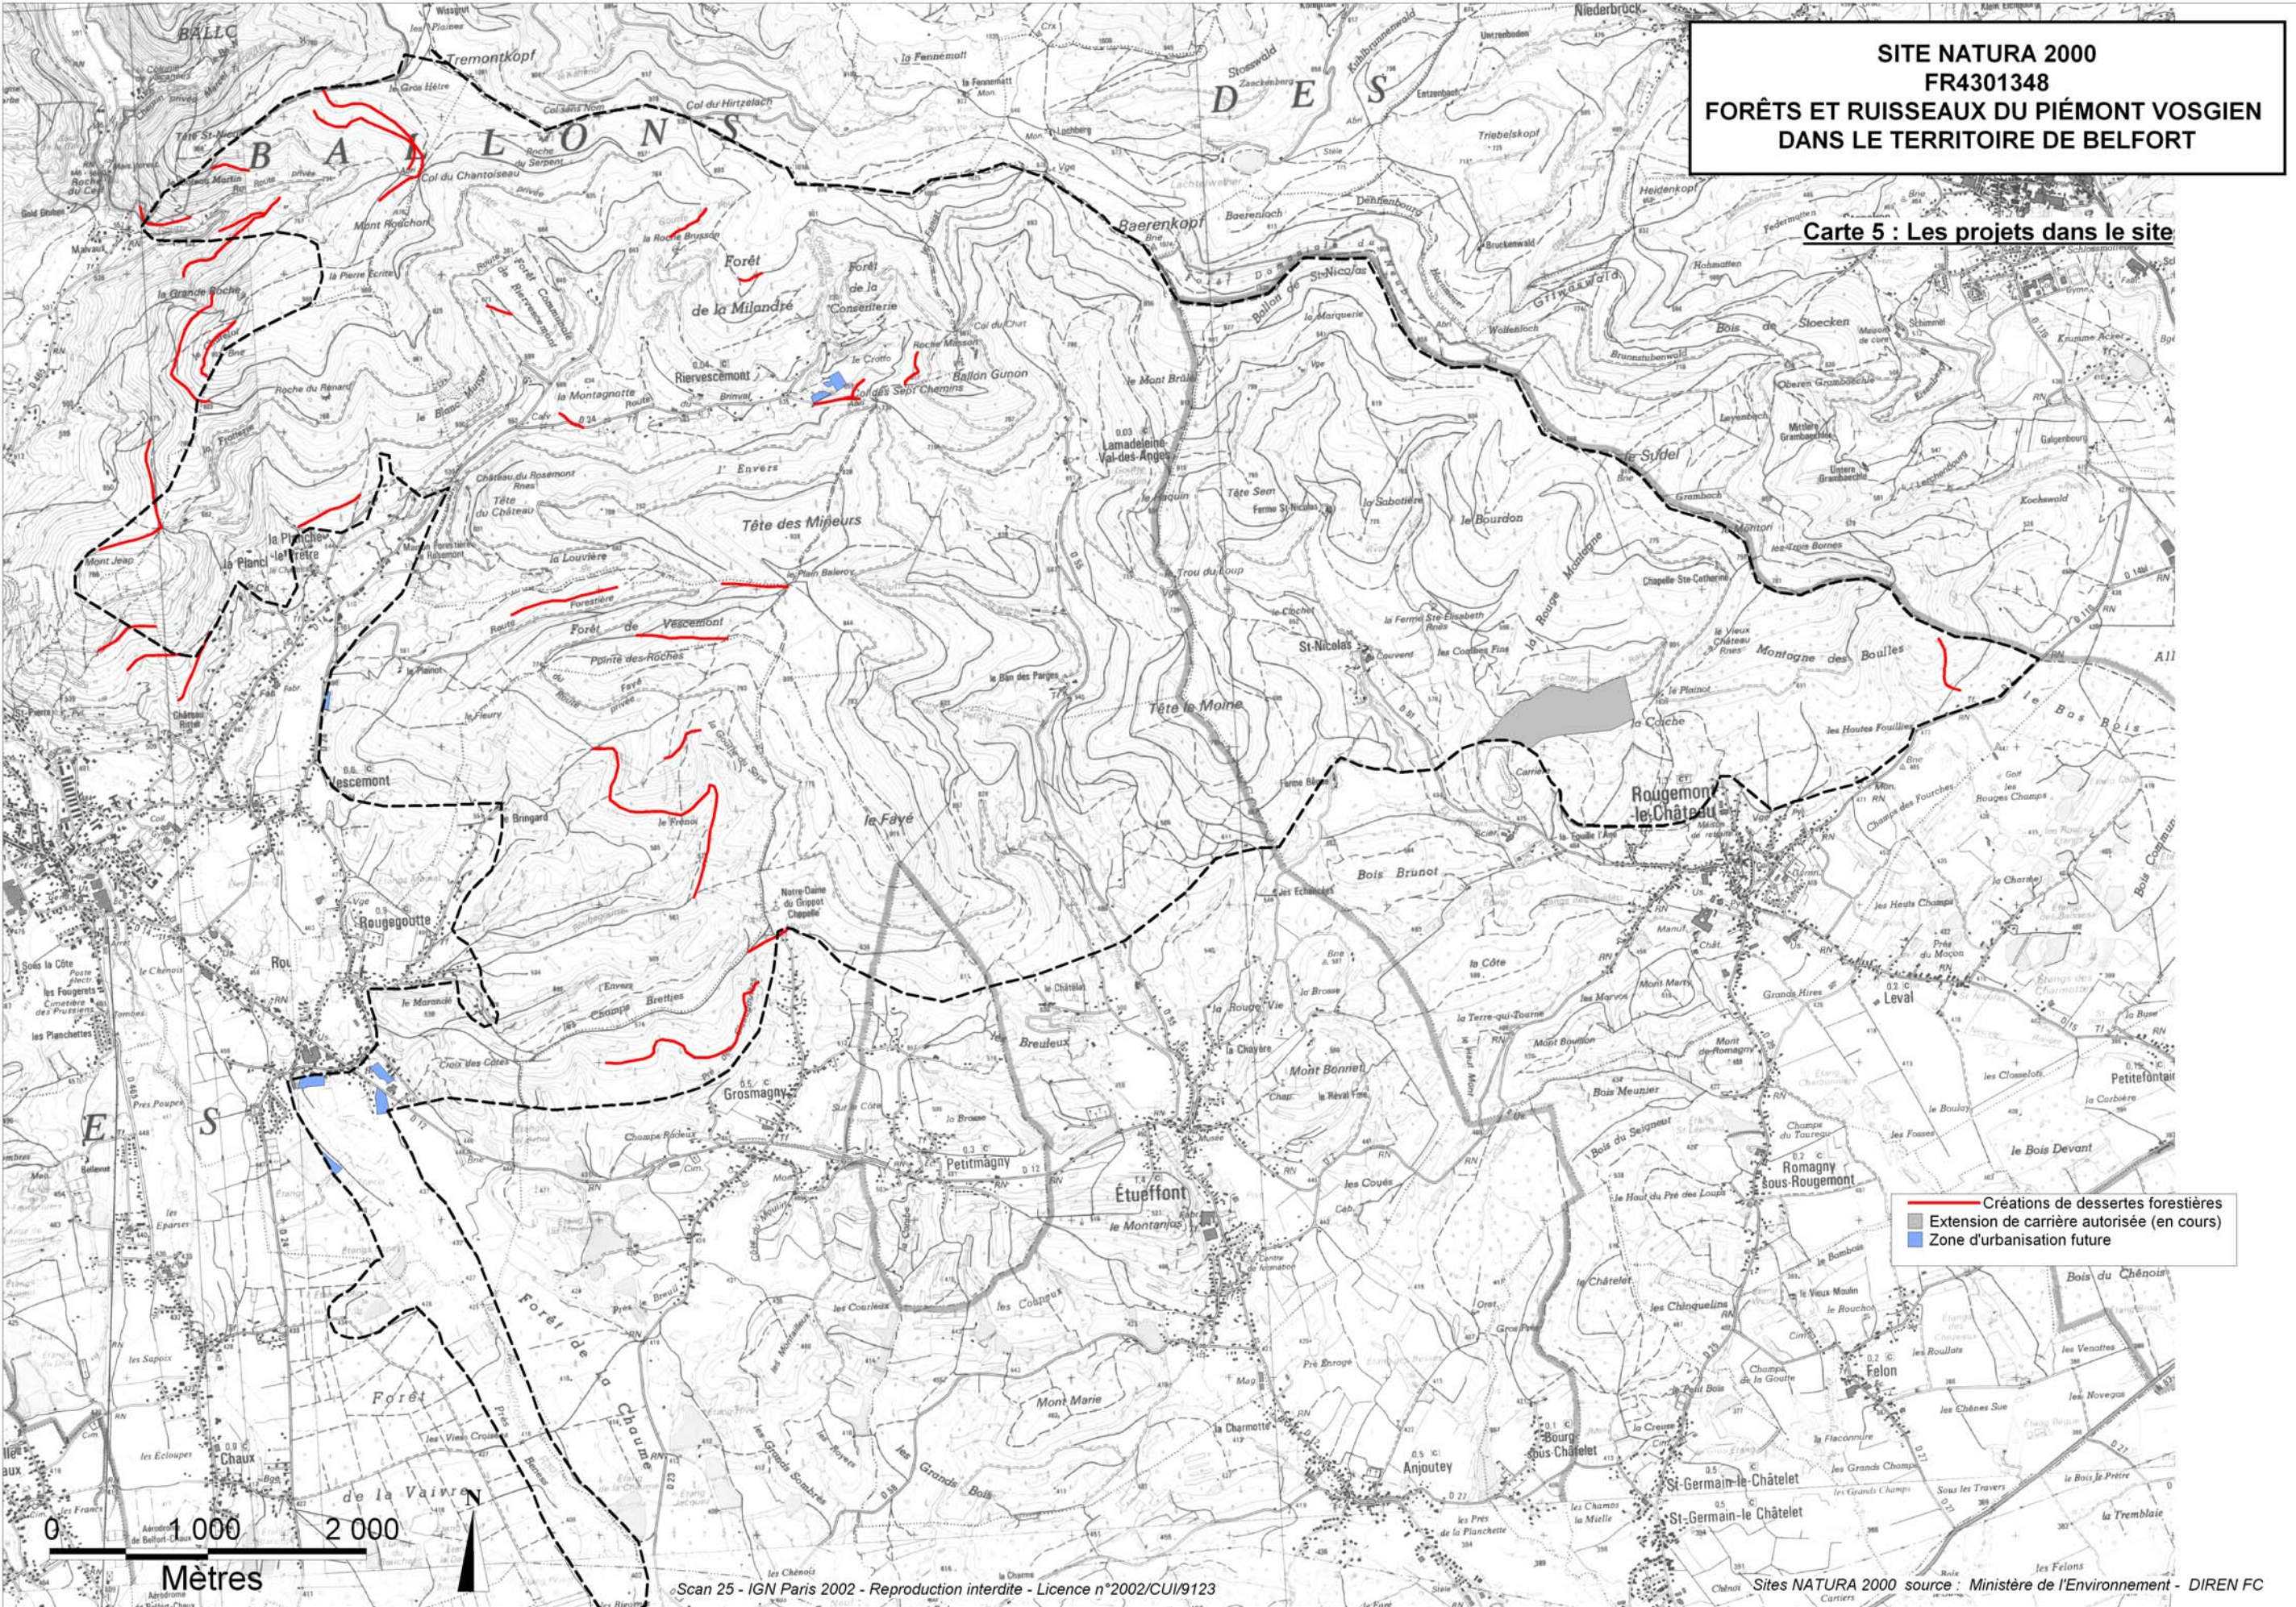

**SITE NATURA 2000  
FR4301348  
FORÊTS ET RUISSEAUX DU PIÉMONT VOSGIEN  
DANS LE TERRITOIRE DE BELFORT**

**Carte 5 : Les projets dans le site**

- Créations de dessertes forestières
- Extension de carrière autorisée (en cours)
- Zone d'urbanisation future