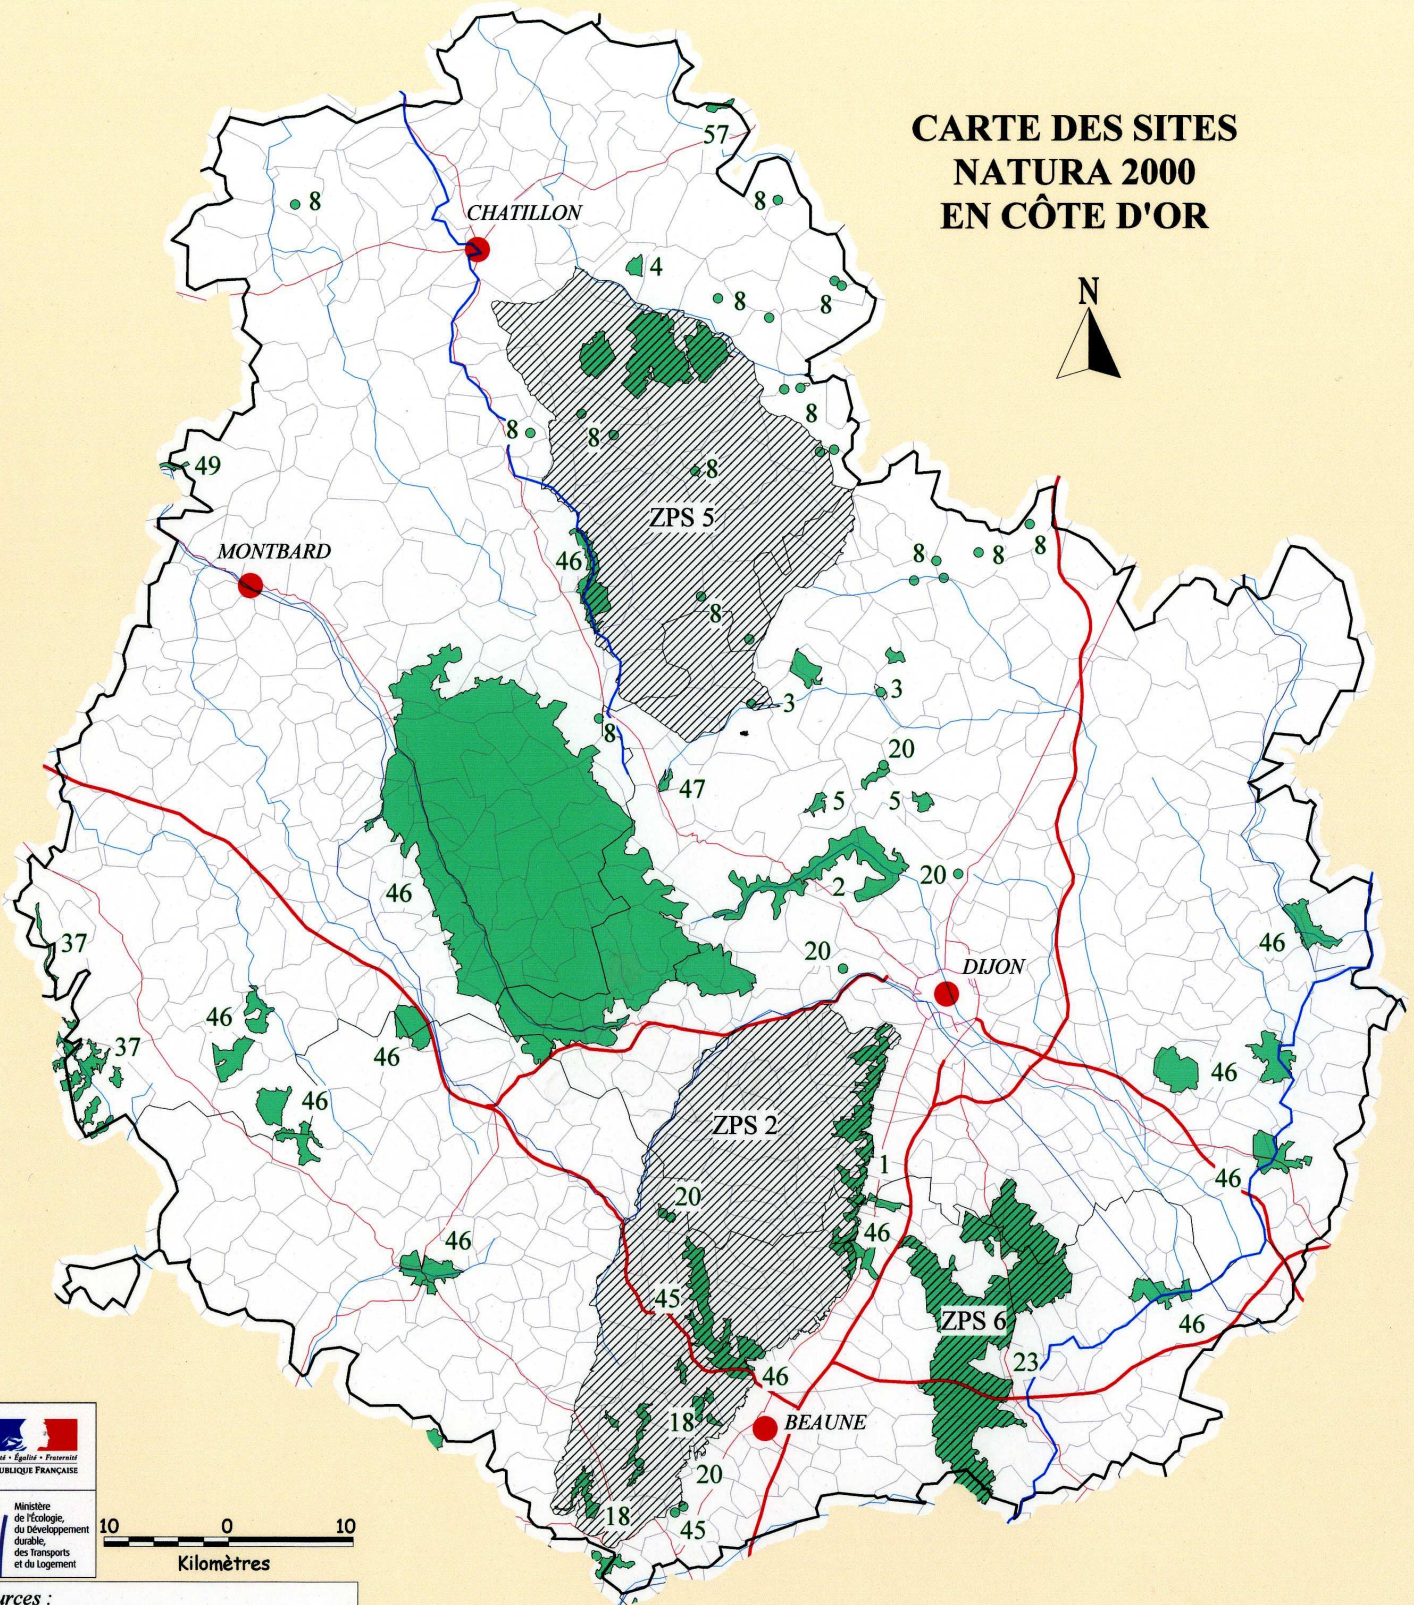

CARTE DES SITES NATURA 2000 EN CÔTE D'OR

Sources :
DREAL Bourgogne: Réseau NATURA 2000
©IGN BD Carto® 2007
Protocole IGN-MEEDDM-MAAP 2007

LEGENDE

- Site d'intérêt Communautaire (SIC)
- Zone de protection Spéciale (ZPS)
- 54 Numéro régional du SIC
- ZPS 9 Numéro régional de la ZPS
- Route
- Canal
- Rivière
- Limite de commune
- Limite d'arrondissement
- Limite de département