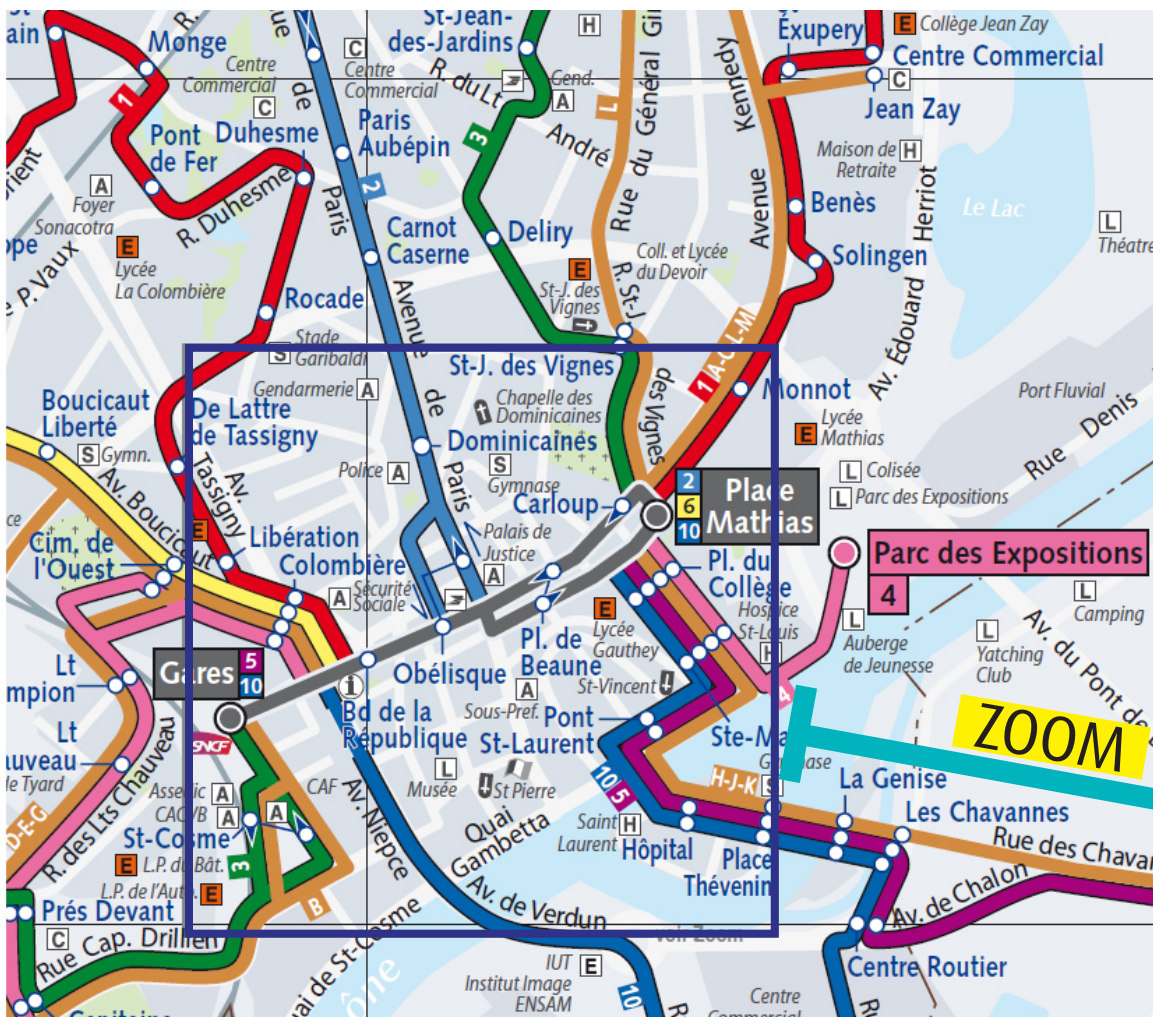

En autobus

Prendre le bus ligne 4
 boulevard de la République en direction du
 Parc des Expositions
 jusqu'à son terminus.