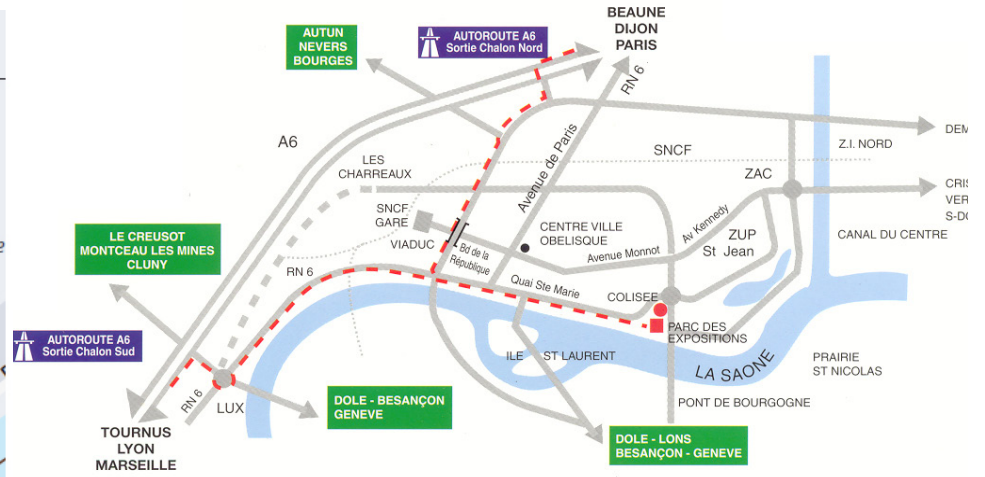

Plan d'accès

En vélo

Réserver un vélo la veille:
 par téléphone : 03.85.93.18.80
 Sur internet : www.buszoom.com

Stations vélos reflex

Les salons du Colisée
 Parc des expositions
 1, rue d'Amsterdam

En voiture

En autobus

Prendre le bus ligne 4
 boulevard de la République en direction du
 Parc des Expositions
 jusqu'à son terminus.