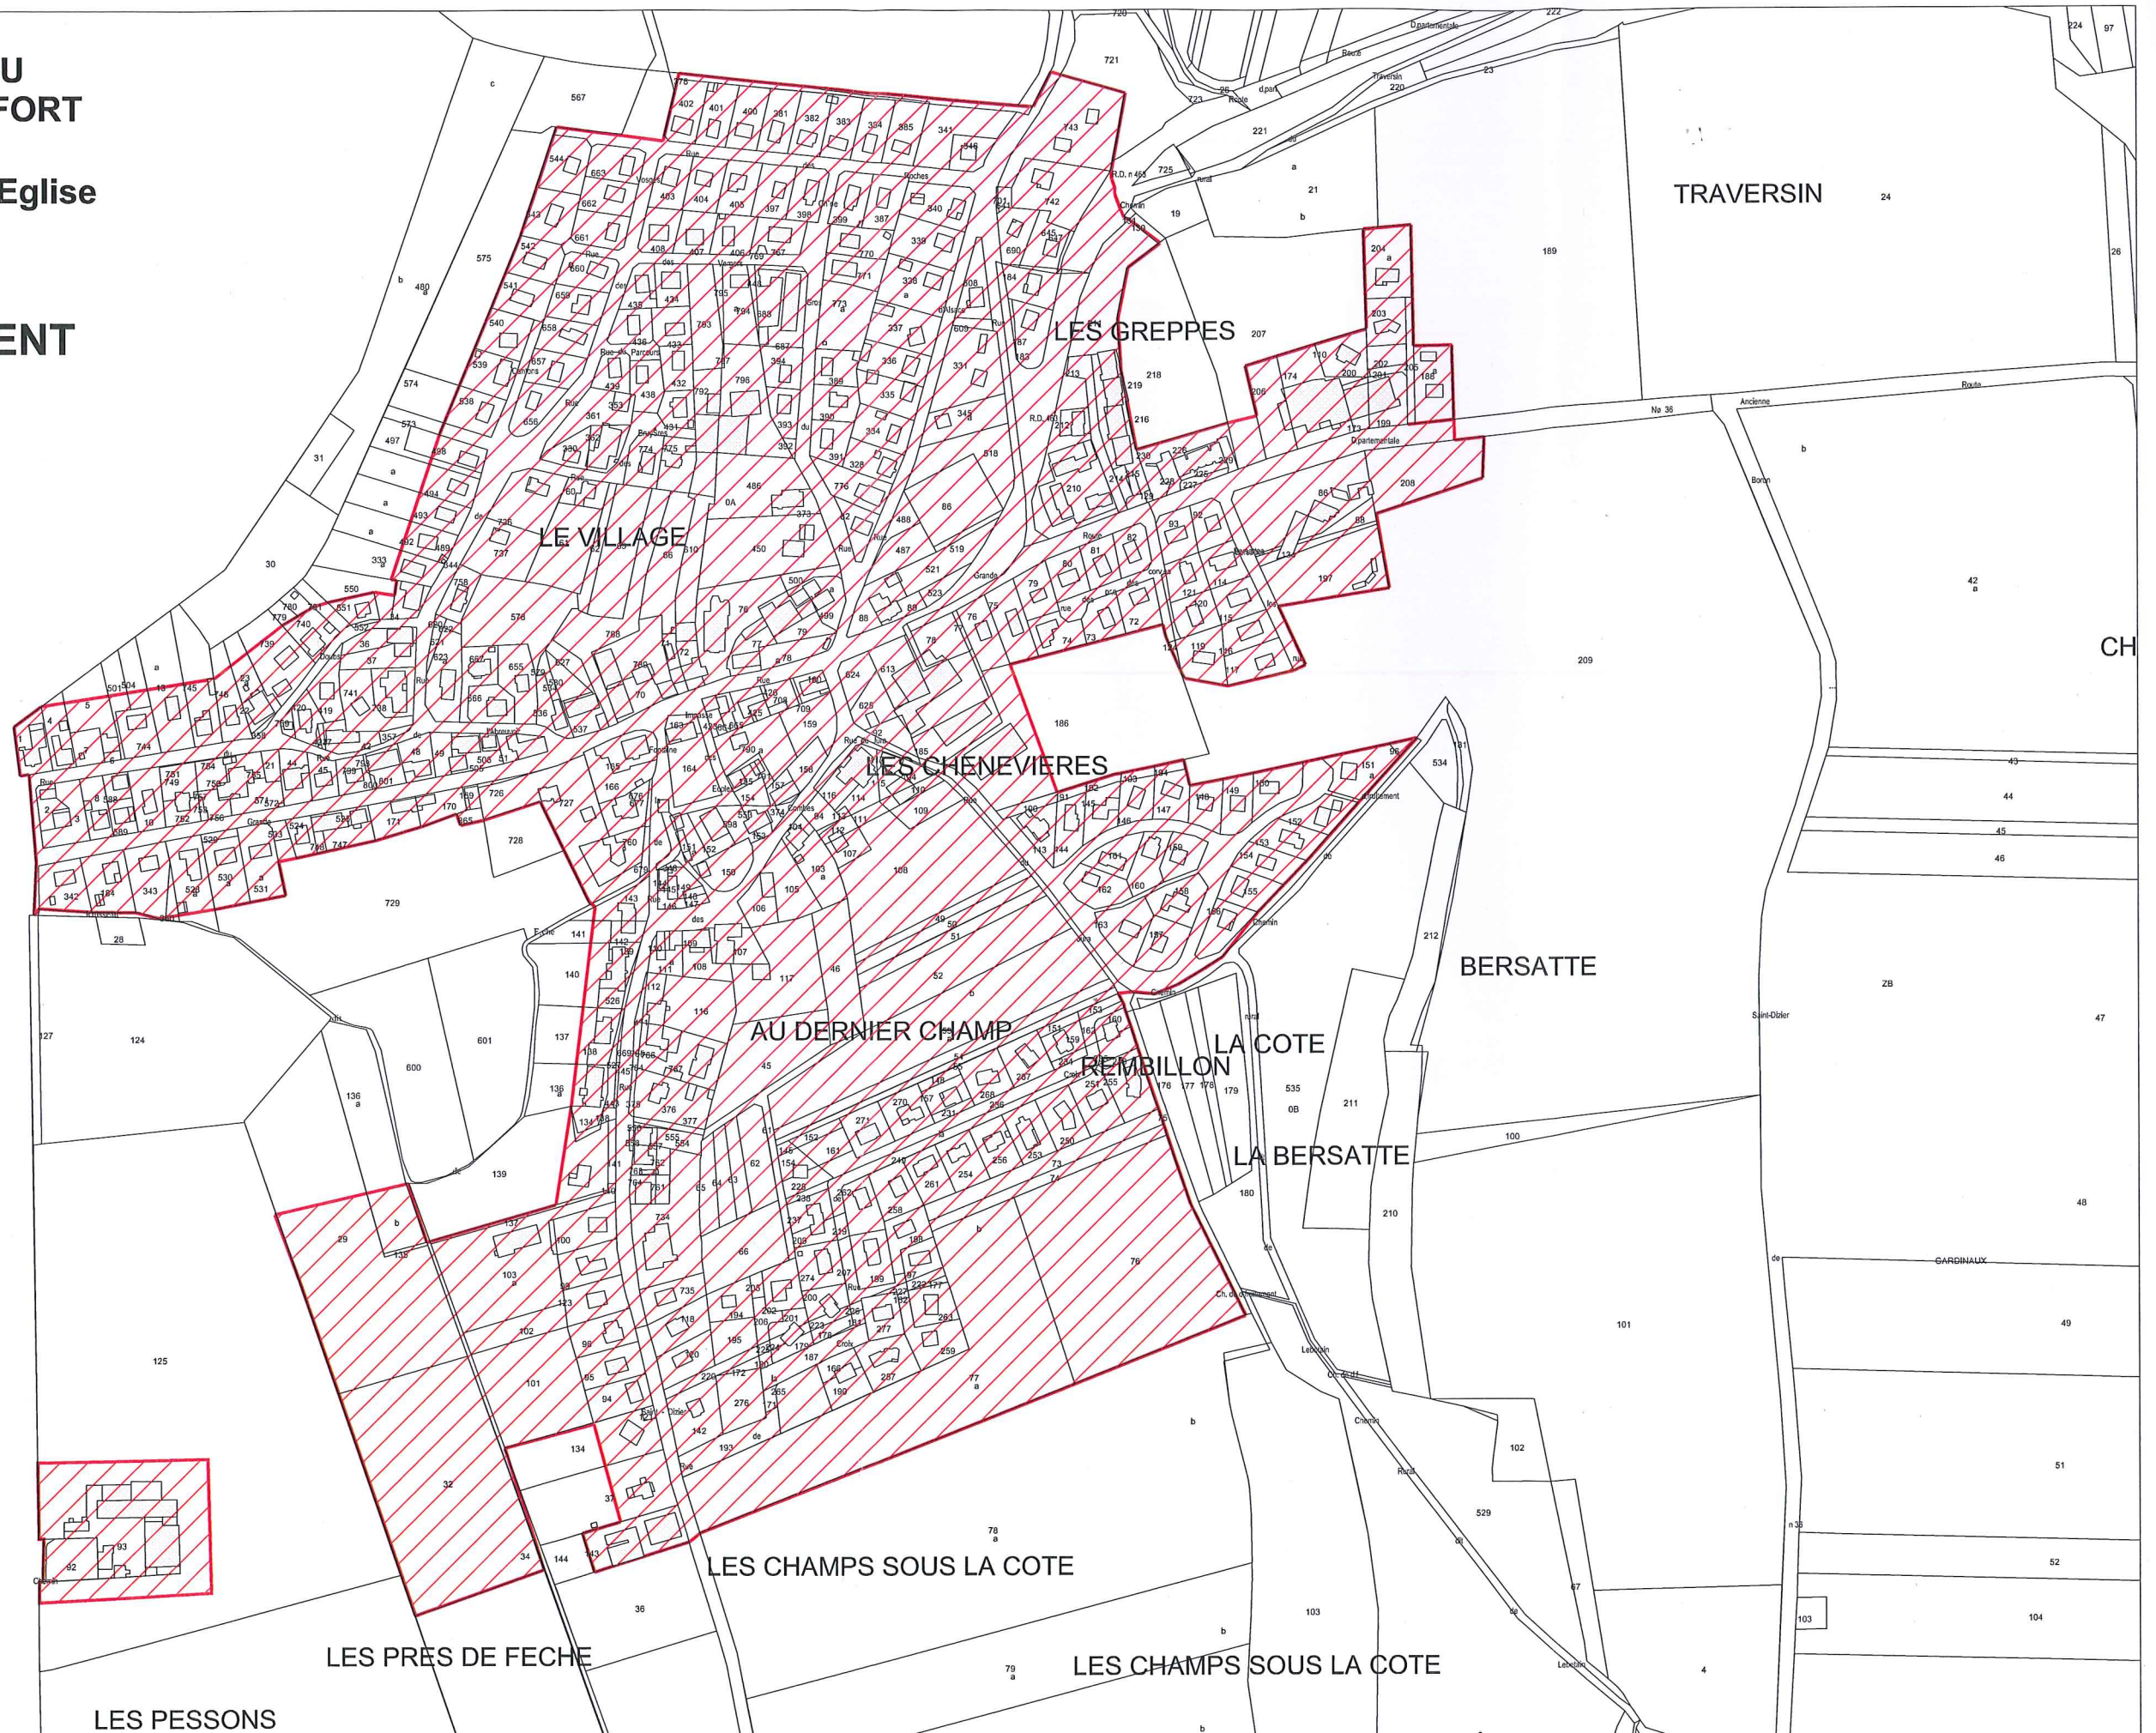

DEPARTEMENT DU
TERRITOIRE DE BELFORT

Commune de Fêche-l'Eglise

ZONAGE D'ASSAINISSEMENT

Echelle : 1/2000

Décembre 2013

LEGENDE

-  Assainissement collectif
-  Assainissement non collectif

LES PESSONS

LES PRES DE FECHÉ

LES CHAMPS SOUS LA COTE

LES CHAMPS SOUS LA COTE

BERSATTE

LA BERSATTE

LA COTE

REMBILLON

AU DERNIER CHAMP

LES CHENEVIERES

LES GREPPES

LE VILLAGE

TRAVERSIN

CH

GARDINAUX

Saint-Oblin

N° 36