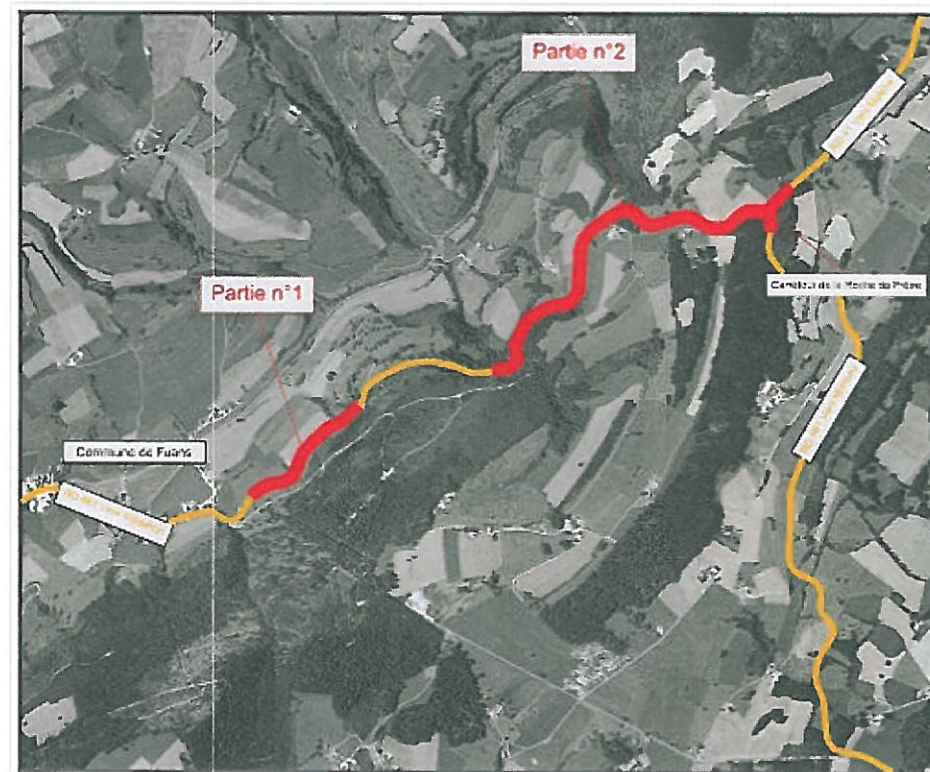

## Route Départementale n° 461

Aménagement et Sécurisation  
de la Côte de FUANS

du PR 41+500 au PR 42+500  
et du PR 43+350 au PR 45+100

Communes de FUANS ET GUYANS-VENNES

Plan de Situation

## PLAN DE SITUATION

Echelle 1/25000