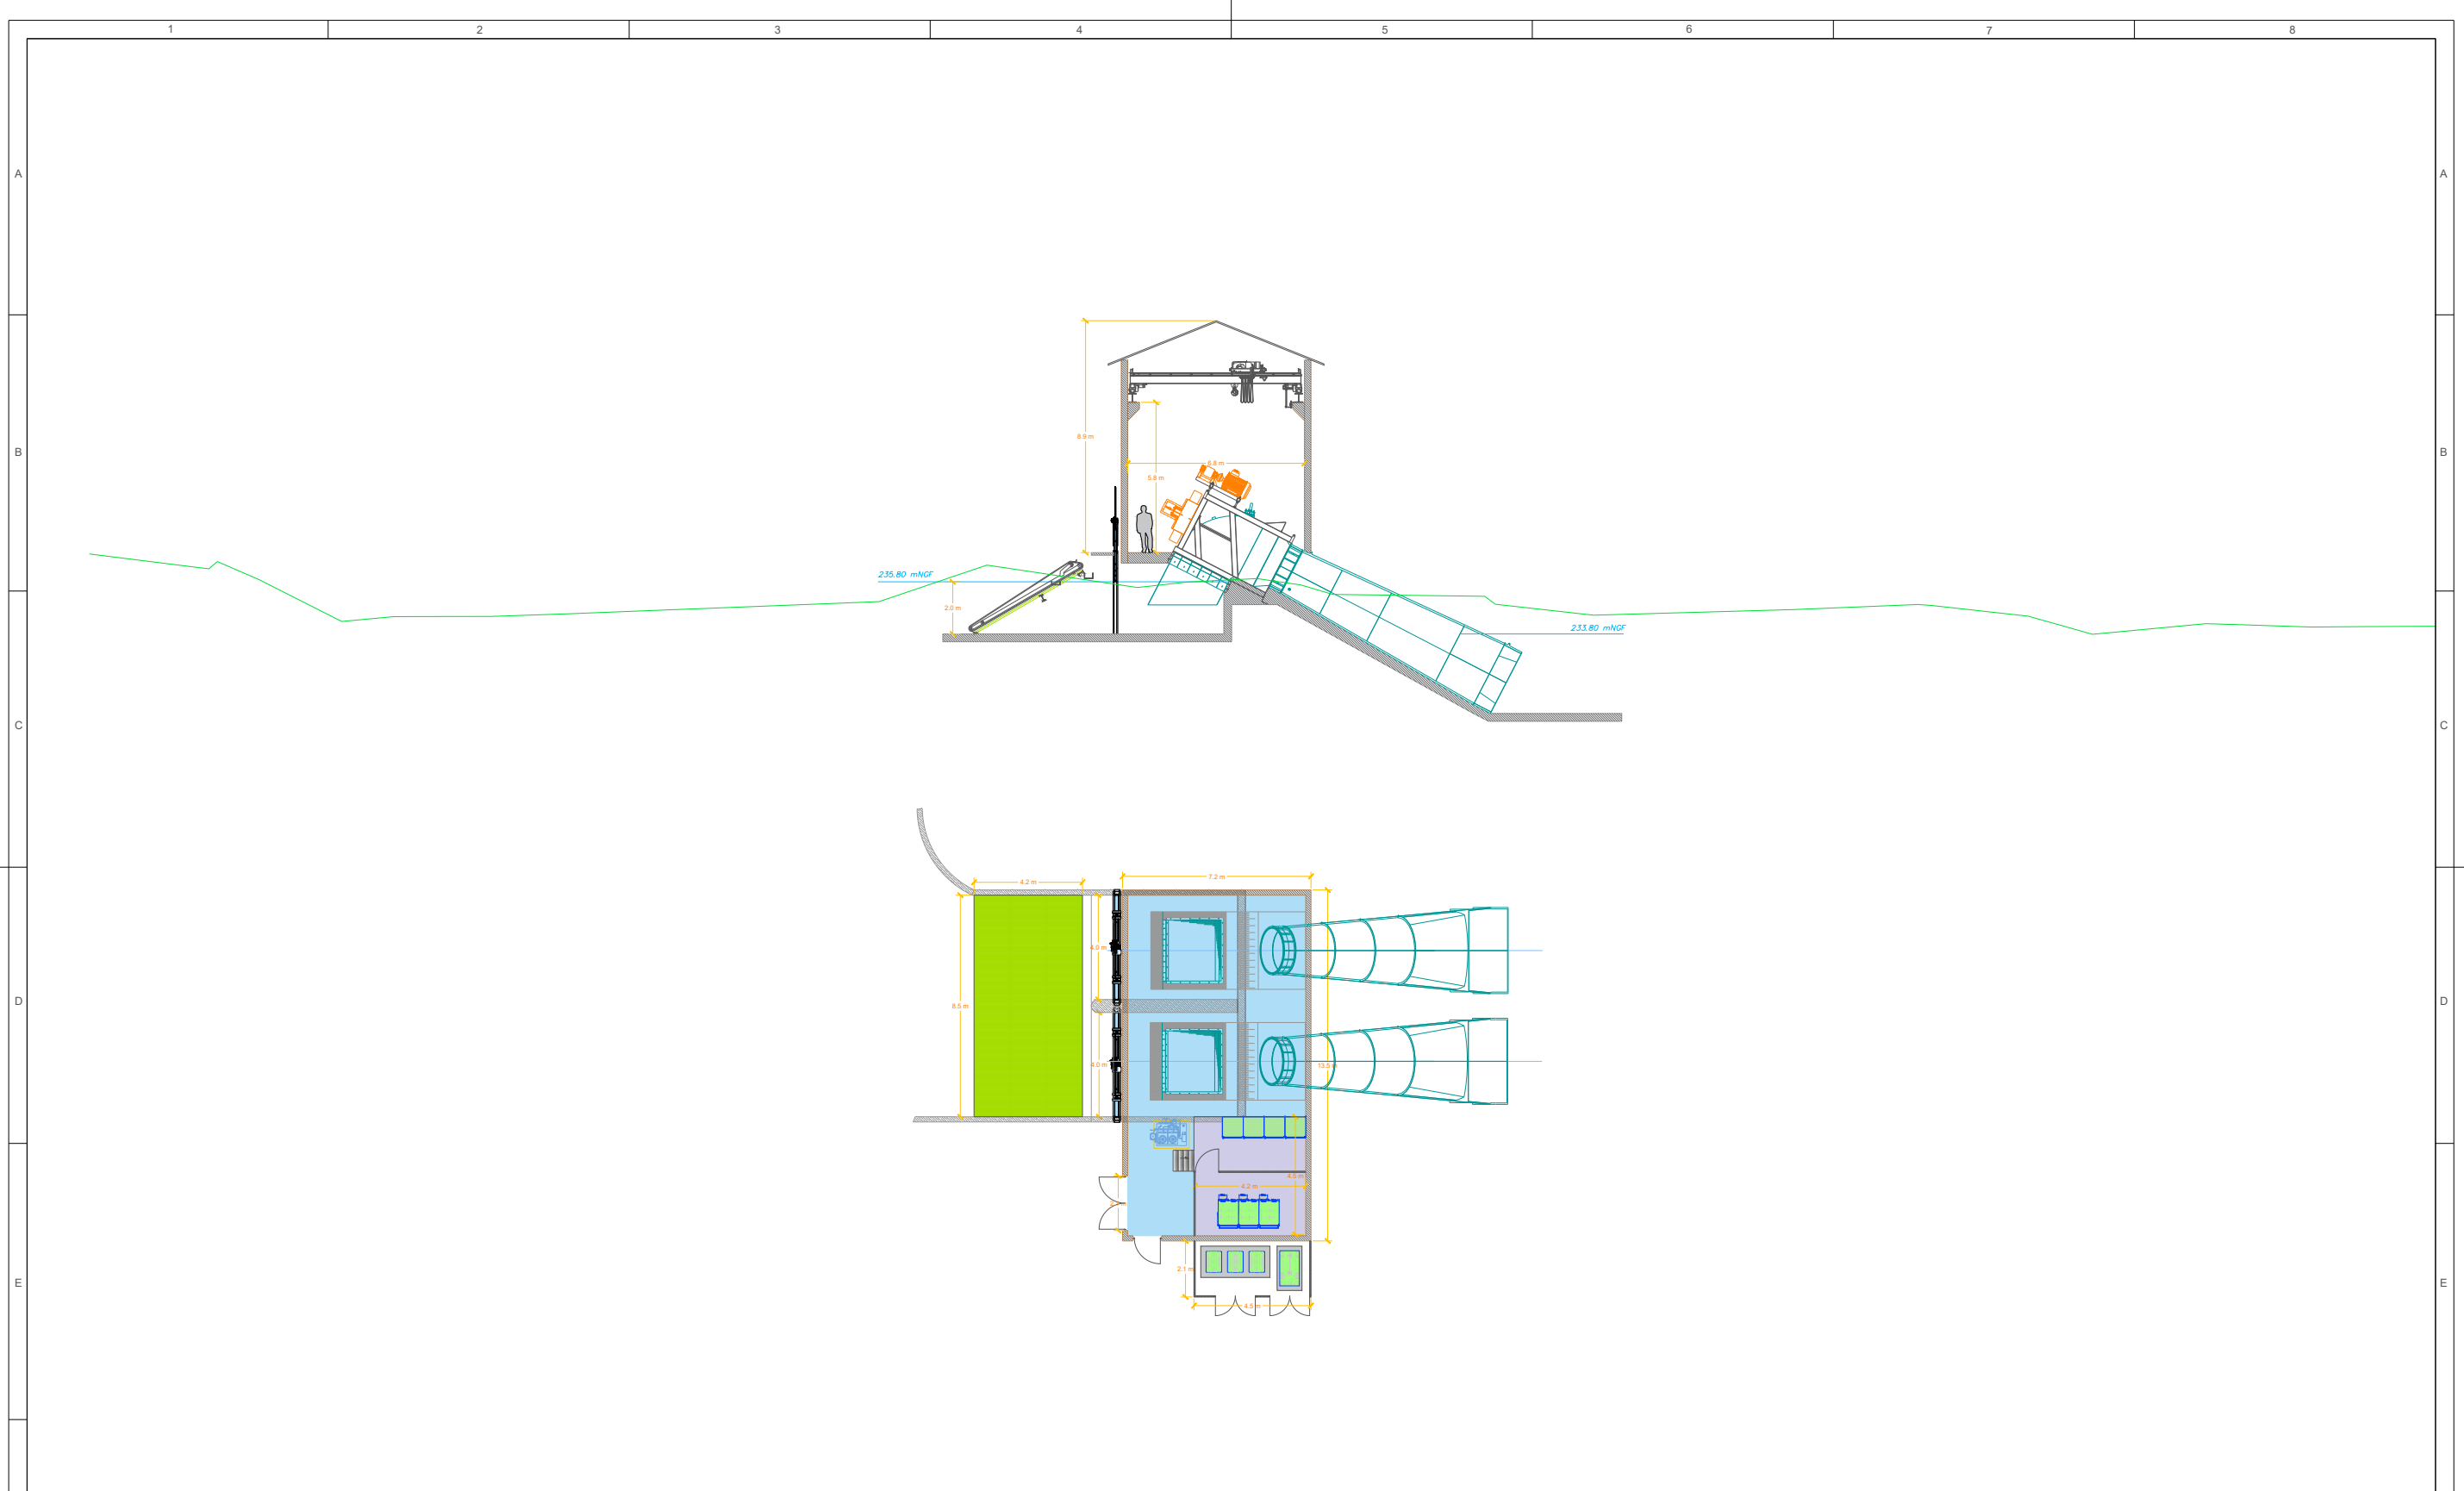


 <p>HYDREOLE Bureau d'études en Energies Renouvelables 24 Bd Carnot 74200 Thonon-les-Bains FRANCE Mail : info@hydreole.com Tel : +33 450 70 79 83</p>	Affaire : 21410	Client : Nouvergies	Notes :	Révisions :	No :	Date :	Fait par :
	Titre : Arc-et-Senans - Implantation sur le seuil de Roche						
	Fichier : 21410_01_rev0 - Arc-et-Senans - Implantation seuil.dwg						
	Date : 23-08-2022	Echelle : 1/500					

 <p>HYDREOLE Bureau d'études en Energies Renouvelables 24 Bd Carnot 74200 Thonon-les-Bains FRANCE Mail : info@hydreole.com Tel : +33 450 70 79 83</p>	Affaire : 21410	Client : Nouvergies	Notes :	Révisions :		No :	Date :	Fait par :	
	Titre : Arc-et-Senans - Implantation sur le seuil de Roche								
	Fichier : 21410_01_rev0 - Arc-et-Senans - Implantation seuil.dwg								
	Date : 23-08-2022	Echelle : 1/250							