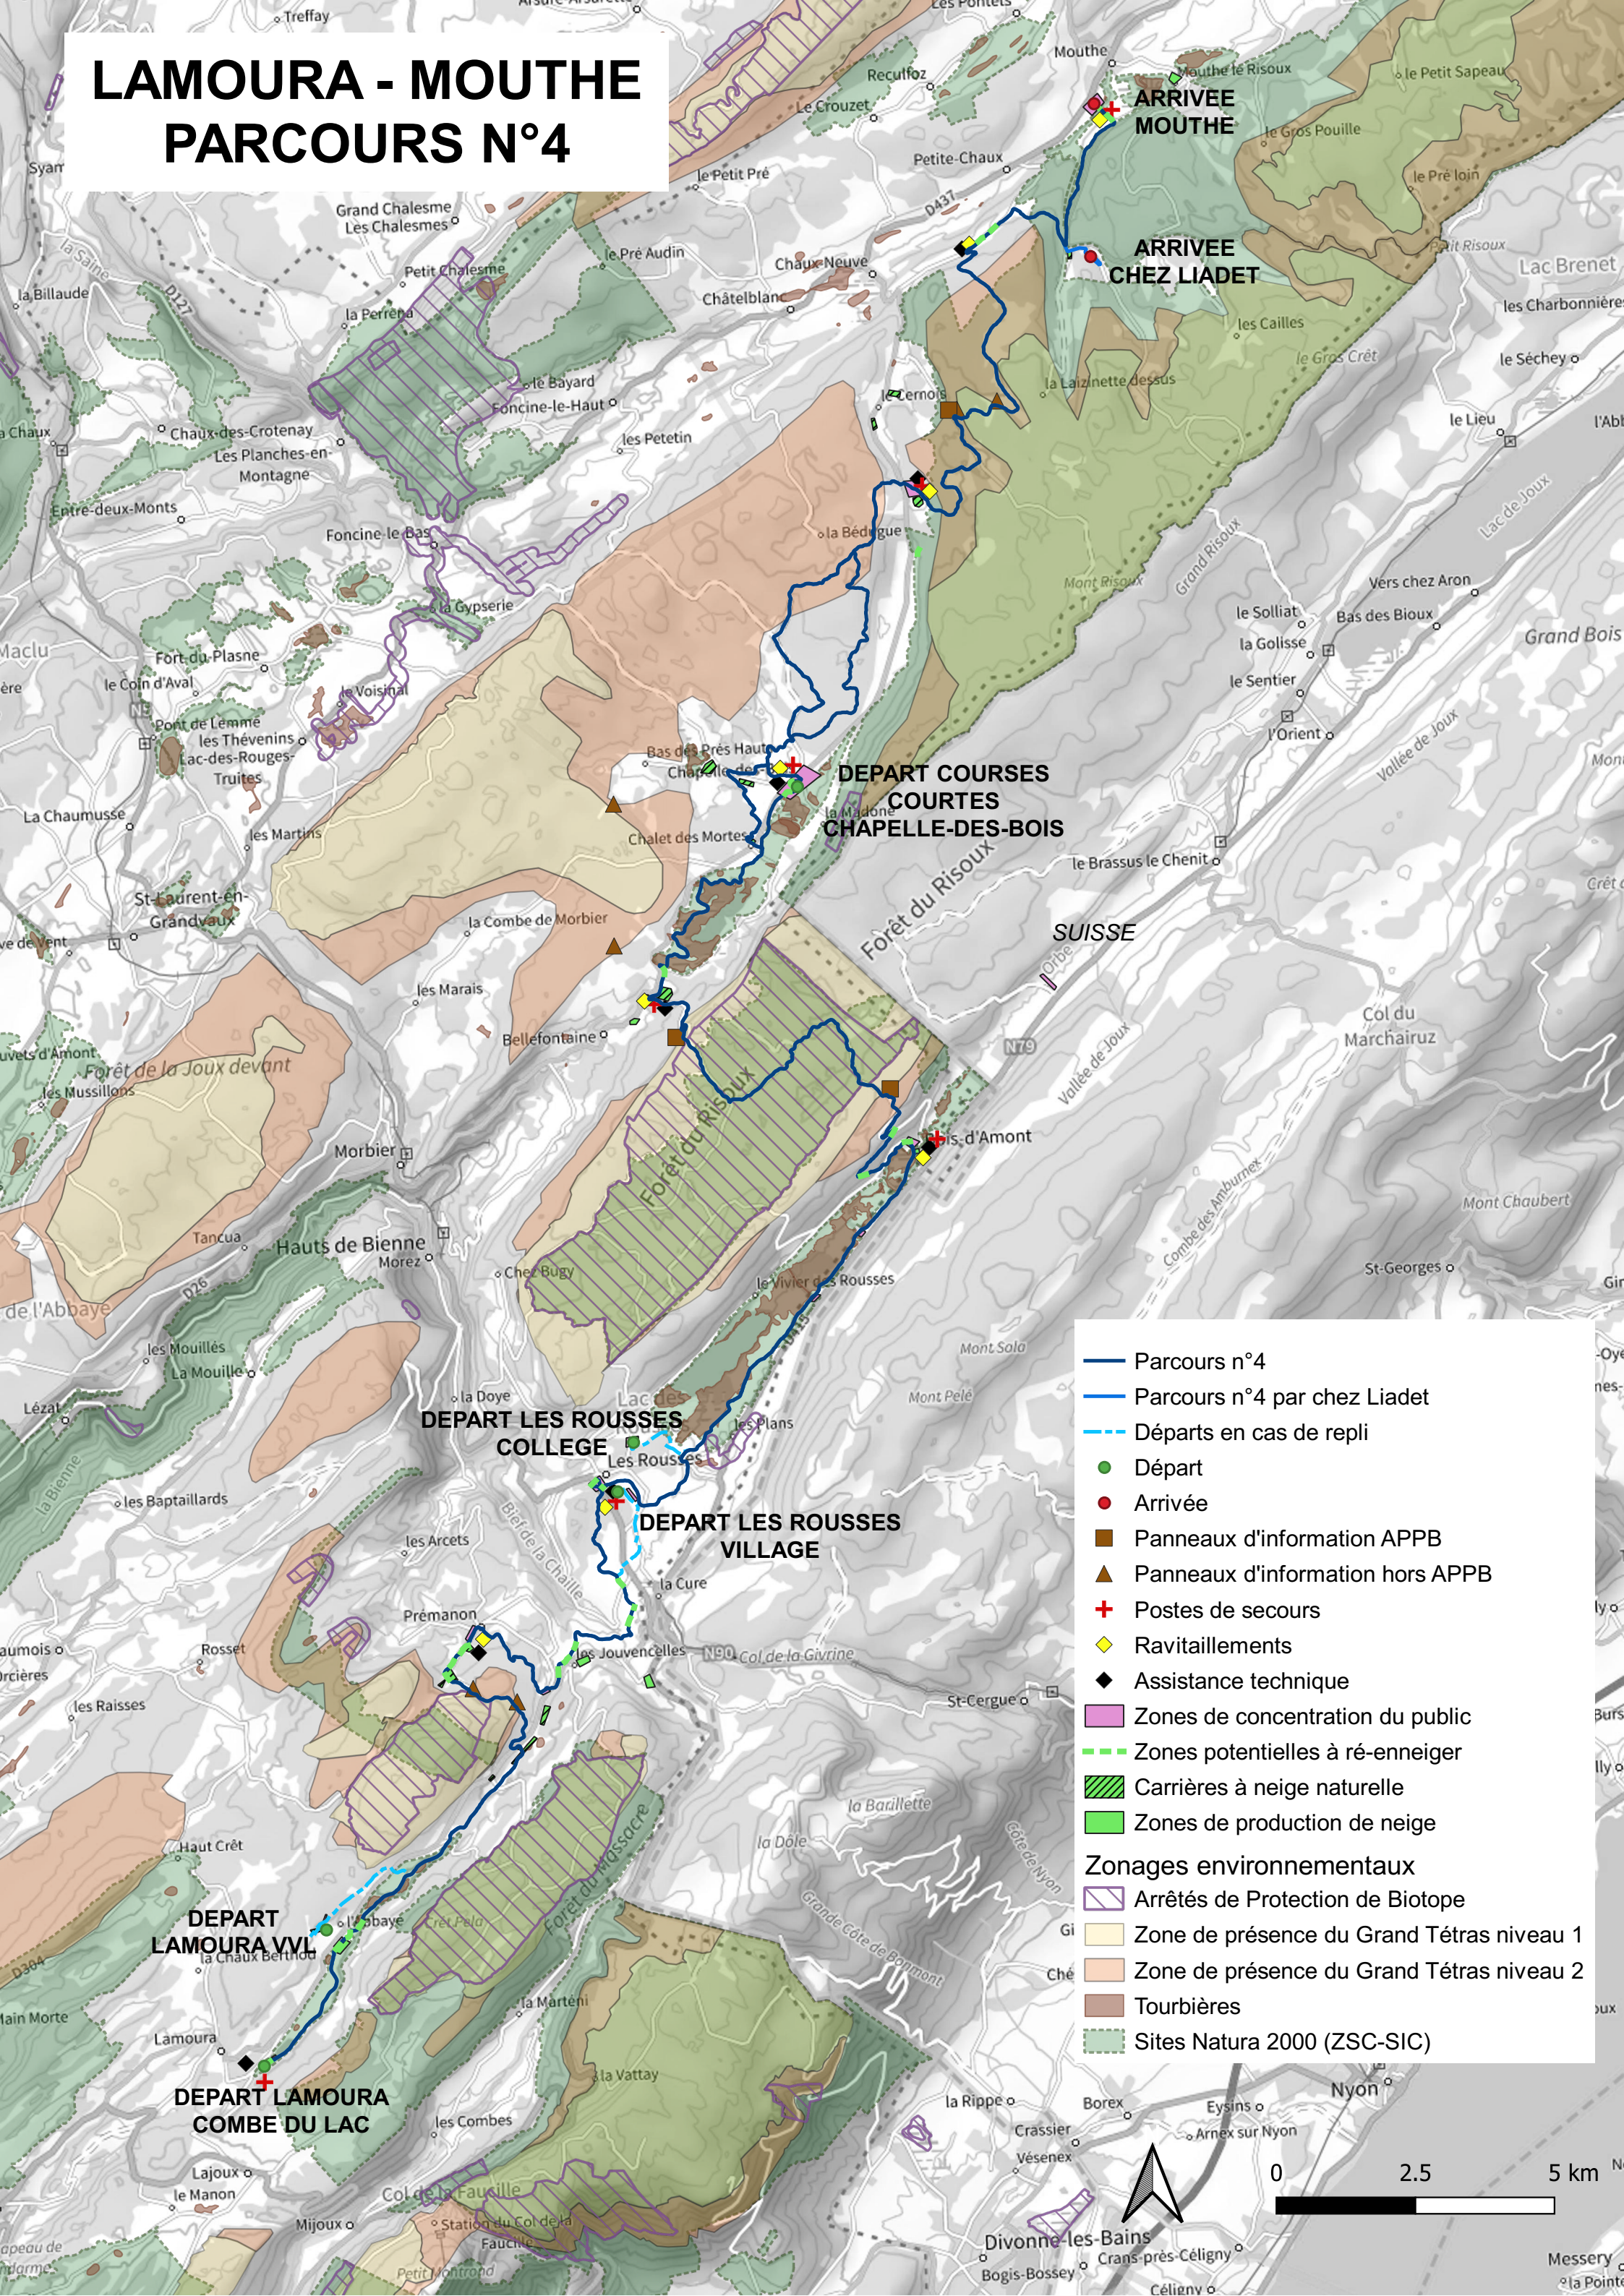

LAMOURA - MOUTHE PARCOURS N°4

- Parcours n°4
- Parcours n°4 par chez Liadet
- - - Départs en cas de repli
- Départ
- Arrivée
- Panneaux d'information APPB
- ▲ Panneaux d'information hors APPB
- + Postes de secours
- ◆ Ravitaillements
- ◆ Assistance technique
- Zones de concentration du public
- Zones potentielles à ré-enneiger
- Carrières à neige naturelle
- Zones de production de neige

Zonages environnementaux

- Arrêtés de Protection de Biotope
- Zone de présence du Grand Tétràs niveau 1
- Zone de présence du Grand Tétràs niveau 2
- Tourbières
- Sites Natura 2000 (ZSC-SIC)