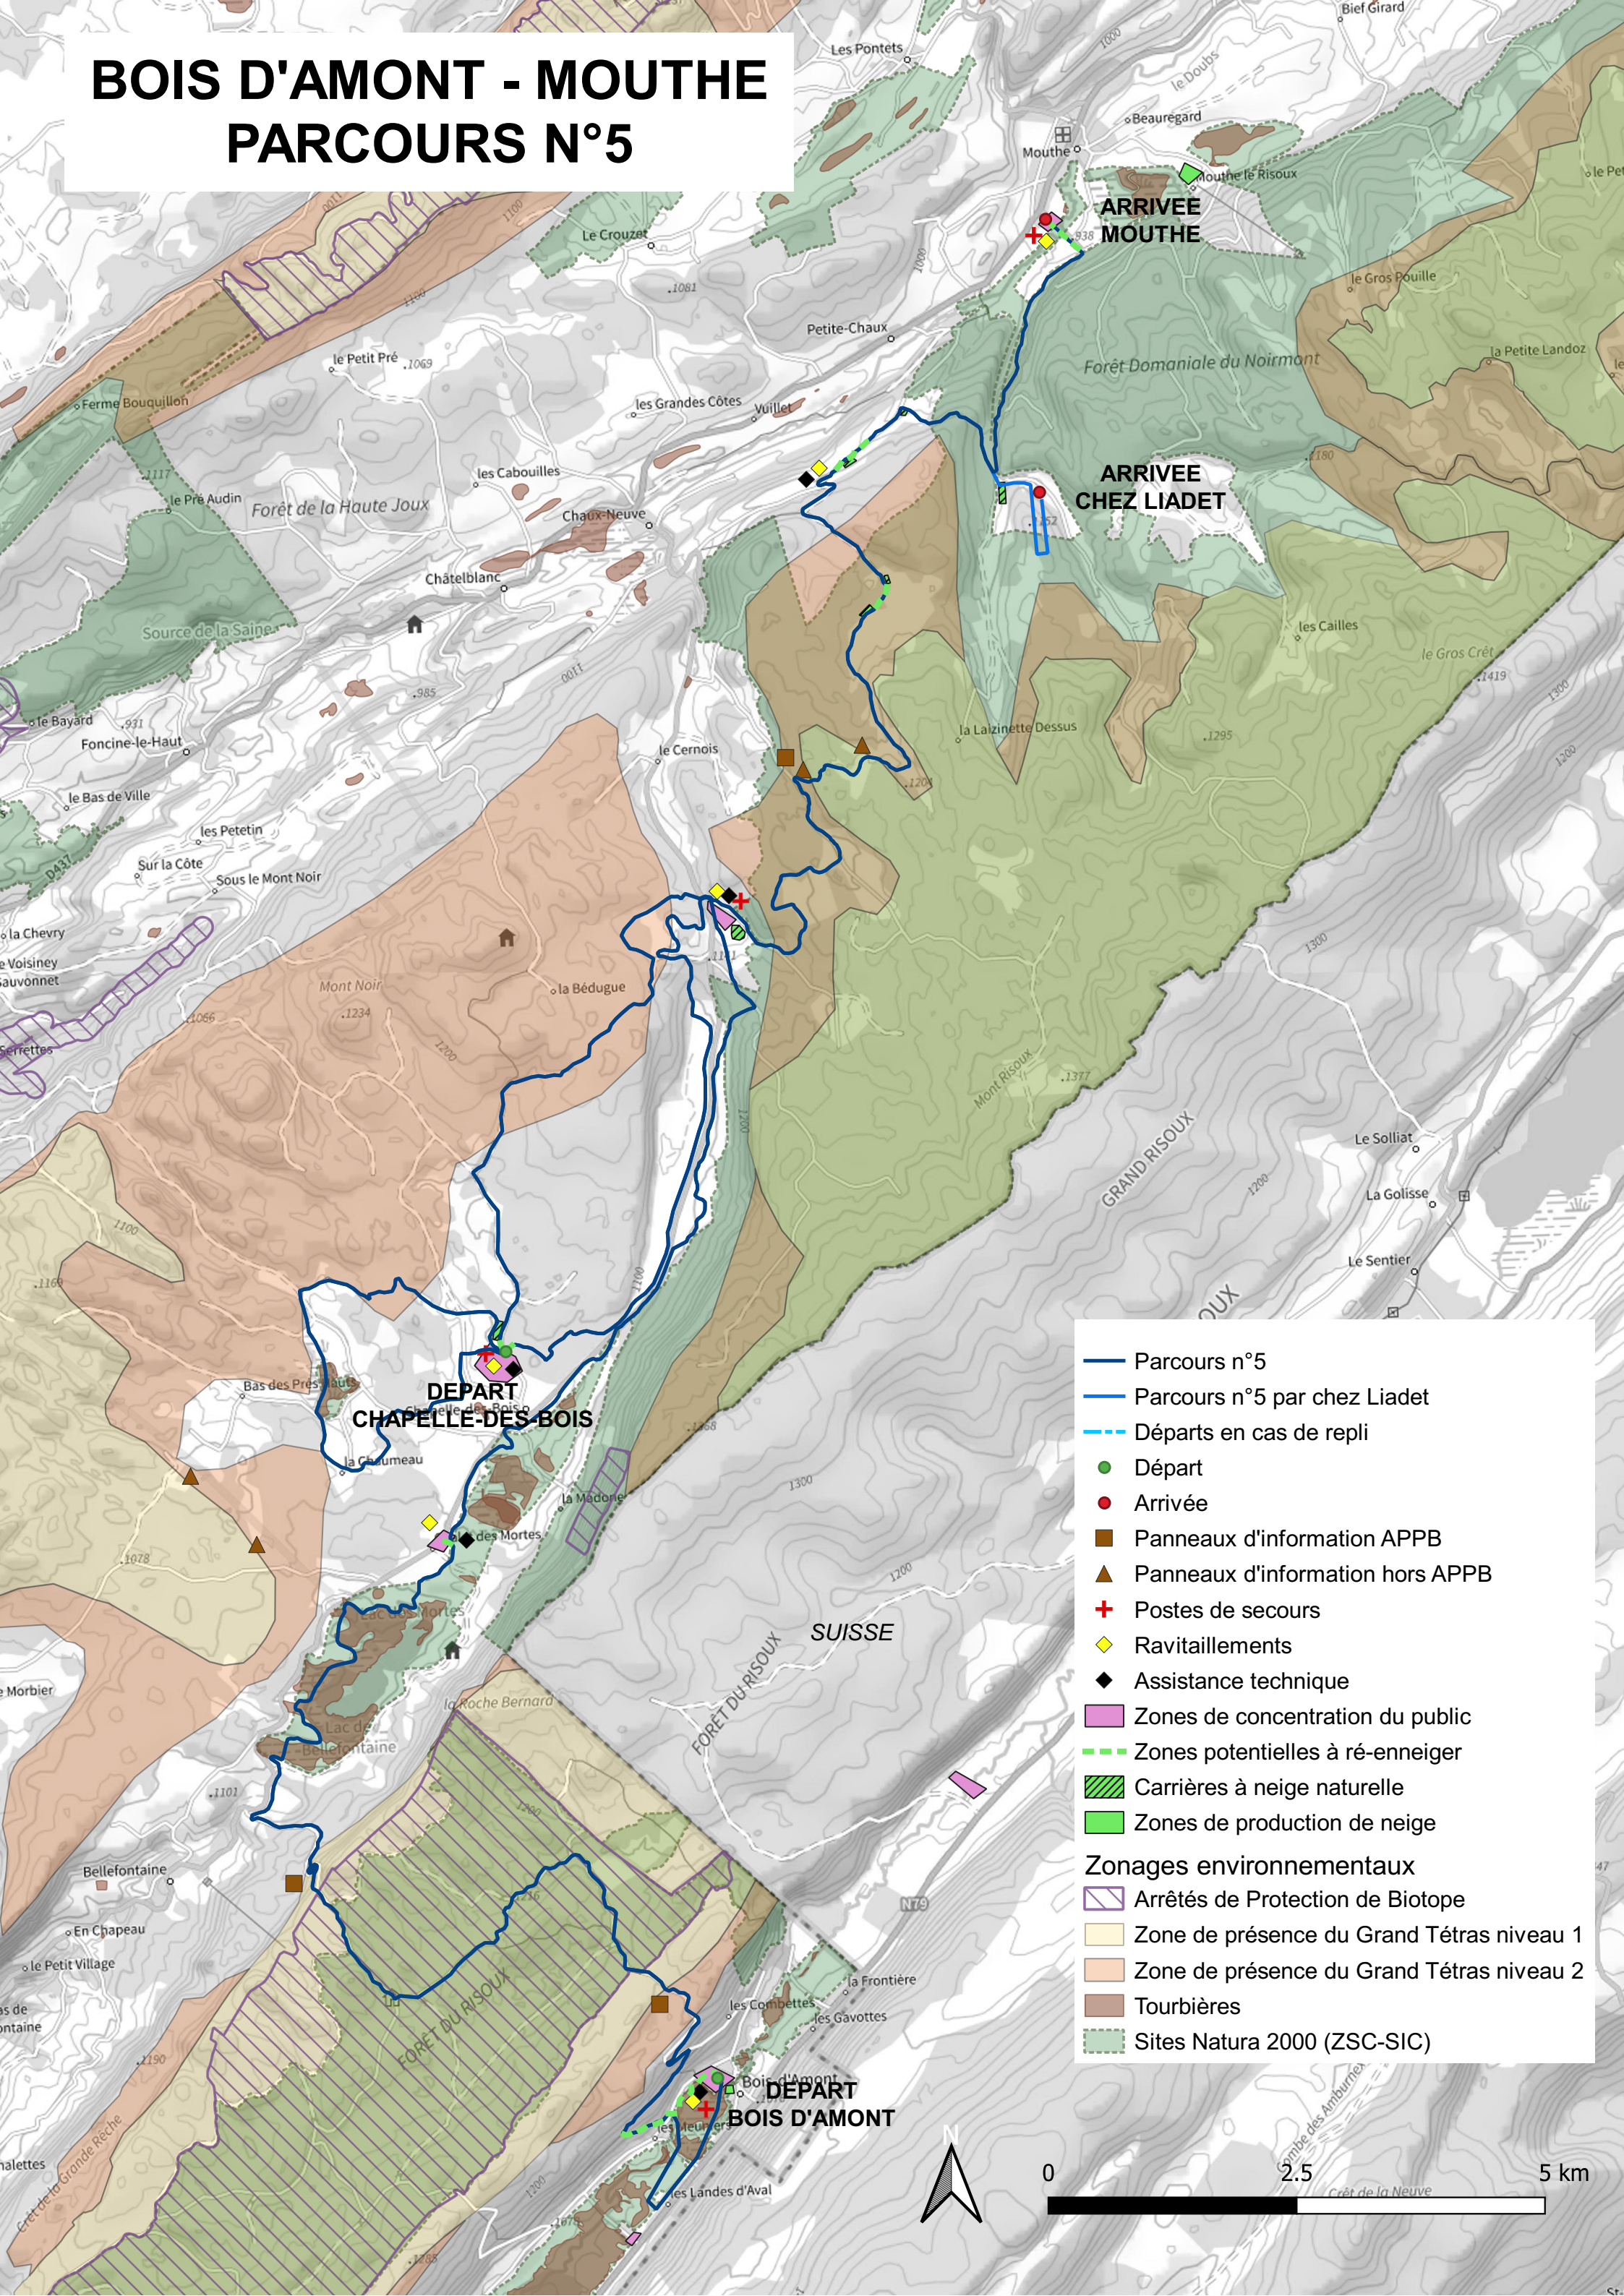

# BOIS D'AMONT - MOUTHE PARCOURS N°5

- Parcours n°5
- Parcours n°5 par chez Liadet
- - - Départs en cas de repli
- Départ
- Arrivée
- Panneaux d'information APPB
- ▲ Panneaux d'information hors APPB
- + Postes de secours
- ◆ Ravitaillements
- ◆ Assistance technique
- Zones de concentration du public
- Zones potentielles à ré-enneiger
- Carrières à neige naturelle
- Zones de production de neige

**Zonages environnementaux**

- Arrêtés de Protection de Biotope
- Zone de présence du Grand Tétrás niveau 1
- Zone de présence du Grand Tétrás niveau 2
- Tourbières
- Sites Natura 2000 (ZSC-SIC)