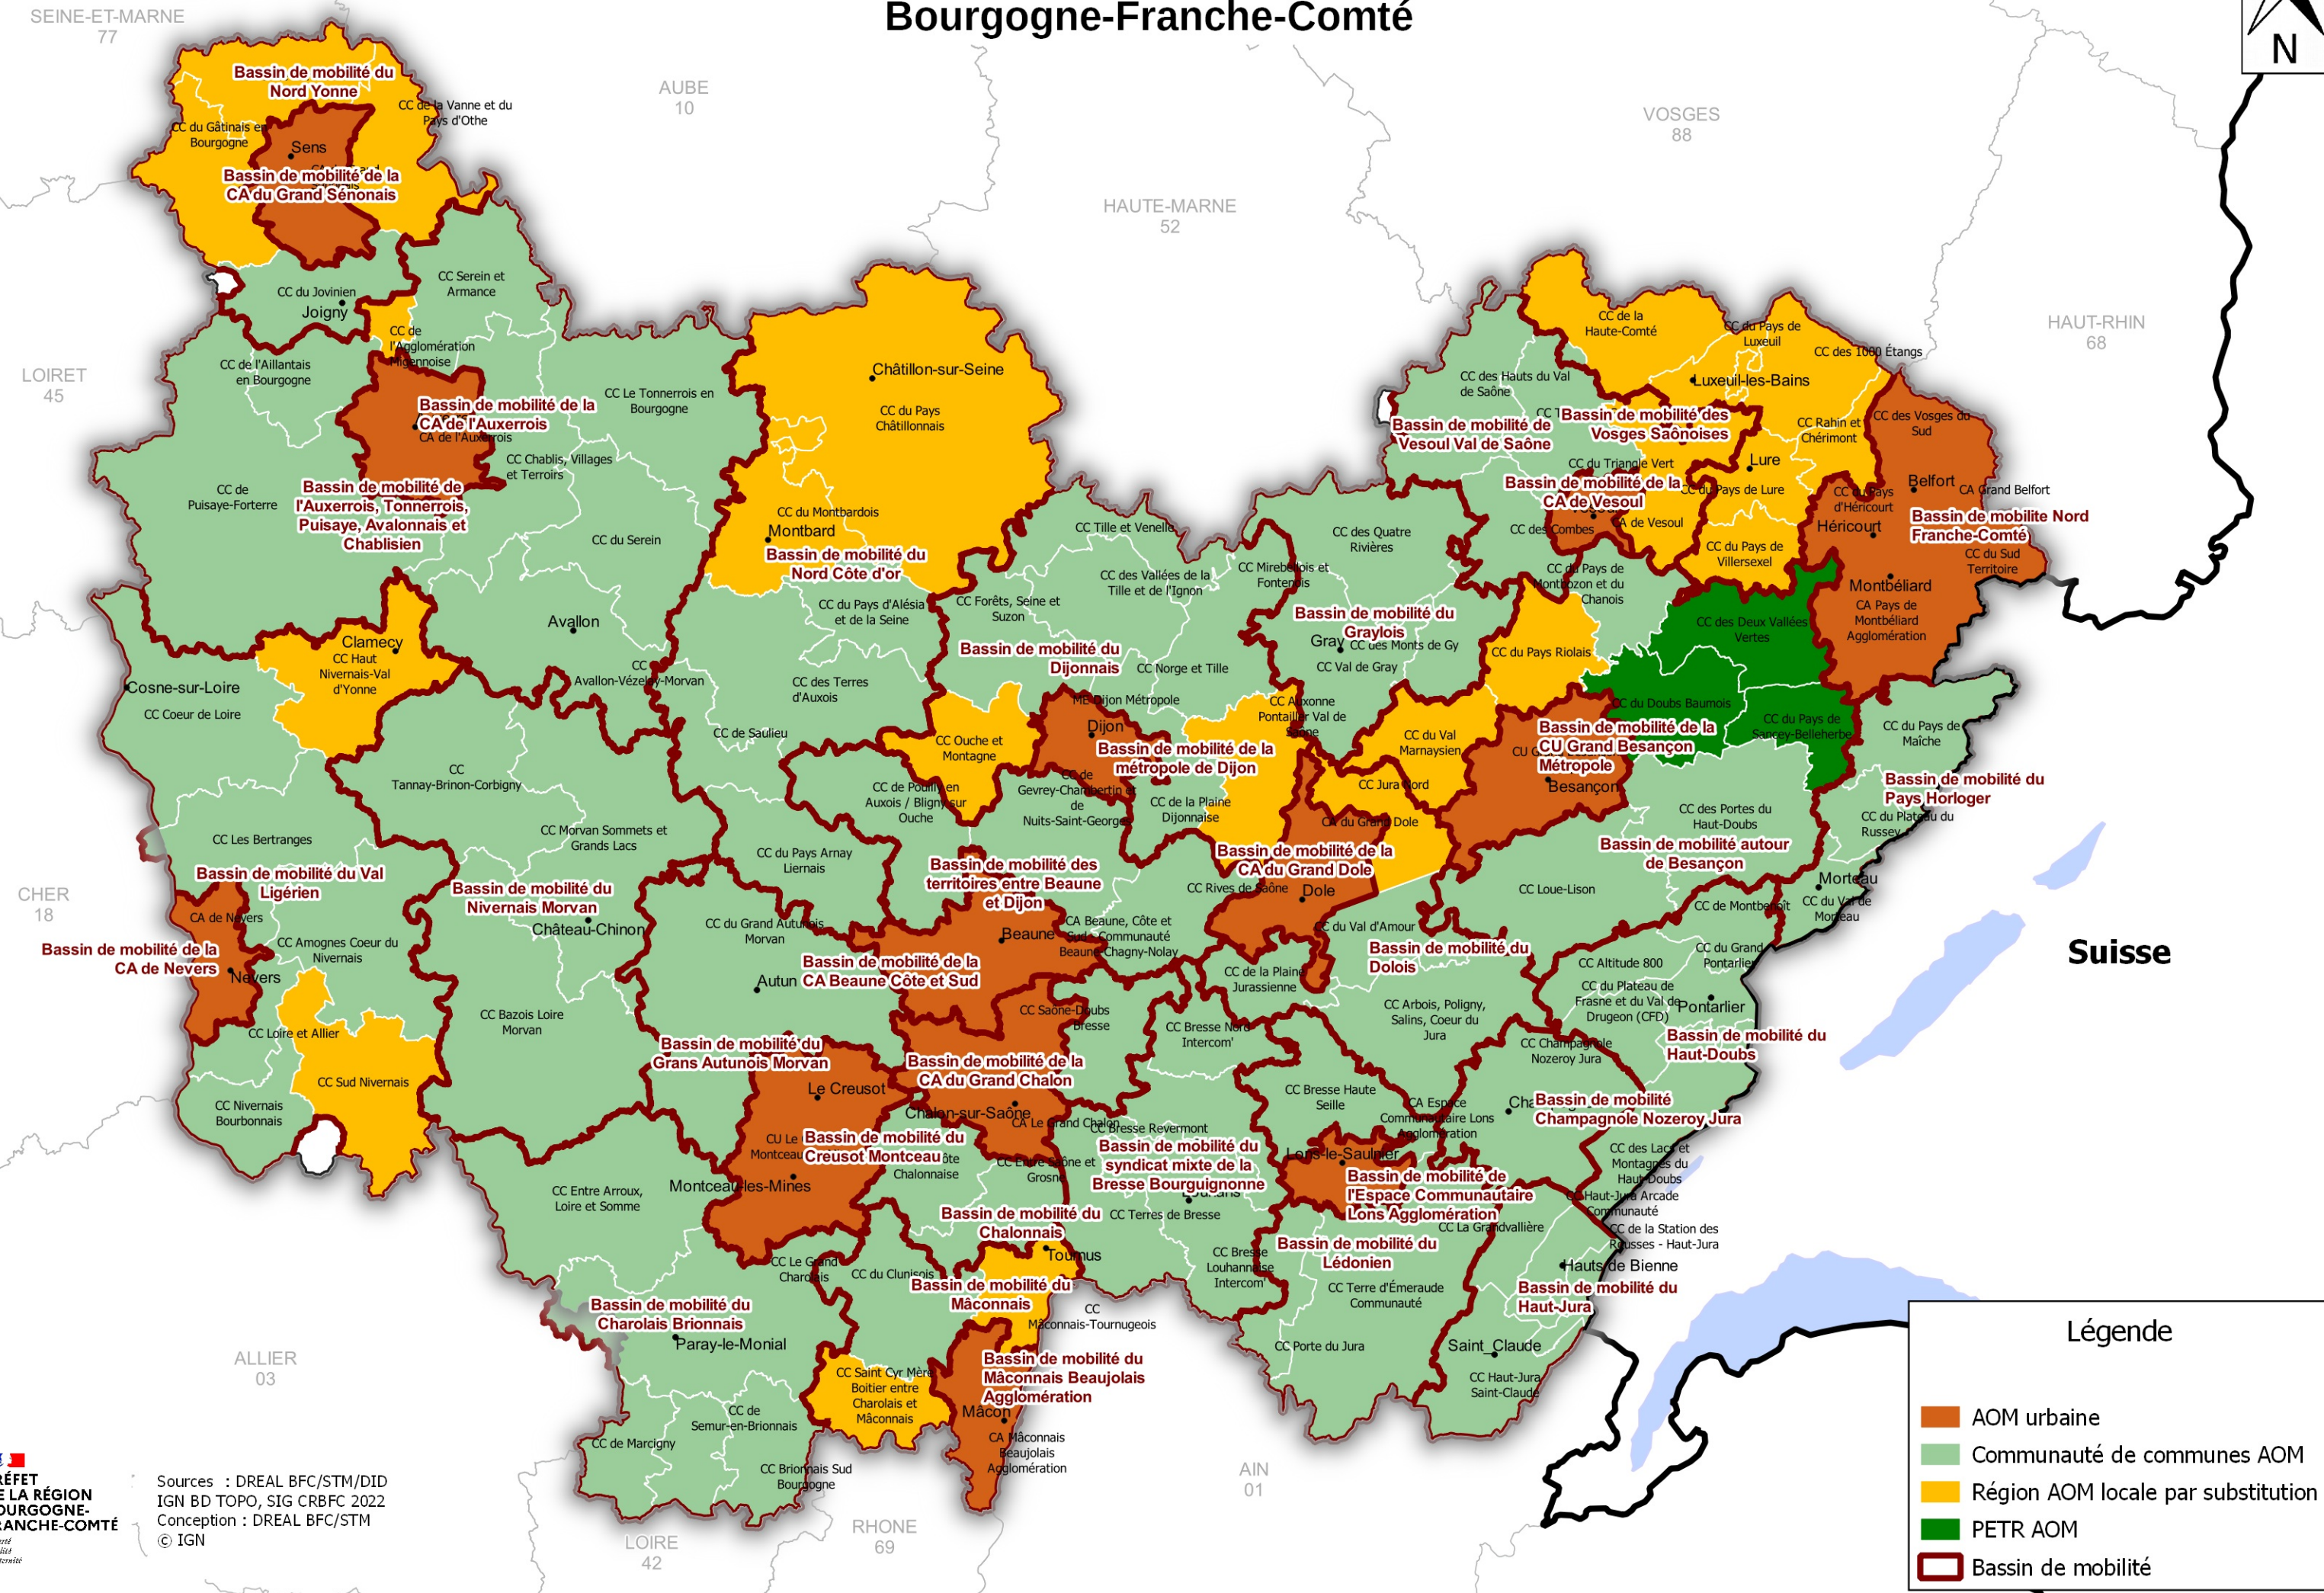

# Autorités organisatrices de la mobilité de Bourgogne-Franche-Comté

**Légende**

- AOM urbaine
- Communauté de communes AOM
- Région AOM locale par substitution
- PETR AOM
- Bassin de mobilité