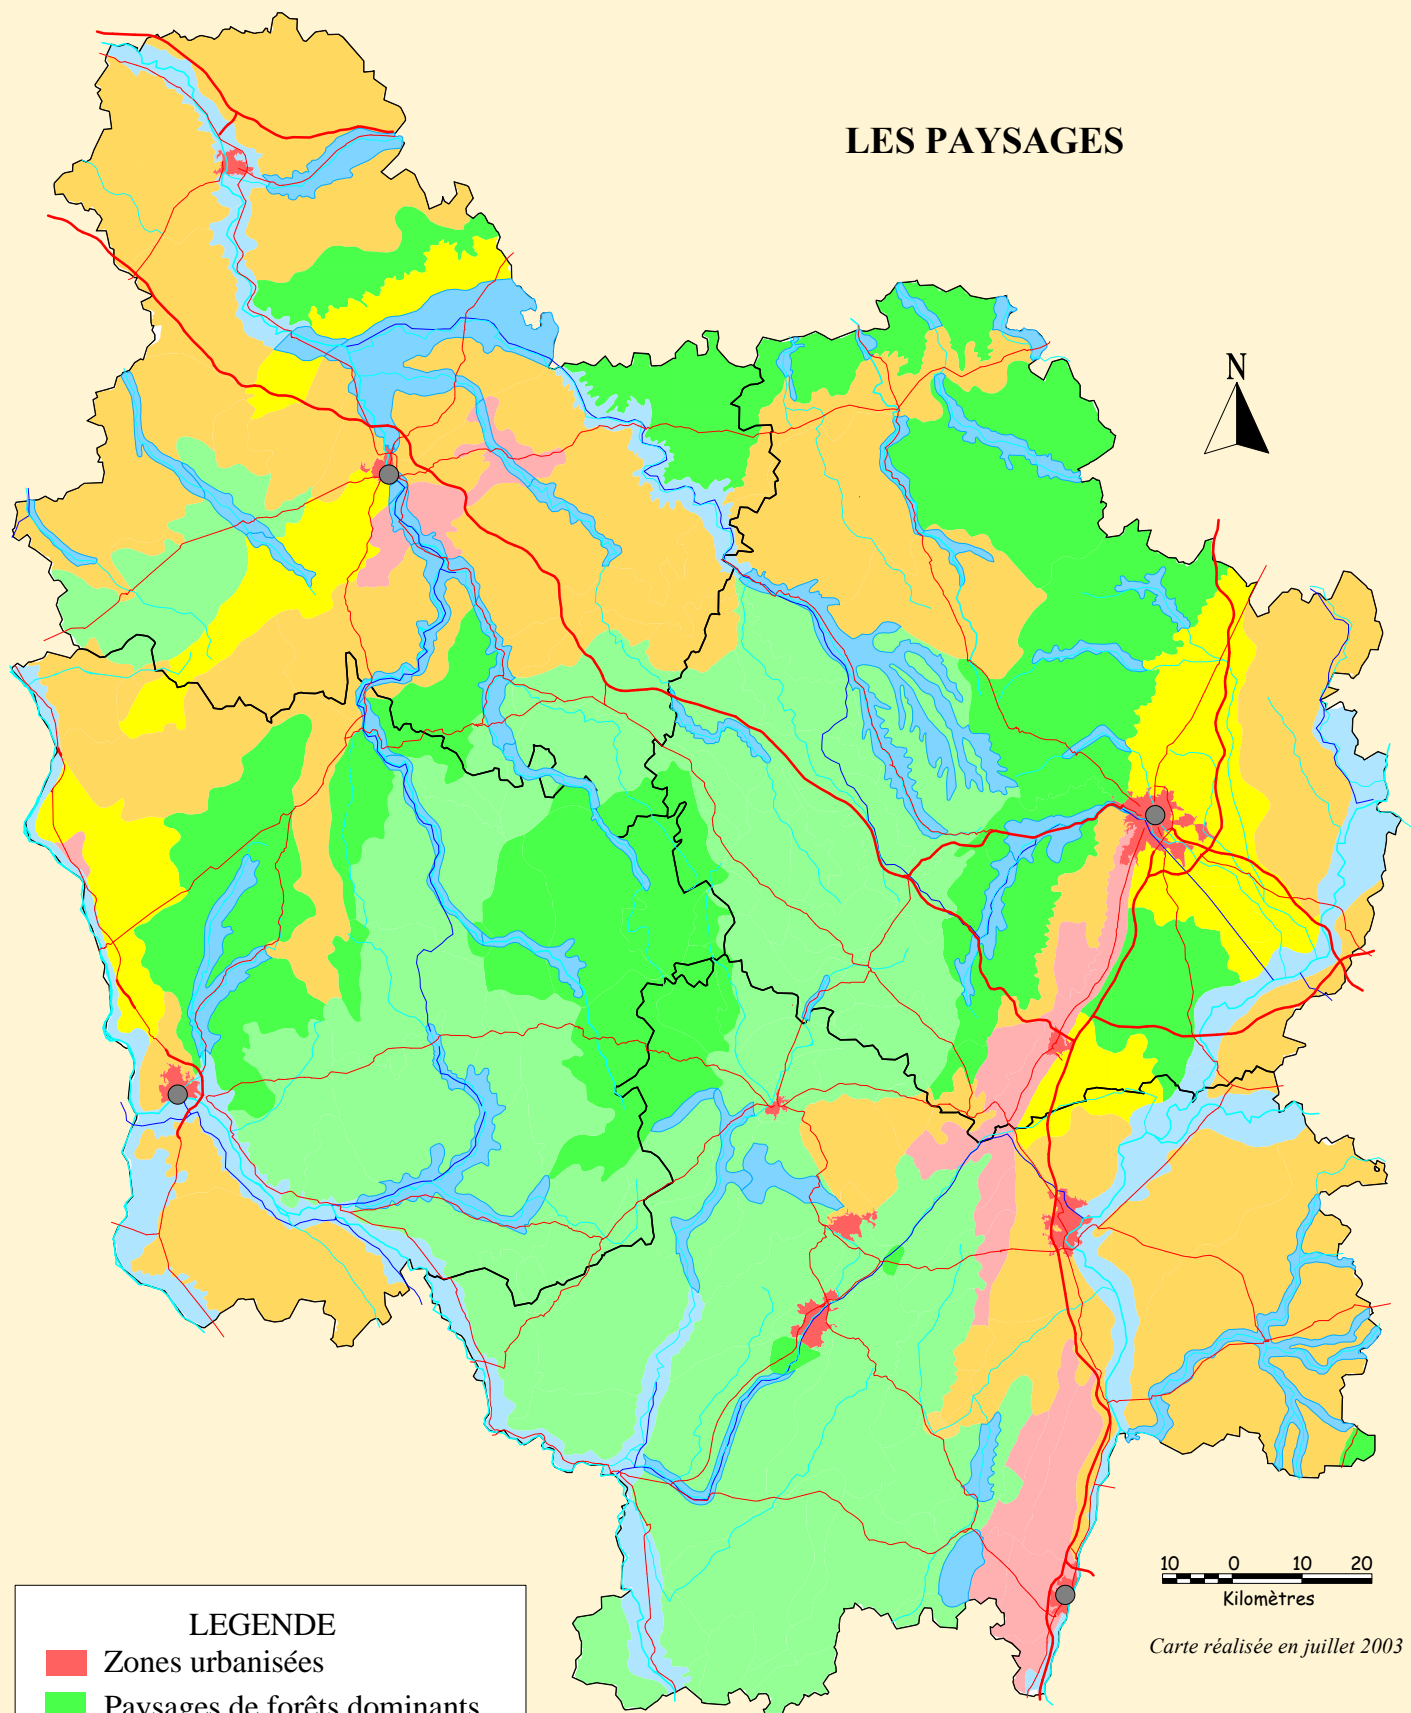

LES PAYSAGES

LEGENDE

- Zones urbanisées
- Paysages de forêts dominants
- Paysages de bocage dominants
- Paysages de cultures dominants
- Paysages mixtes
- Paysages de vignobles
- Paysages de vallée
- Vallées secondaires

Cette carte est réalisée sur la base de données collectées en 1996.

Sources:
Paysages : DIREN Bourgogne 2003
FOND: IGN 2002:
BD Carthage, BD Carto

10 0 10 20
Kilomètres

Carte réalisée en juillet 2003