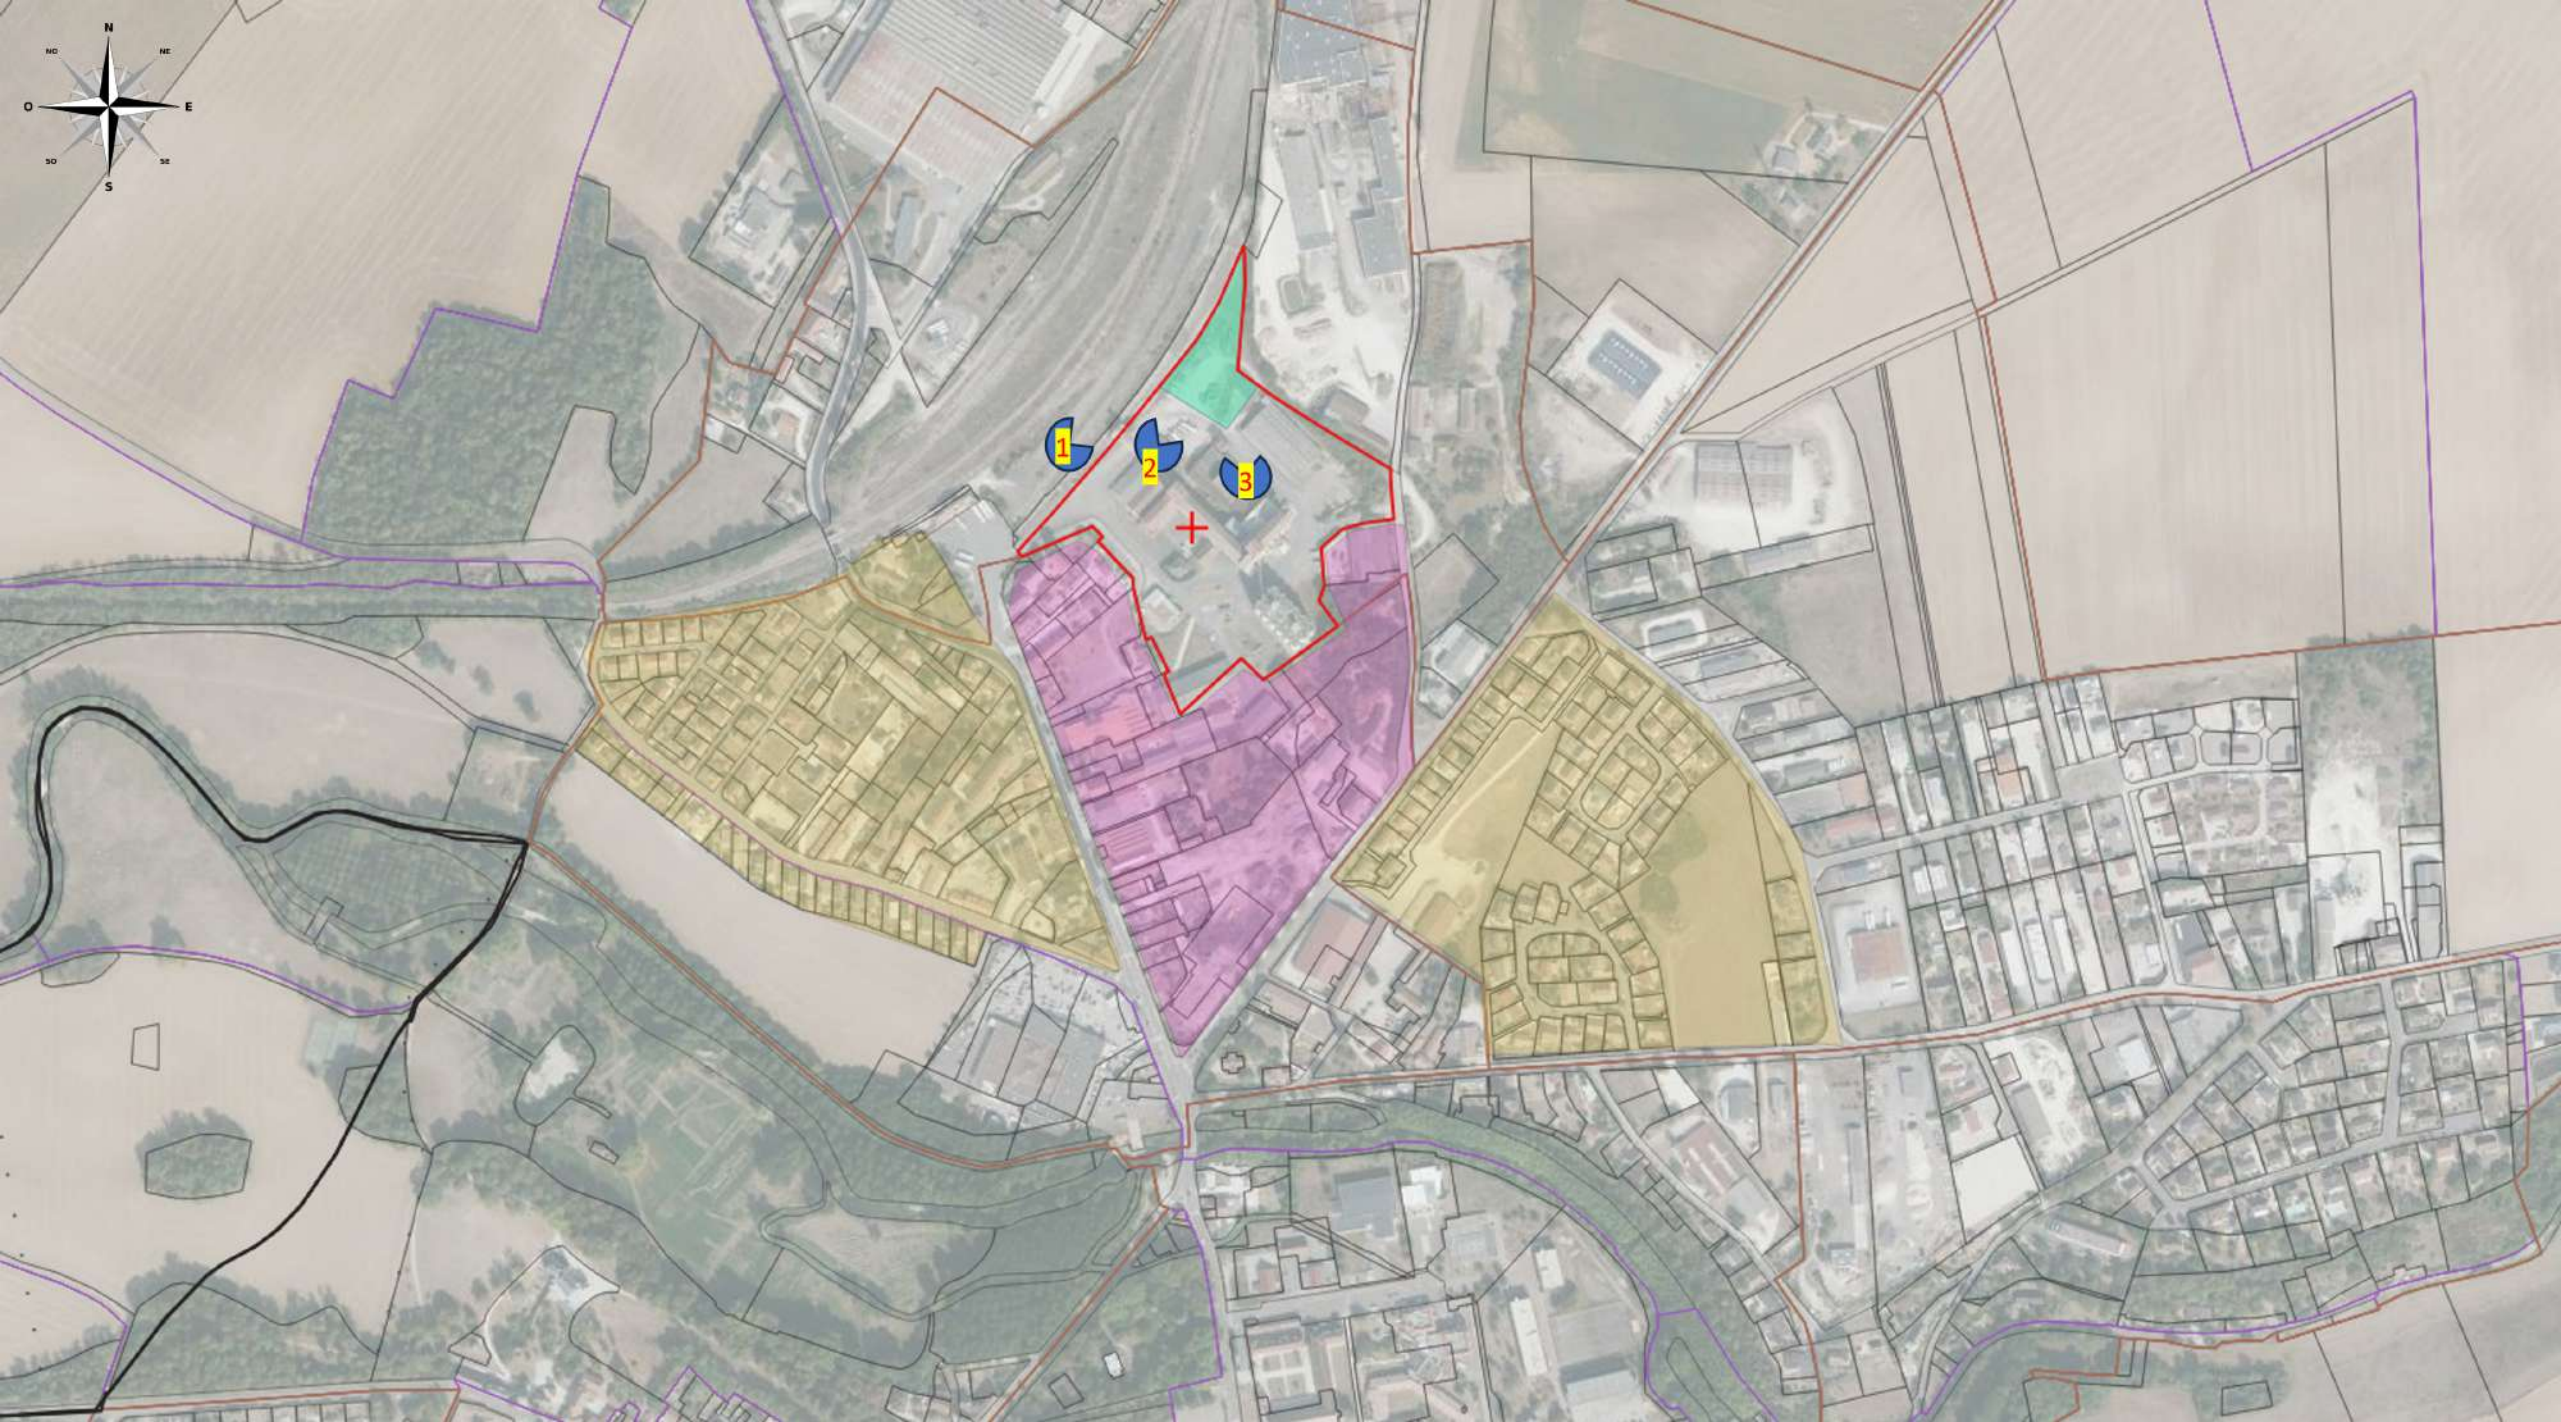

## PLAN NATURE DES CONSTRUCTIONS EXISTANTES

43.672957, 1.708504  
81500 Lavaur  
Parcelle : 000 / 0E / 0534  
Altitude : 171.74 m  
W3W  
recueil\_moderateur\_enrayage

Echelle 1 : 25 000  
0 500 m

1

2

3

DATE: 12/01/2024

DATE: 12/01/2024

DATE : 12/01/2024

📍 Detailed Layout