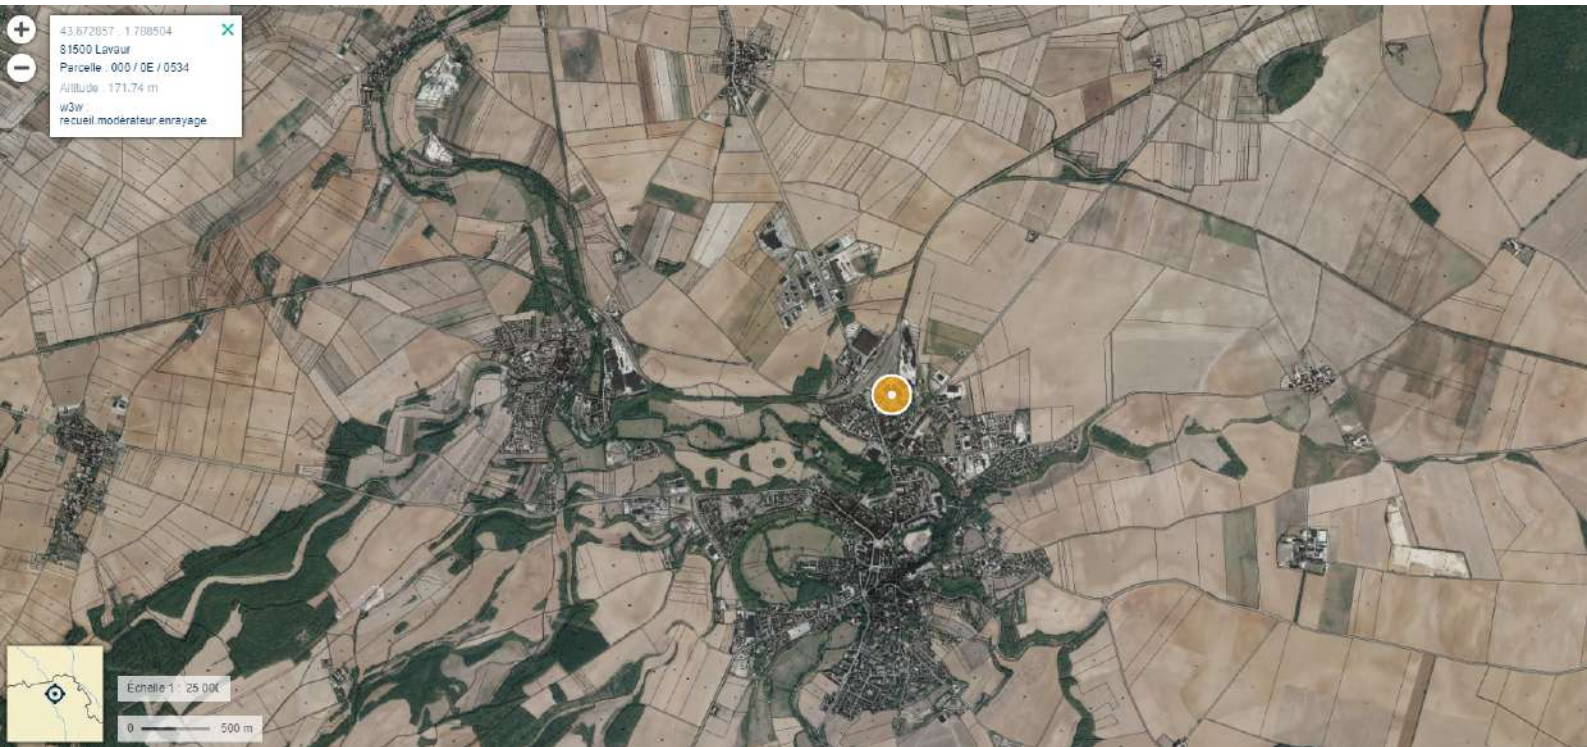

## PLAN NATURE DES CONSTRUCTIONS EXISTANTES

43.672957, 1.708504  
81500 Lavaur  
Parcelle : 000 / 0E / 0534  
Altitude : 171.74 m  
W3W  
recueil\_moderateur\_enrayage

Echelle 1 : 25 000  
0 500 m

1

2

3

DATE: 12/01/2024

DATE: 12/01/2024

DATE : 12/01/2024

📍 Detailed Layout