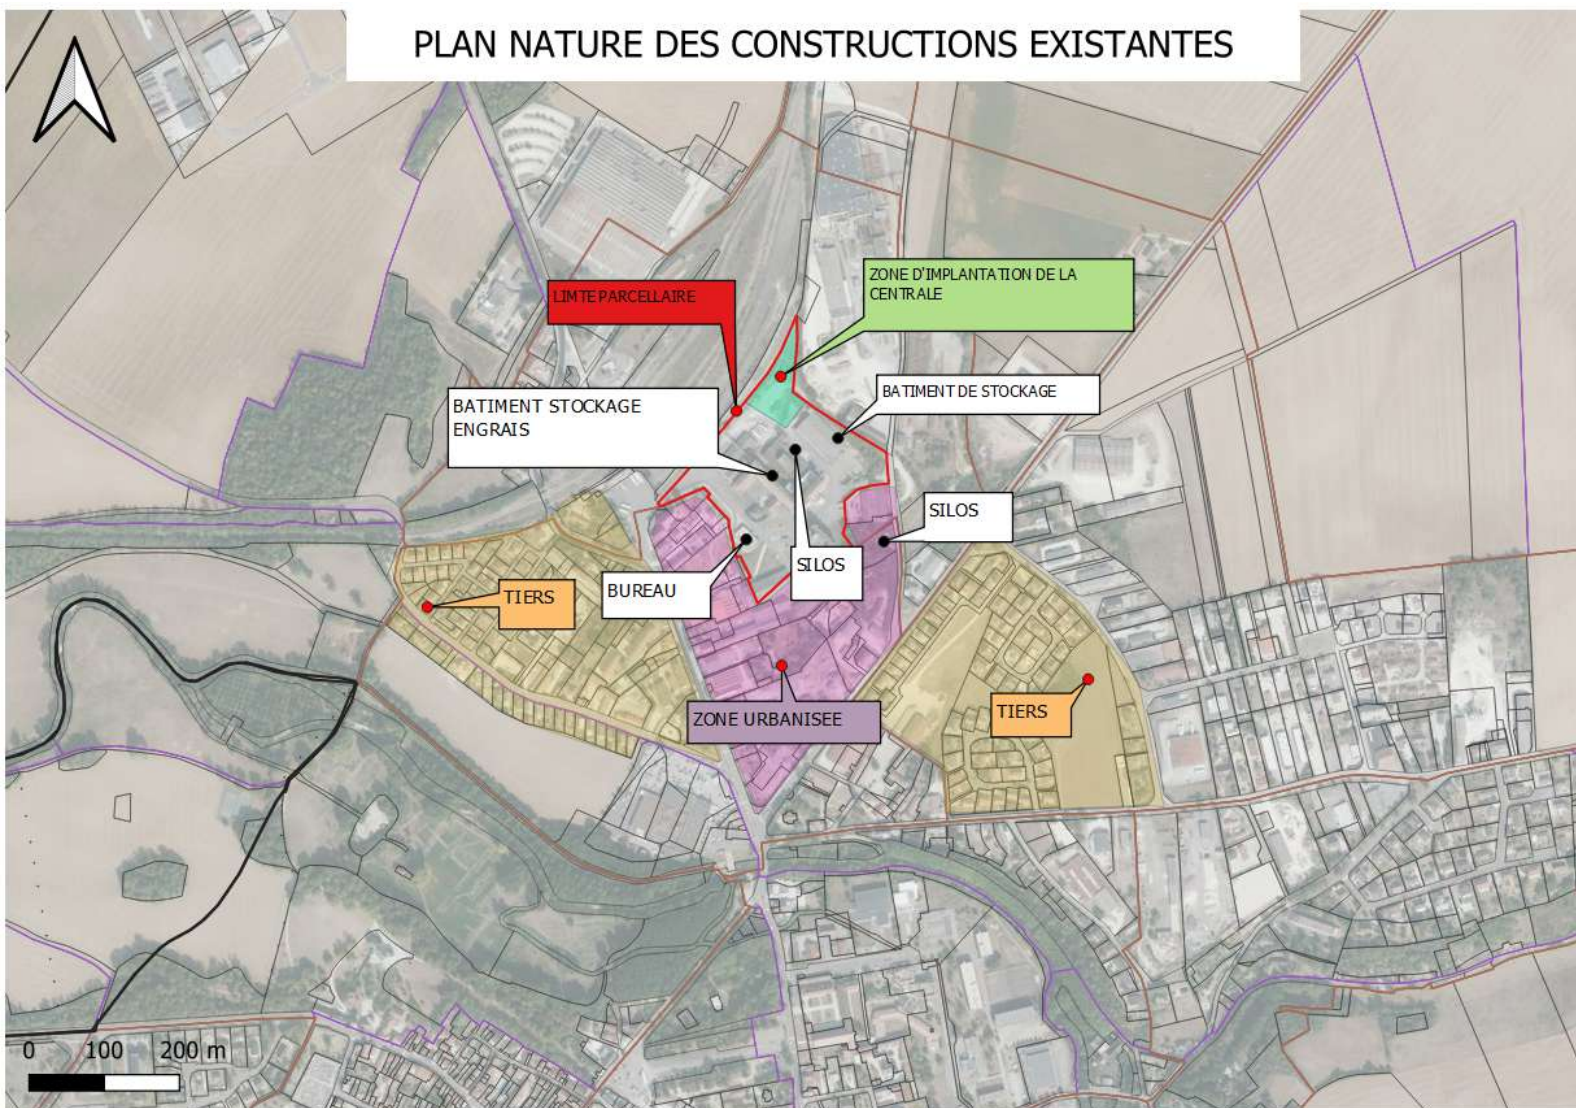

## PLAN NATURE DES CONSTRUCTIONS EXISTANTES

43.672957, 1.708504  
81500 Lavaur  
Parcelle : 000 / 0E / 0534  
Altitude : 171.74 m  
W3W  
recueil\_moderateur\_enrayage

Echelle 1 : 25 000  
0 500 m

1

2

3

DATE: 12/01/2024

DATE: 12/01/2024

DATE : 12/01/2024

📍 Detailed Layout