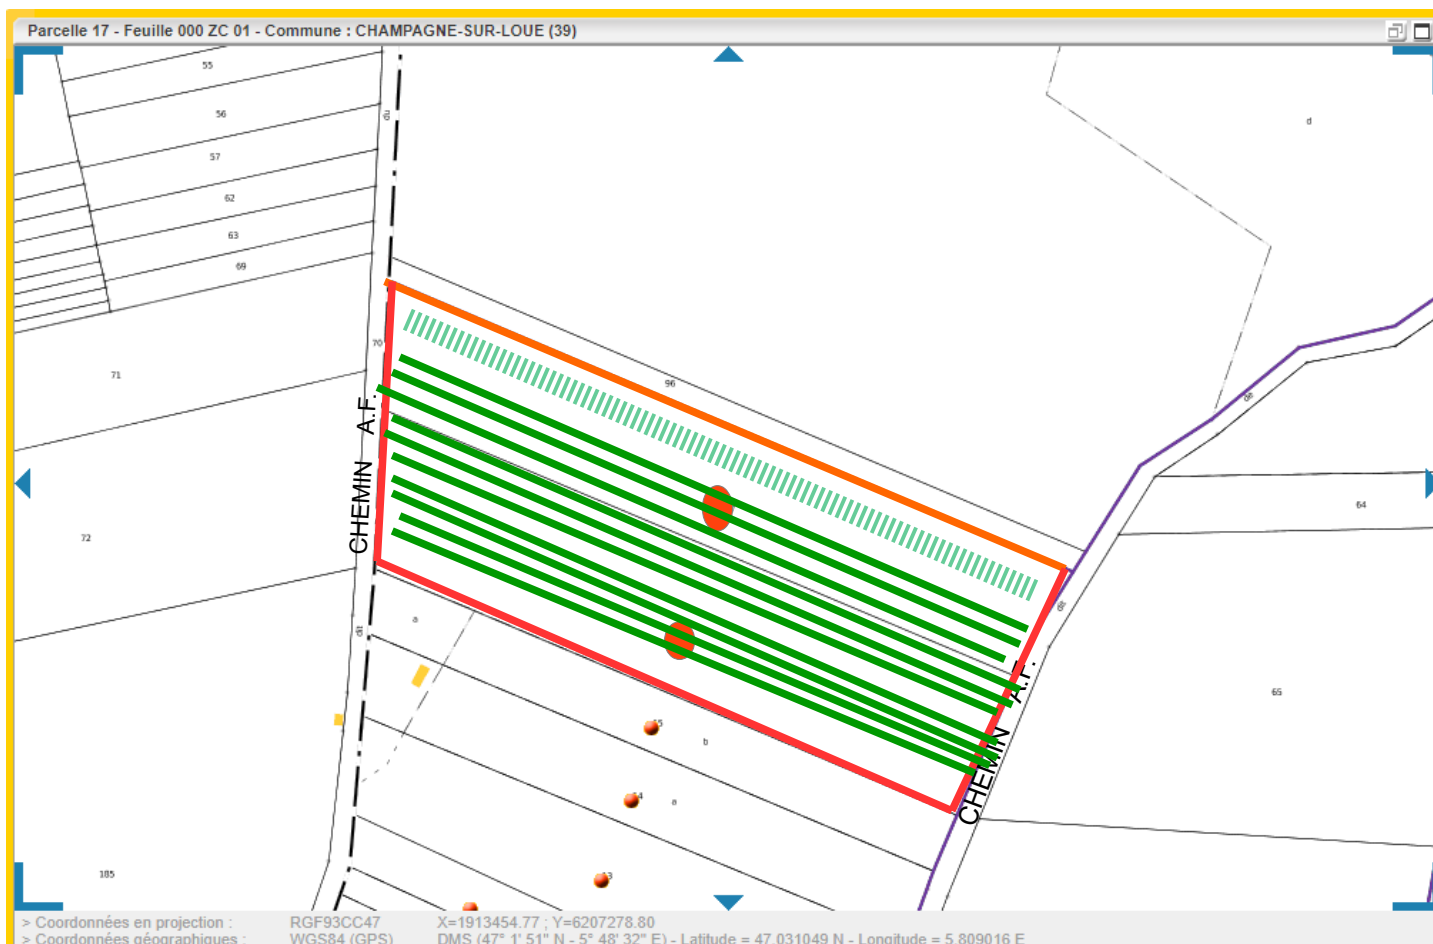

Parcelle n° 16 - Feuille 000 ZC 01 - Commune : CHAMPAGNE-SUR-LOUE (39600)

Parcelle n° 17 - Feuille 000 ZC 01 - Commune : CHAMPAGNE-SUR-LOUE (39600)

cadastre.gouv.fr

Informations littérales relatives à 2 parcelles sur la commune :
CHAMPAGNE-SUR-LOUE (39).

Références de la parcelle 000 ZC 17

Référence cadastrale de la parcelle	000 ZC 17
Contenance cadastrale	10 030 mètres carrés
Adresse	LES PLANTES 39600 CHAMPAGNE-SUR-LOUE

Références de la parcelle 000 ZC 16

Référence cadastrale de la parcelle	000 ZC 16
Contenance cadastrale	11 510 mètres carrés
Adresse	LES PLANTES 39600 CHAMPAGNE-SUR-LOUE

- Contour parcelle
  Et zone de défrichement
- haie
- vigne