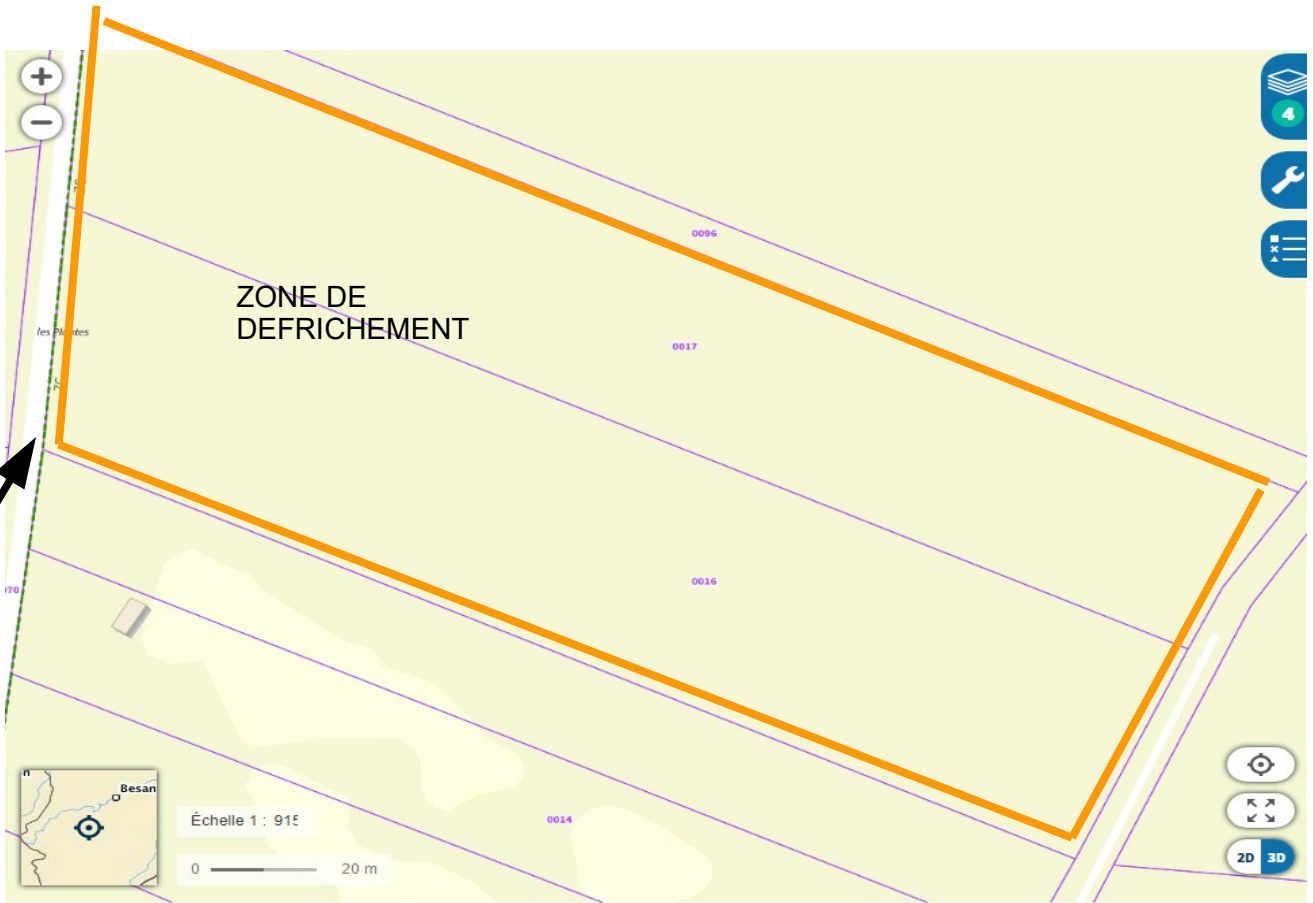

### Carte de localisation

Parcelle en face ZC 71

ZC 17 de face

ZC 16 de face

Parcelle voisine ZC 15

Photos prises depuis le chemin (en blanc sur carte) le 10/02/24

Parcelle n° 16 - Feuille 000 ZC 01 - Commune : CHAMPAGNE-SUR-LOUE (39600)

Parcelle n° 17 - Feuille 000 ZC 01 - Commune : CHAMPAGNE-SUR-LOUE (39600)

cadastre.gouv.fr

Informations littérales relatives à 2 parcelles sur la commune :  
CHAMPAGNE-SUR-LOUE (39).

**Références de la parcelle 000 ZC 17**

Référence cadastrale de la parcelle	000 ZC 17
Contenance cadastrale	10 030 mètres carrés
Adresse	LES PLANTES 39600 CHAMPAGNE-SUR-LOUE

**Références de la parcelle 000 ZC 16**

Référence cadastrale de la parcelle	000 ZC 16
Contenance cadastrale	11 510 mètres carrés
Adresse	LES PLANTES 39600 CHAMPAGNE-SUR-LOUE

-  Contour parcelle  
Et zone de défrichement
-  haie
-  vigne

Vue éloignée depuis la gauche

Vue éloignée depuis la droite

les Plantes, 39600 Champagne-sur-Loue +