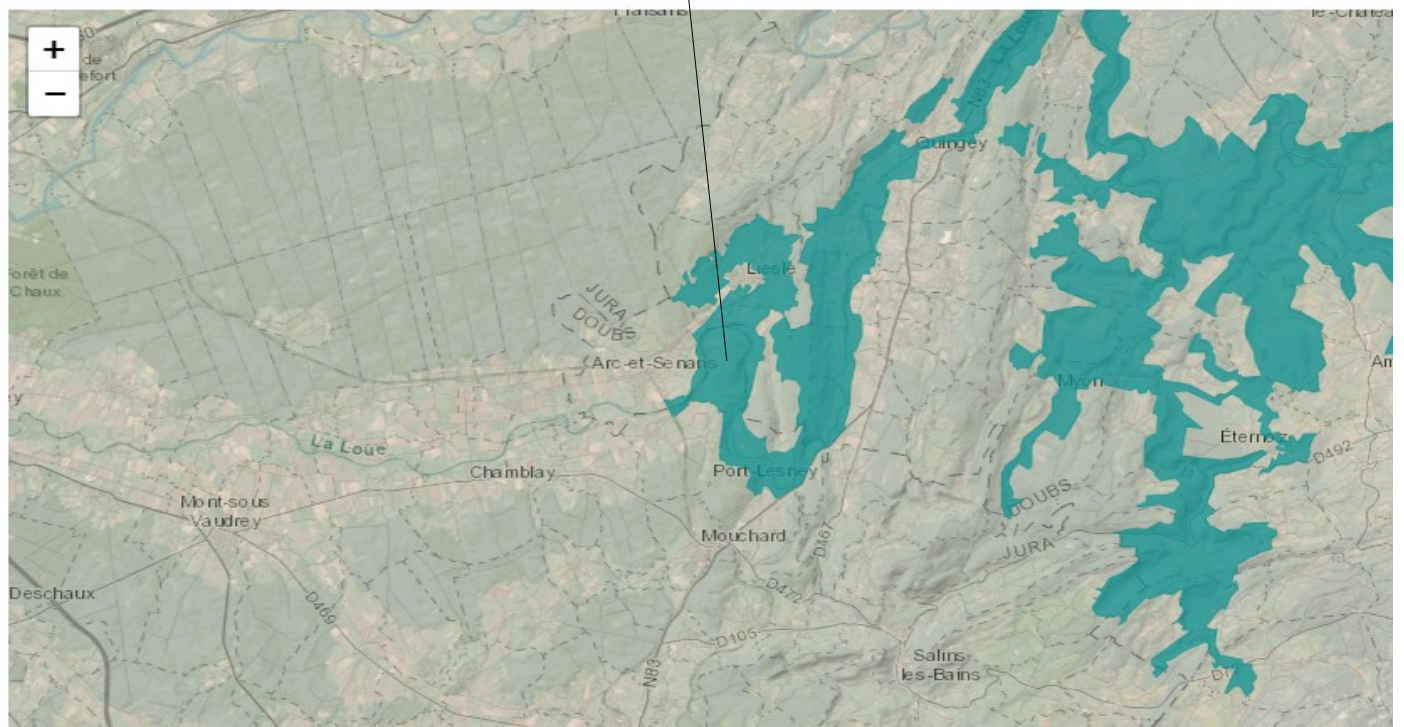

**DEPARTEMENT :** Jura (4%)

**COMMUNES :** Champagne-sur-Loue, Cramans, Doumon, Geraise, Grange-de-Vaivre, Port-Lesney.

### Carte de localisation

ZOOM

### Carte de localisation

Parcelle en face ZC 71

ZC 17 de face

ZC 16 de face

Parcelle voisine ZC 15

Photos prises depuis le chemin (en blanc sur carte) le 10/02/24

Parcelle n° 16 - Feuille 000 ZC 01 - Commune : CHAMPAGNE-SUR-LOUE (39600)

-  Contour parcelle  
Et zone de défrichement
-  haie
-  vigne

Vue éloignée depuis la gauche

Vue éloignée depuis la droite

les Plantes, 39600 Champagne-sur-Loue +