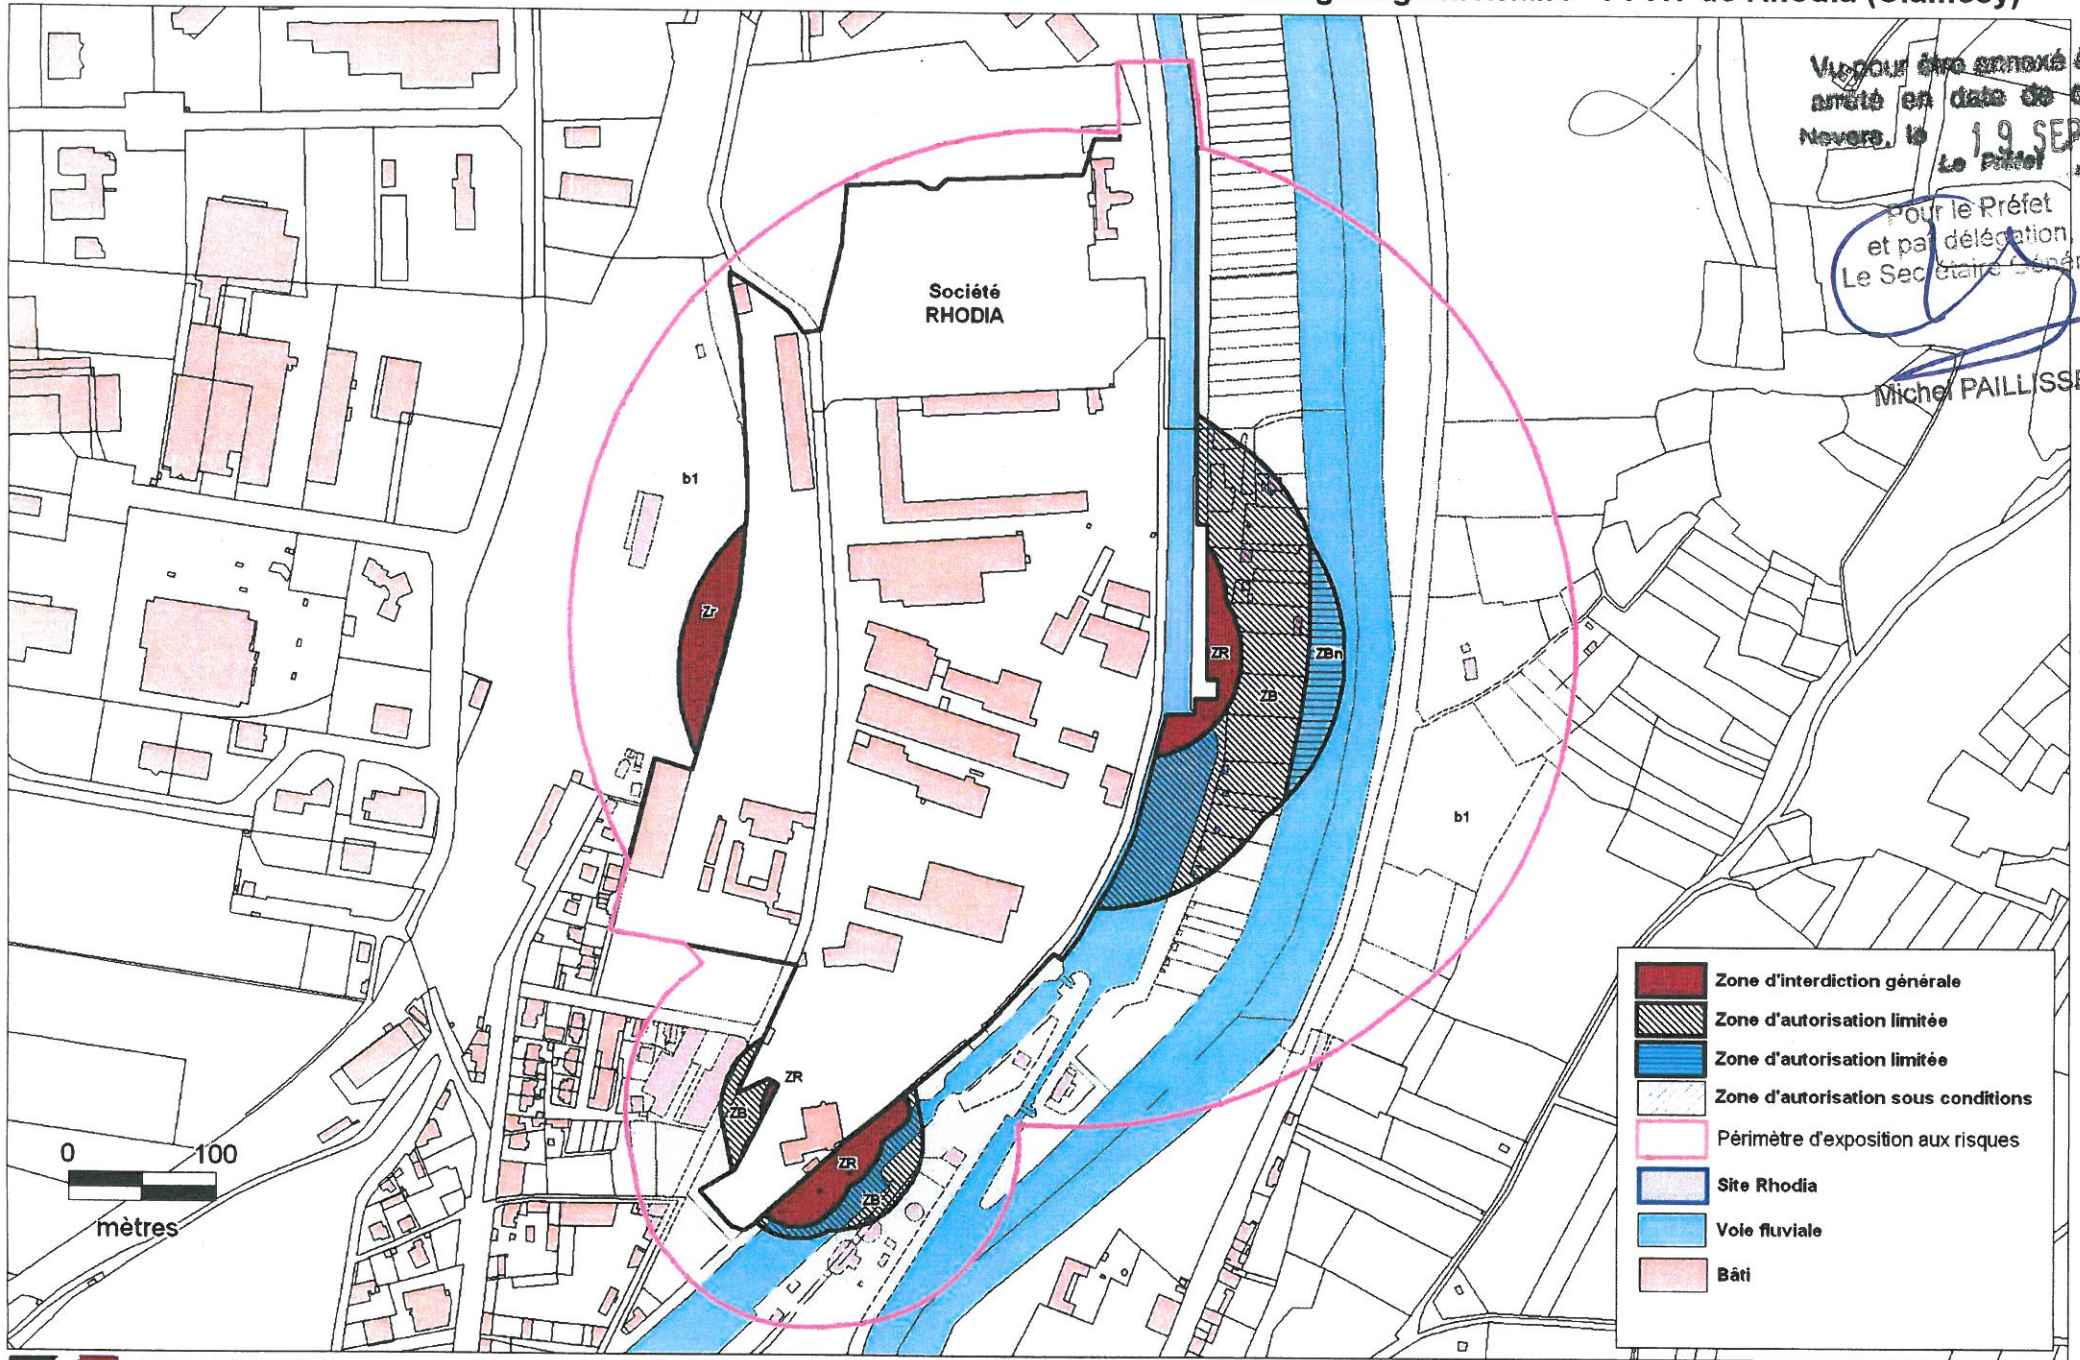

zonage réglementaire - PPRT de Rhodia (Clamecy)

Vous pour être amené à notre
arrêté en date de ce jour
Nevers, le 19 SEP. 2011
Le Préfet

Pour le Préfet
et par délégation
Le Secrétaire Général

Michel PAILLISSÉ

	Zone d'interdiction générale
	Zone d'autorisation limitée
	Zone d'autorisation limitée
	Zone d'autorisation sous conditions
	Périmètre d'exposition aux risques
	Site Rhodia
	Voie fluviale
	Bâti