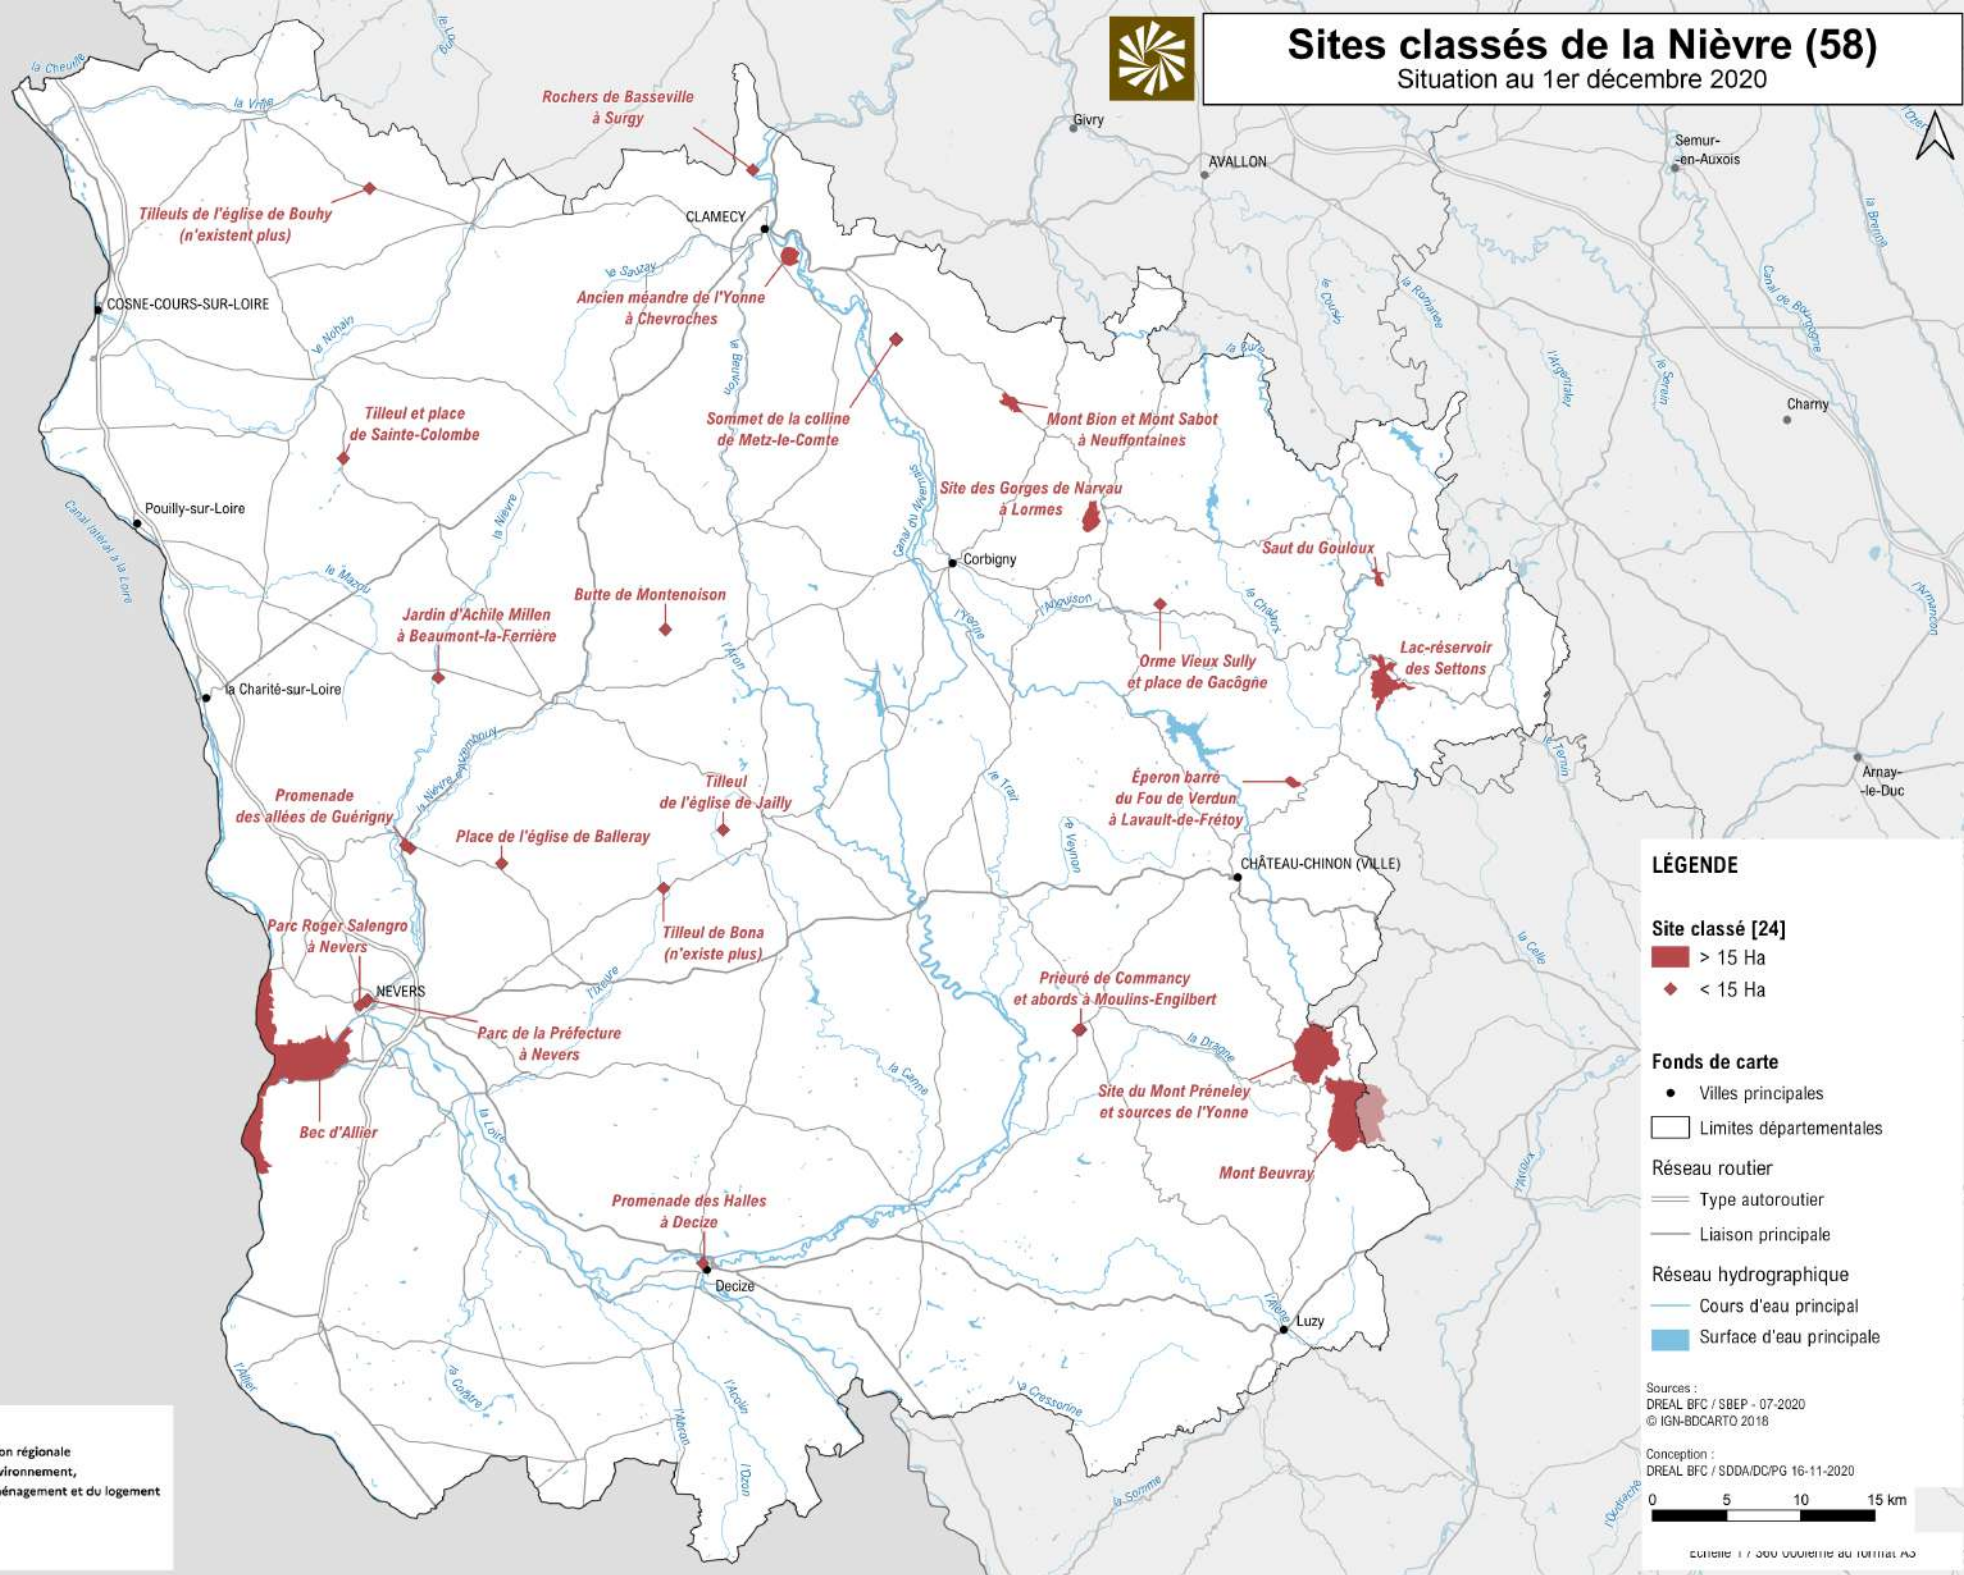

Sites classés de la Nièvre (58)

Situation au 1er décembre 2020

LÉGENDE

Site classé [24]

- > 15 Ha
- ◆ < 15 Ha

Fonds de carte

- Villes principales
- Limites départementales
- Réseau routier
 - Type autoroutier
 - Liaison principale
- Réseau hydrographique
 - Cours d'eau principal
 - Surface d'eau principale

Sources :
DREAL BFC / SBEP - 07-2020
© IGN-BDCARTO 2018

Conception :
DREAL BFC / SDDA/DC/PG 16-11-2020

0 5 10 15 km

Carte 1 / 200 000ème au format A3