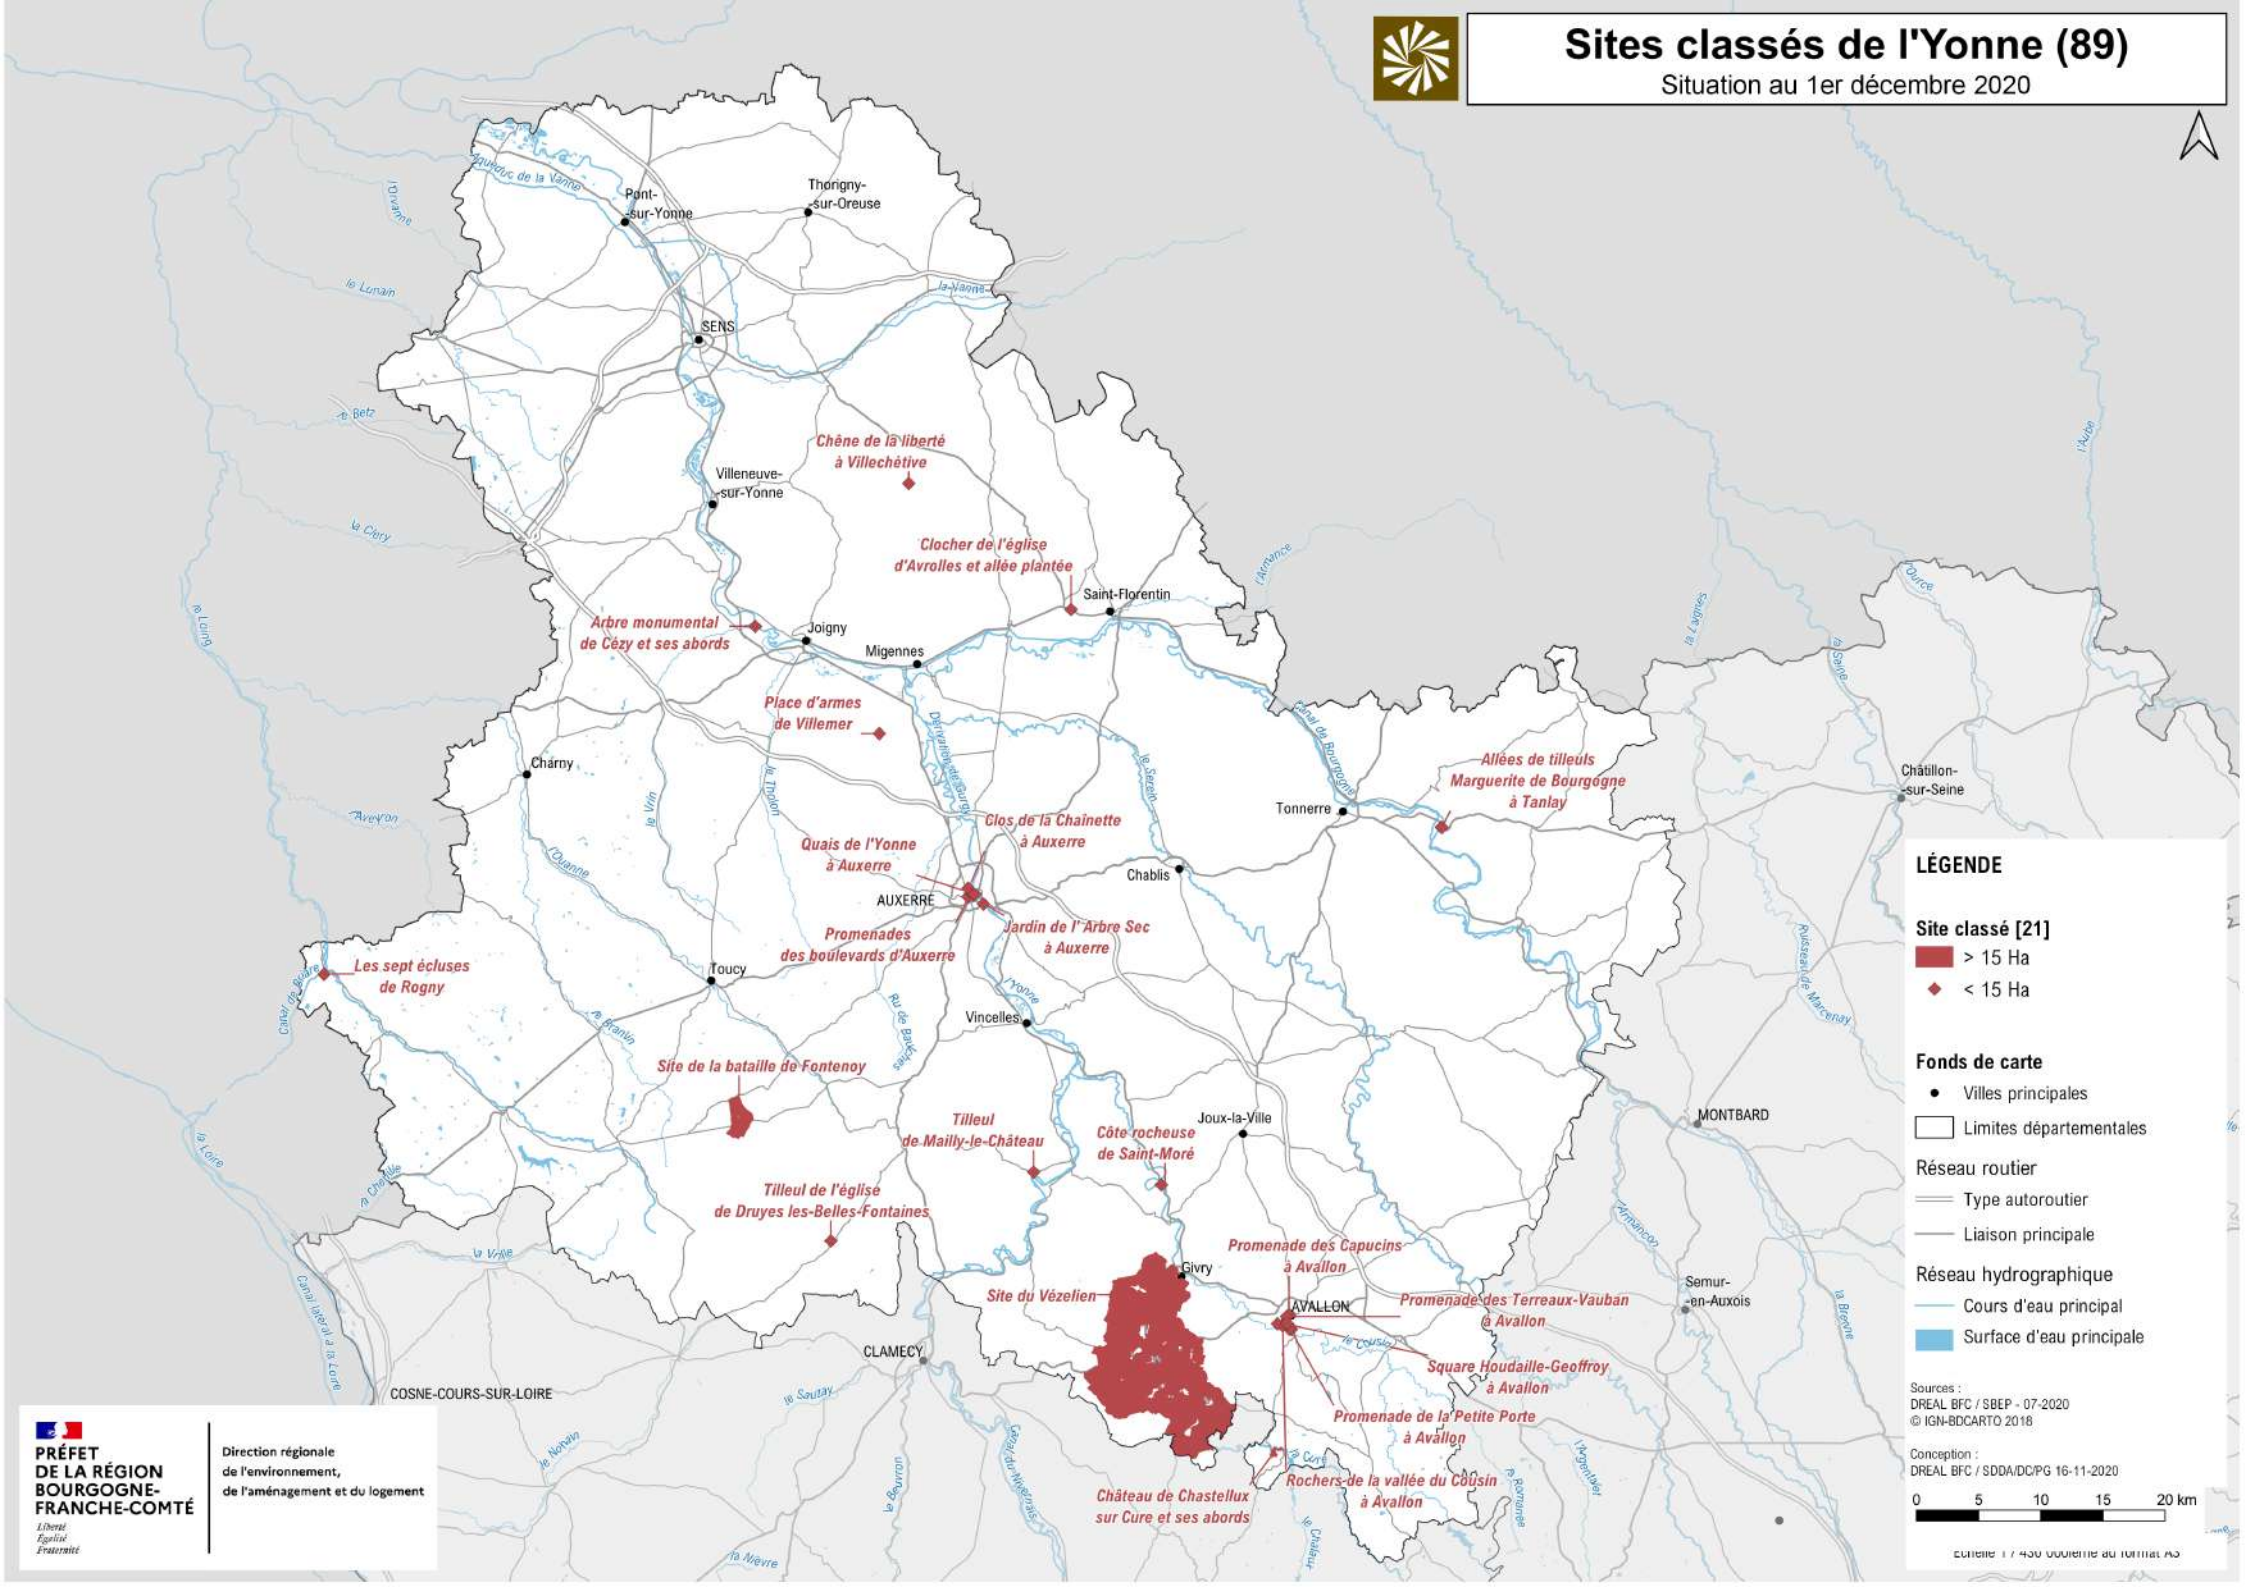

Sites classés de l'Yonne (89)

Situation au 1er décembre 2020

LÉGENDE

Site classé [21]

- > 15 Ha
- < 15 Ha

Fonds de carte

- Villes principales
- Limites départementales
- Réseau routier
 - Type autoroutier
 - Liaison principale
- Réseau hydrographique
 - Cours d'eau principal
 - Surface d'eau principale

Sources :
DREAL BFC / SBEP - 07-2020
© IGN-BDCARTO 2018

Conception :
DREAL BFC / SDDA/DC/PG 16-11-2020

0 5 10 15 20 km

Carte 1 / 430 (feuille de format A3)

**PRÉFET
DE LA RÉGION
BOURGOGNE-
FRANCHE-COMTÉ**

Direction régionale
de l'environnement,
de l'aménagement et du logement

Liberté
Égalité
Fraternité