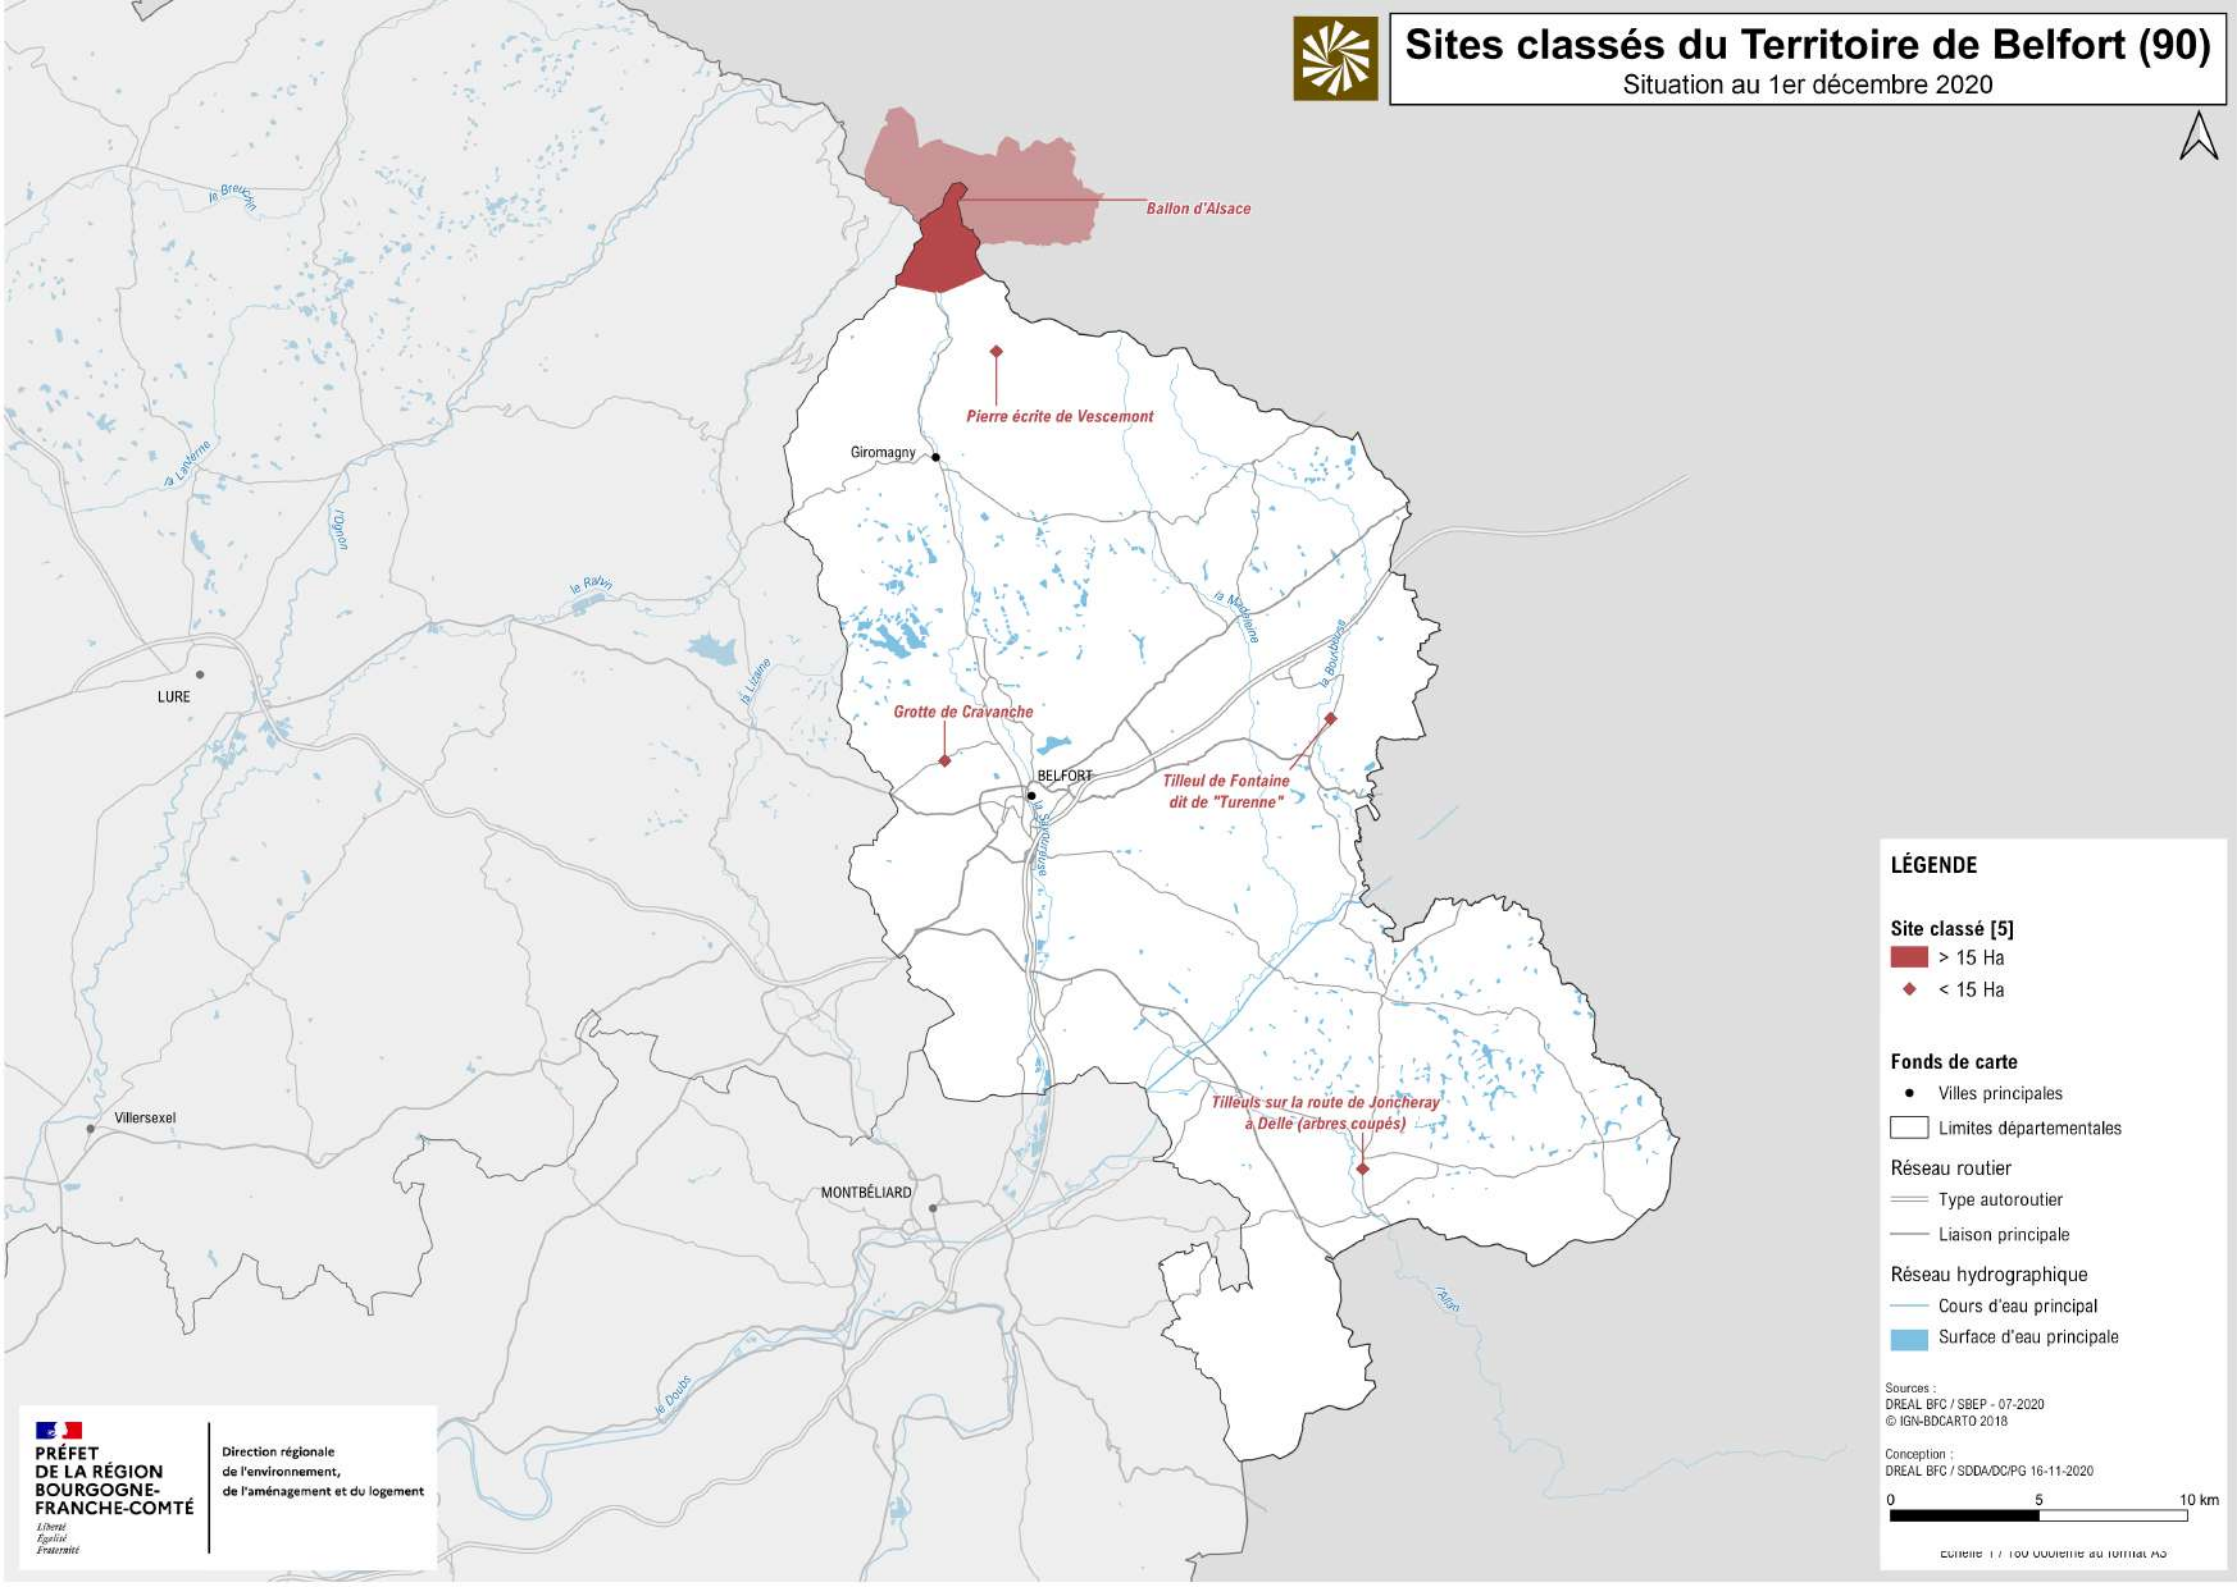

# Sites classés du Territoire de Belfort (90)

Situation au 1er décembre 2020

## LÉGENDE

### Site classé [5]

- > 15 Ha
- < 15 Ha

### Fonds de carte

- Villes principales
- Limites départementales
- Réseau routier**
  - Type autoroutier
  - Liaison principale
- Réseau hydrographique**
  - Cours d'eau principal
  - Surface d'eau principale